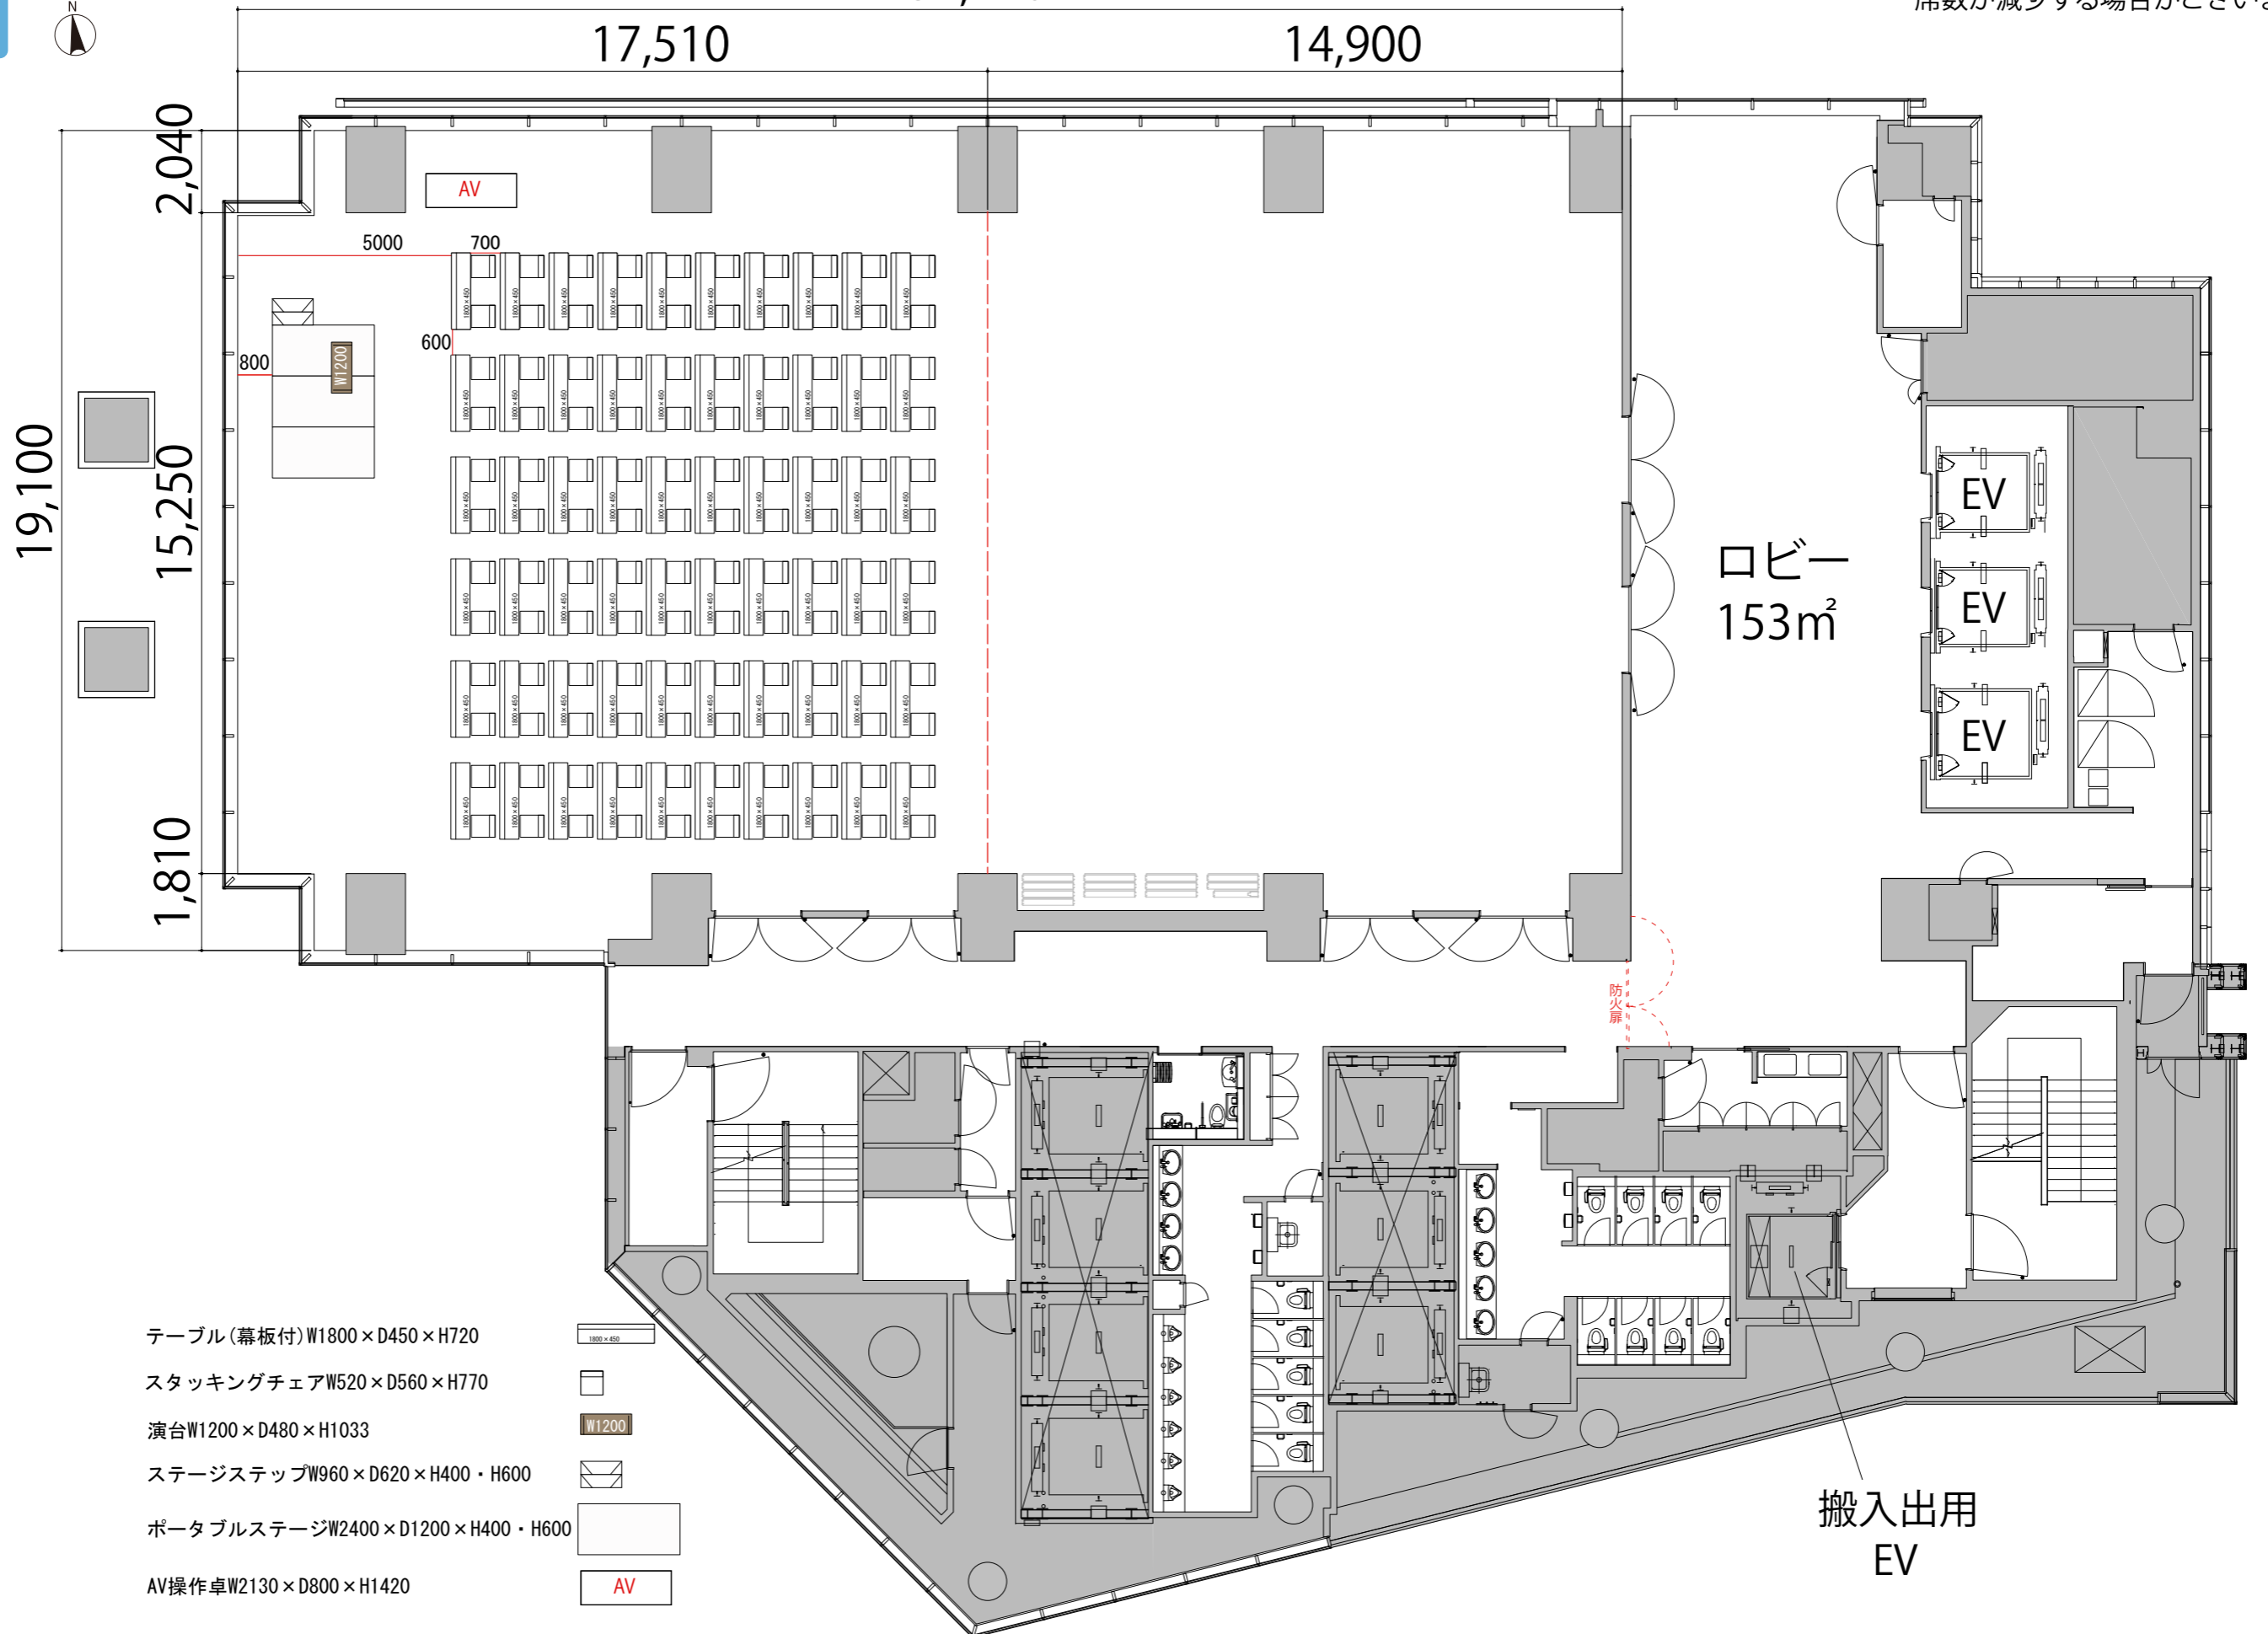

スクール2名掛け 最大レイアウト 120席 32,410

プロジェクター・スクリーン等の設置により、席数が減少する場合がございます

4F

- テーブル(幕板付)W1800×D450×H720
- スタッキングチェアW520×D560×H770
- 演台W1200×D480×H1033
- ステージステップW960×D620×H400・H600
- ポータブルステージW2400×D1200×H400・H600
- AV操作卓W2130×D800×H1420

搬入出用 EV