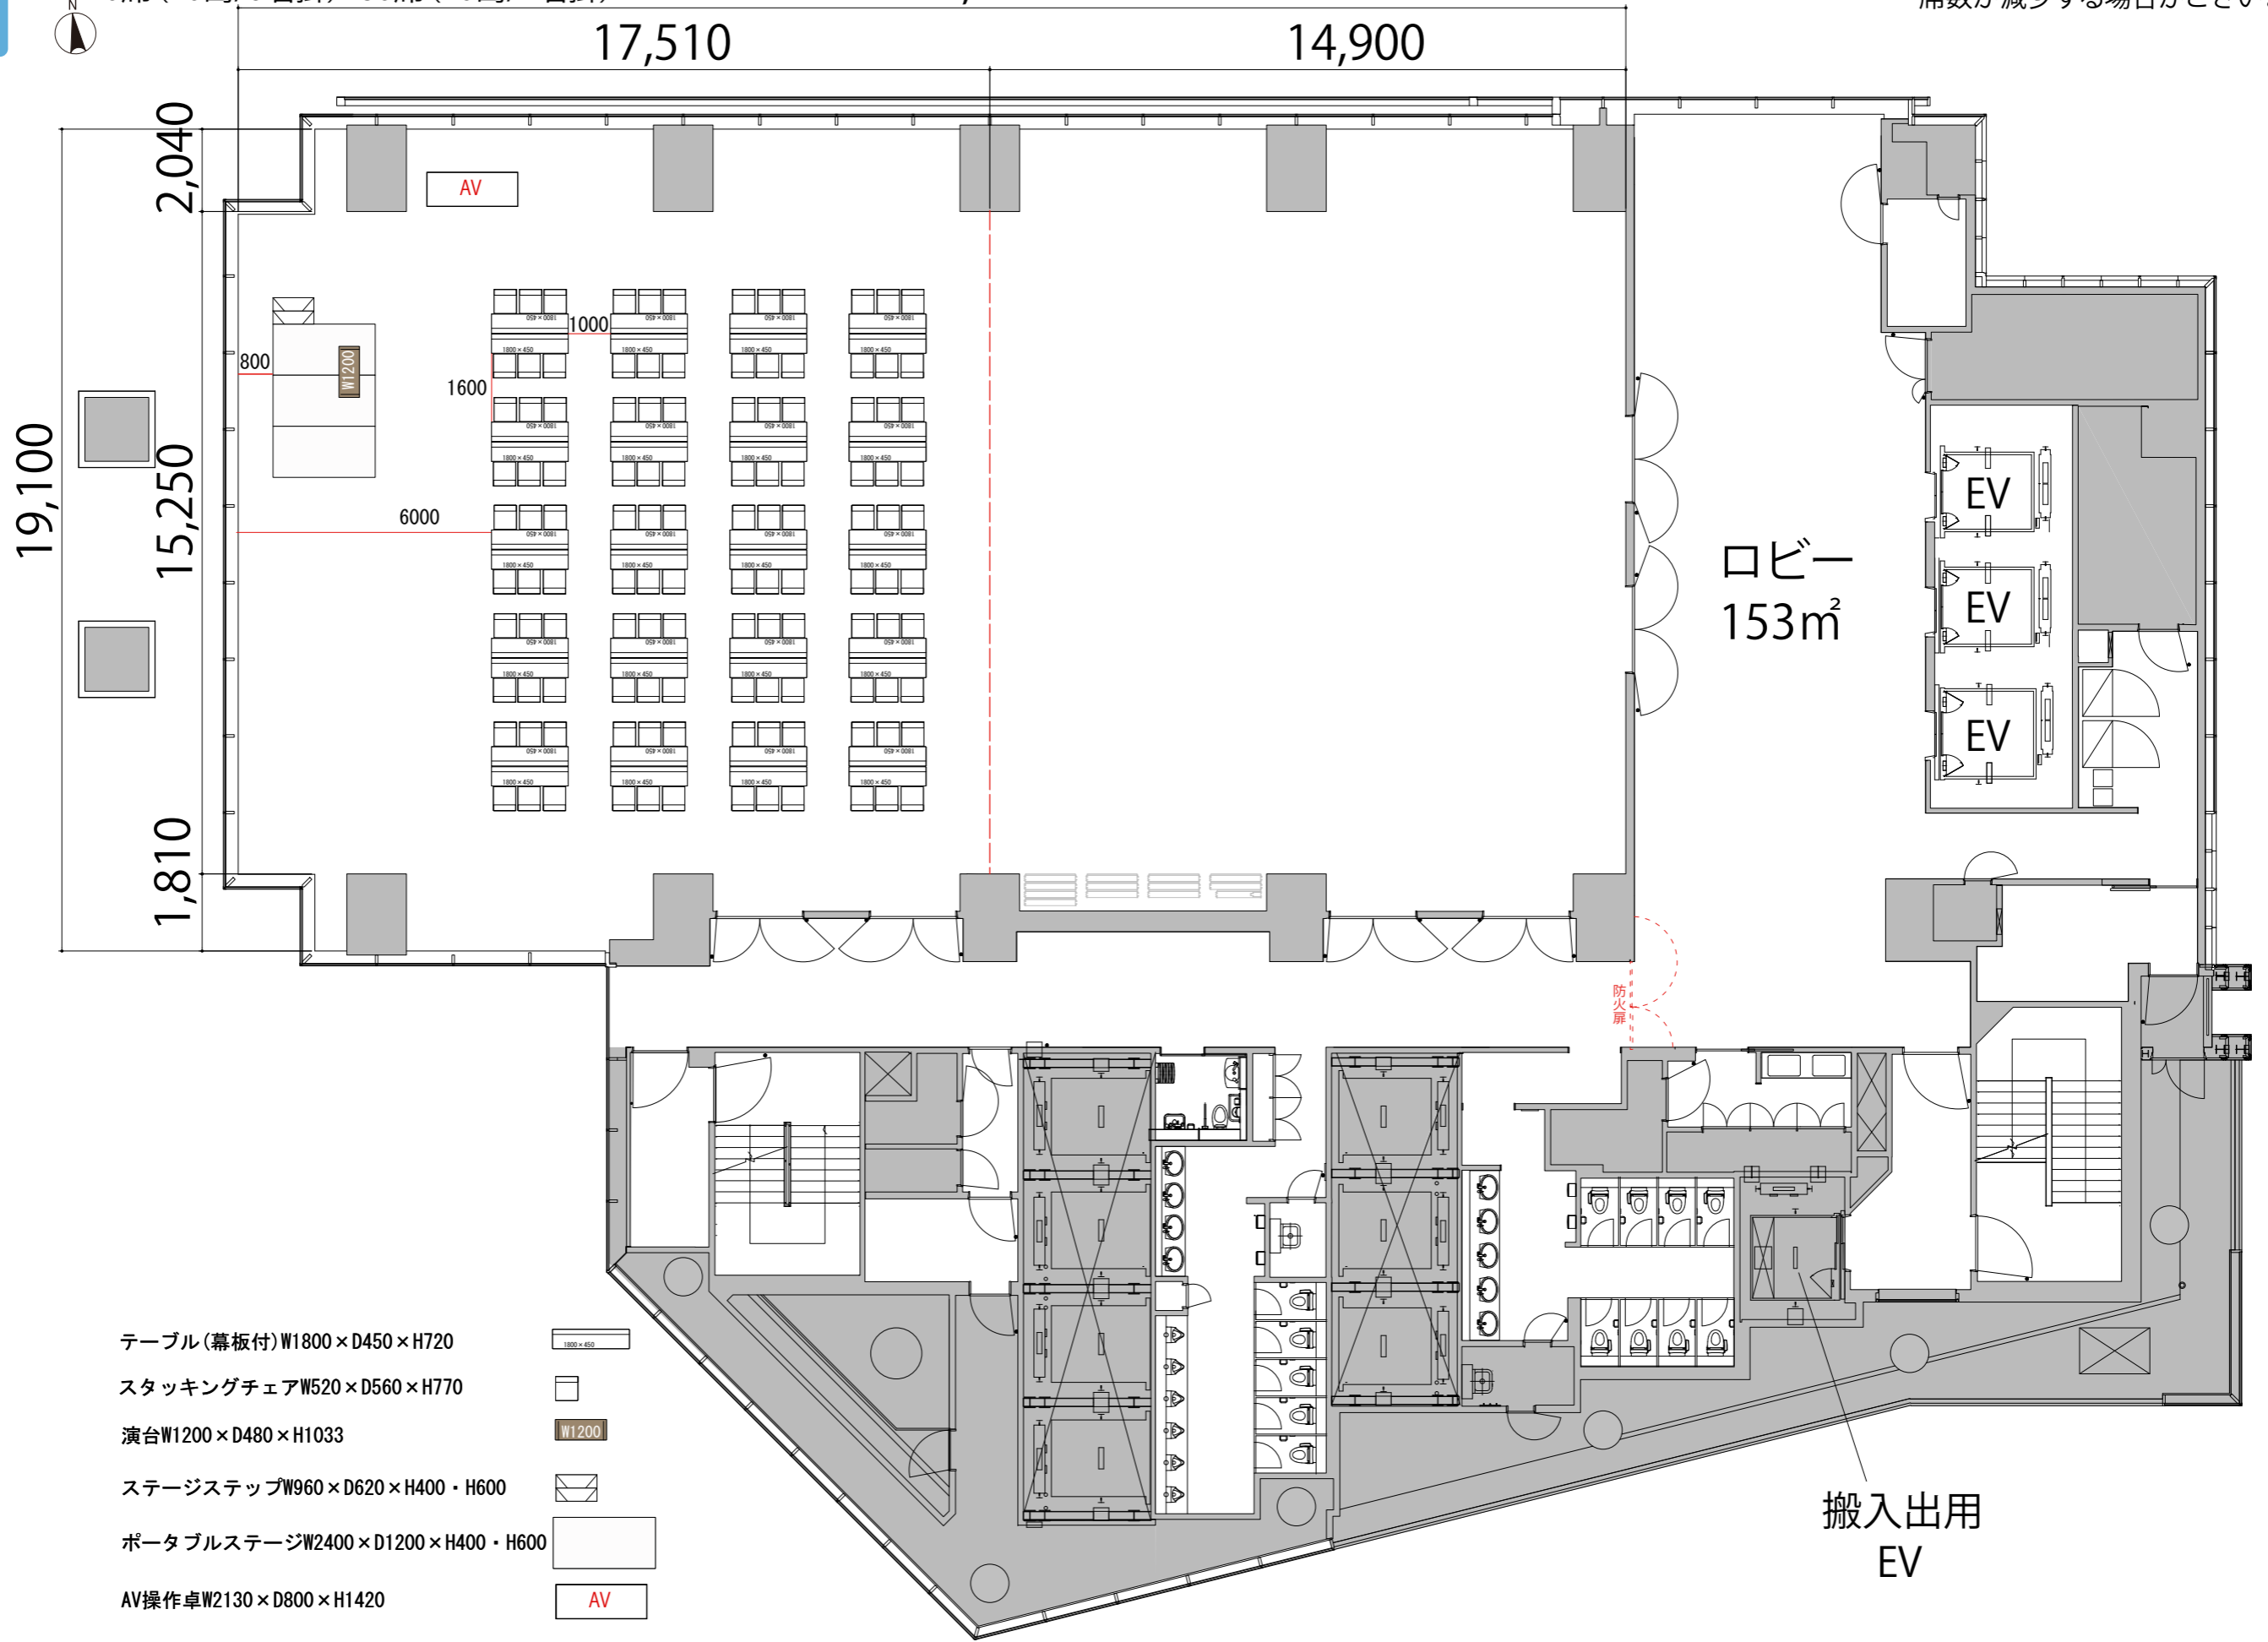

プロジェクター・スクリーン等の設置により、  
席数が減少する場合がございます

4F

島型 最大レイアウト  
120席(20島/6名掛)・80席(20島/4名掛)

32,410

- テーブル(幕板付)W1800×D450×H720
- スタッキングチェアW520×D560×H770
- 演台W1200×D480×H1033
- ステージステップW960×D620×H400・H600
- ポータブルステージW2400×D1200×H400・H600
- AV操作卓W2130×D800×H1420

搬入出用  
EV