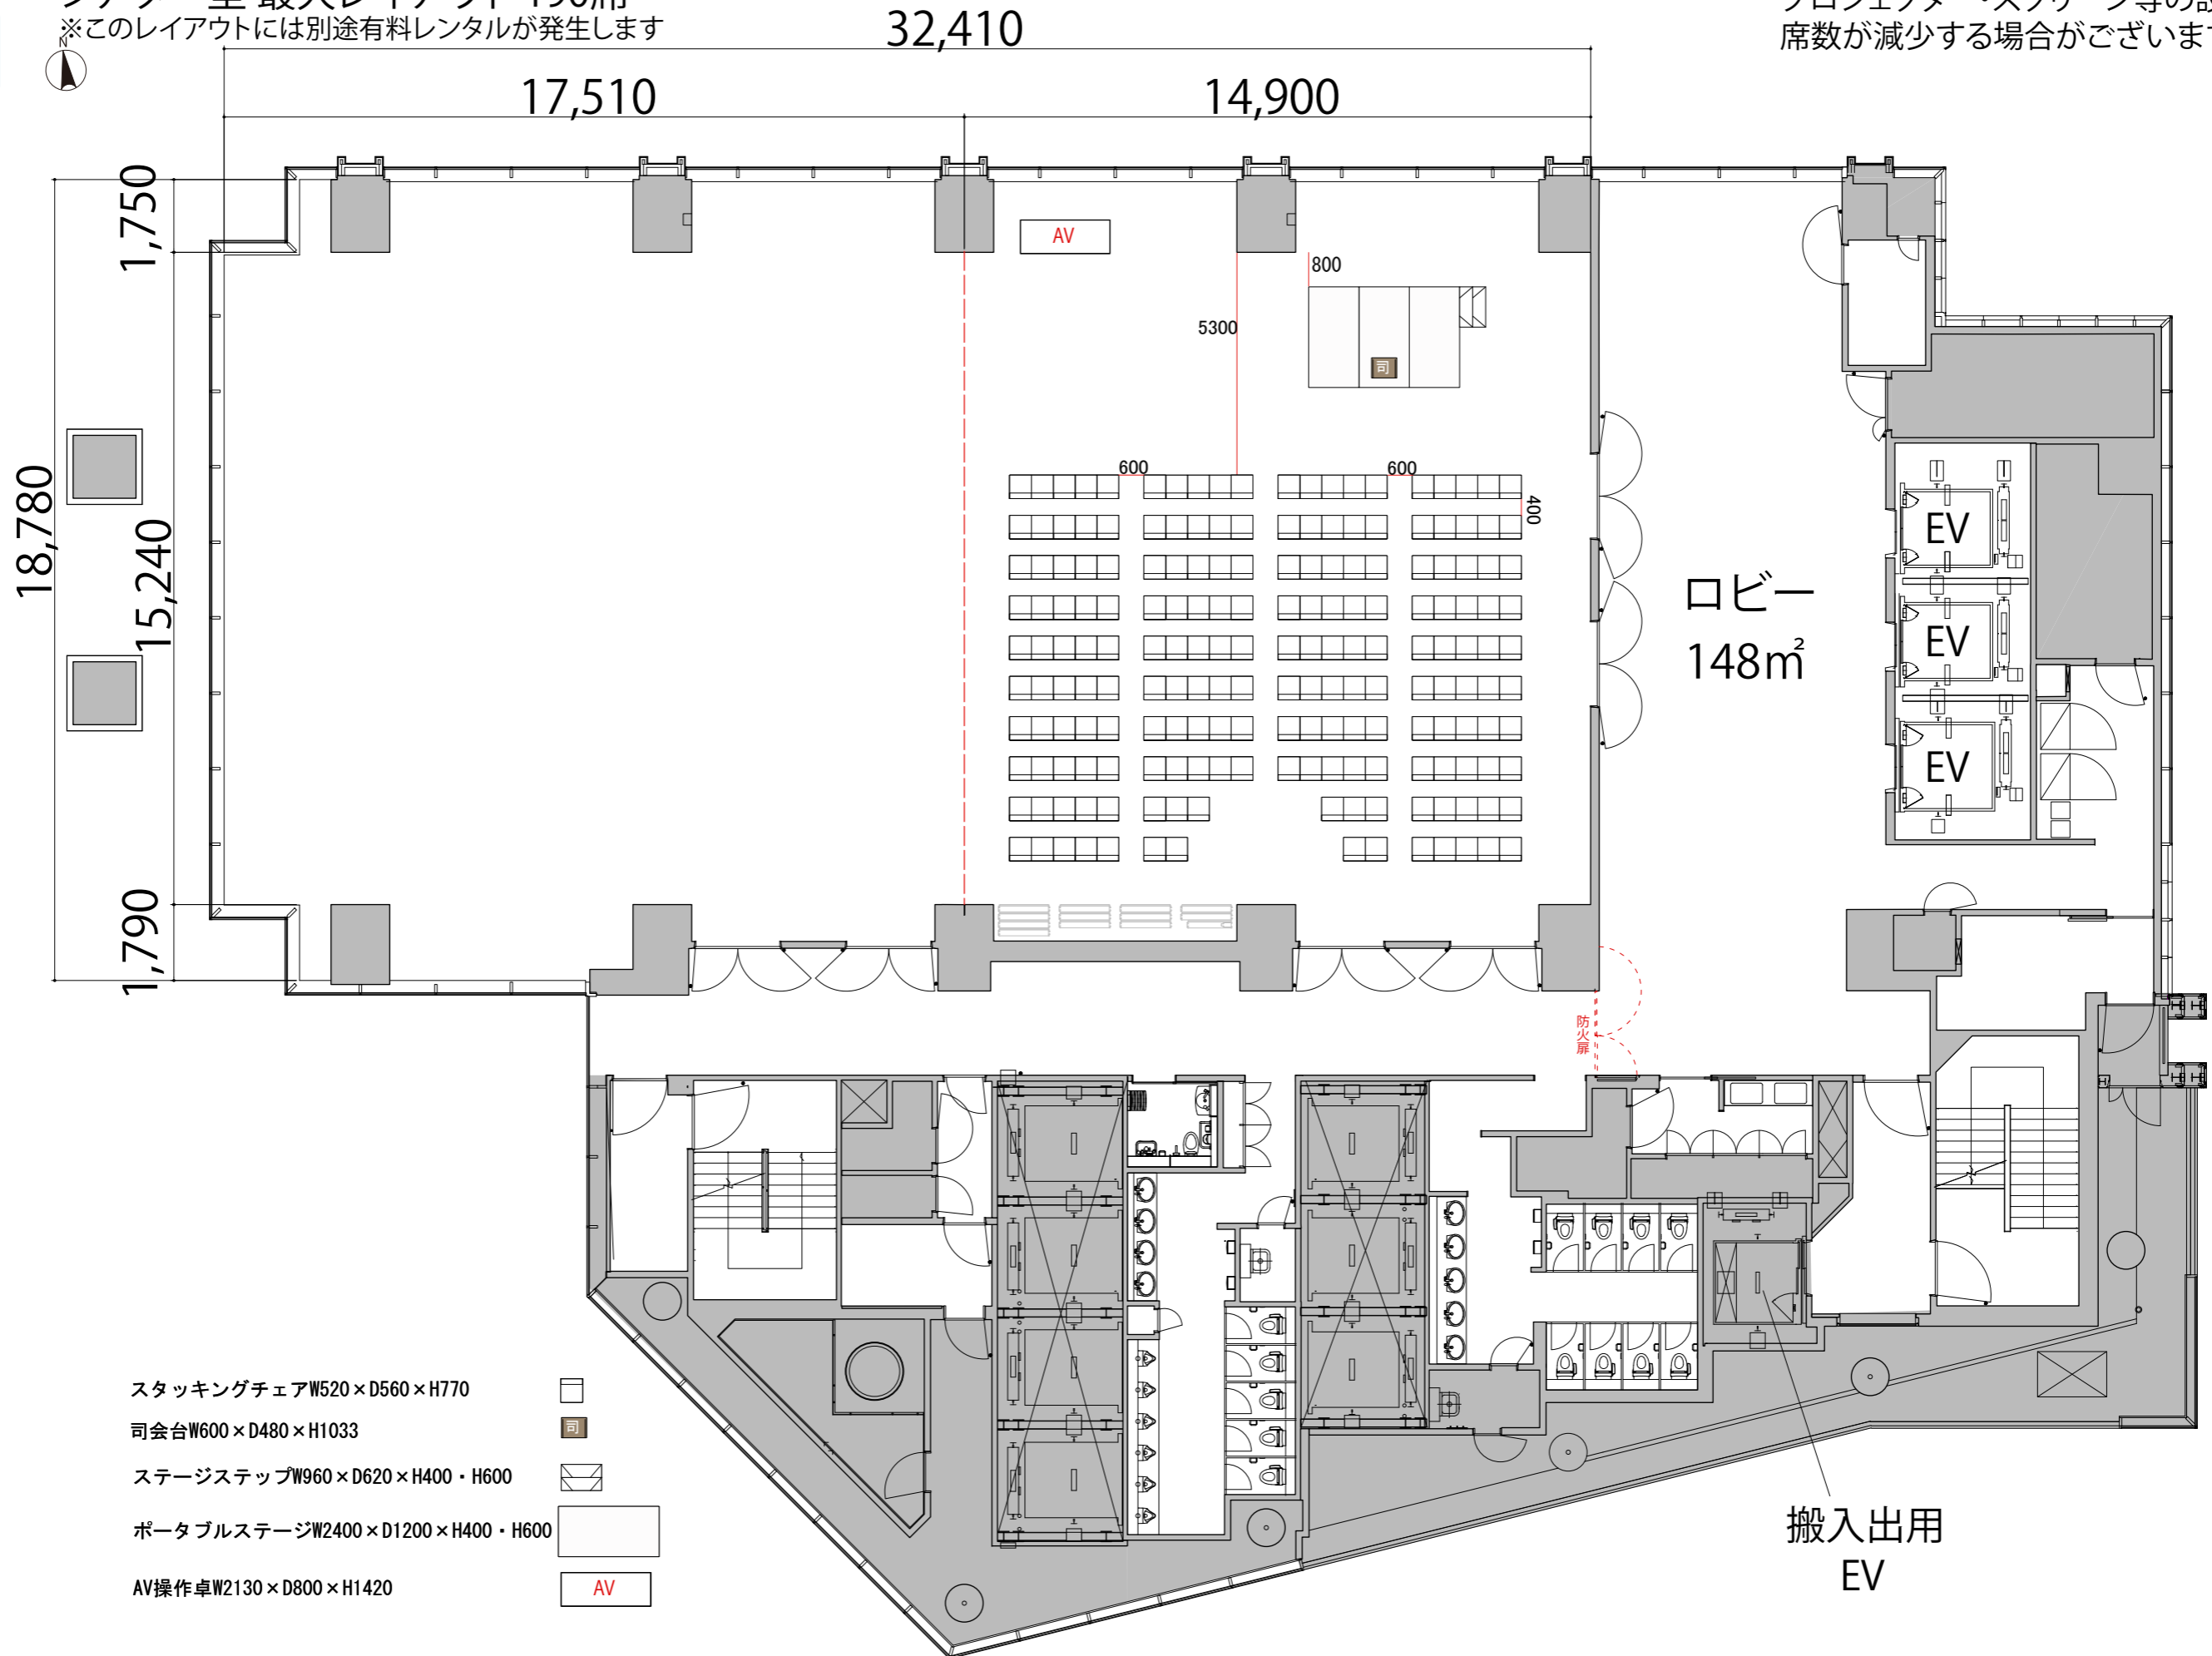

シアター型 最大レイアウト 190席
 ※このレイアウトには別途有料レンタルが発生します

プロジェクター・スクリーン等の設置により、
 席数が減少する場合がございます

3F

- スタッキングチェアW520×D560×H770 
- 司会台W600×D480×H1033 
- ステージステップW960×D620×H400・H600 
- ポータブルステージW2400×D1200×H400・H600 
- AV操作卓W2130×D800×H1420 

搬入出用
EV