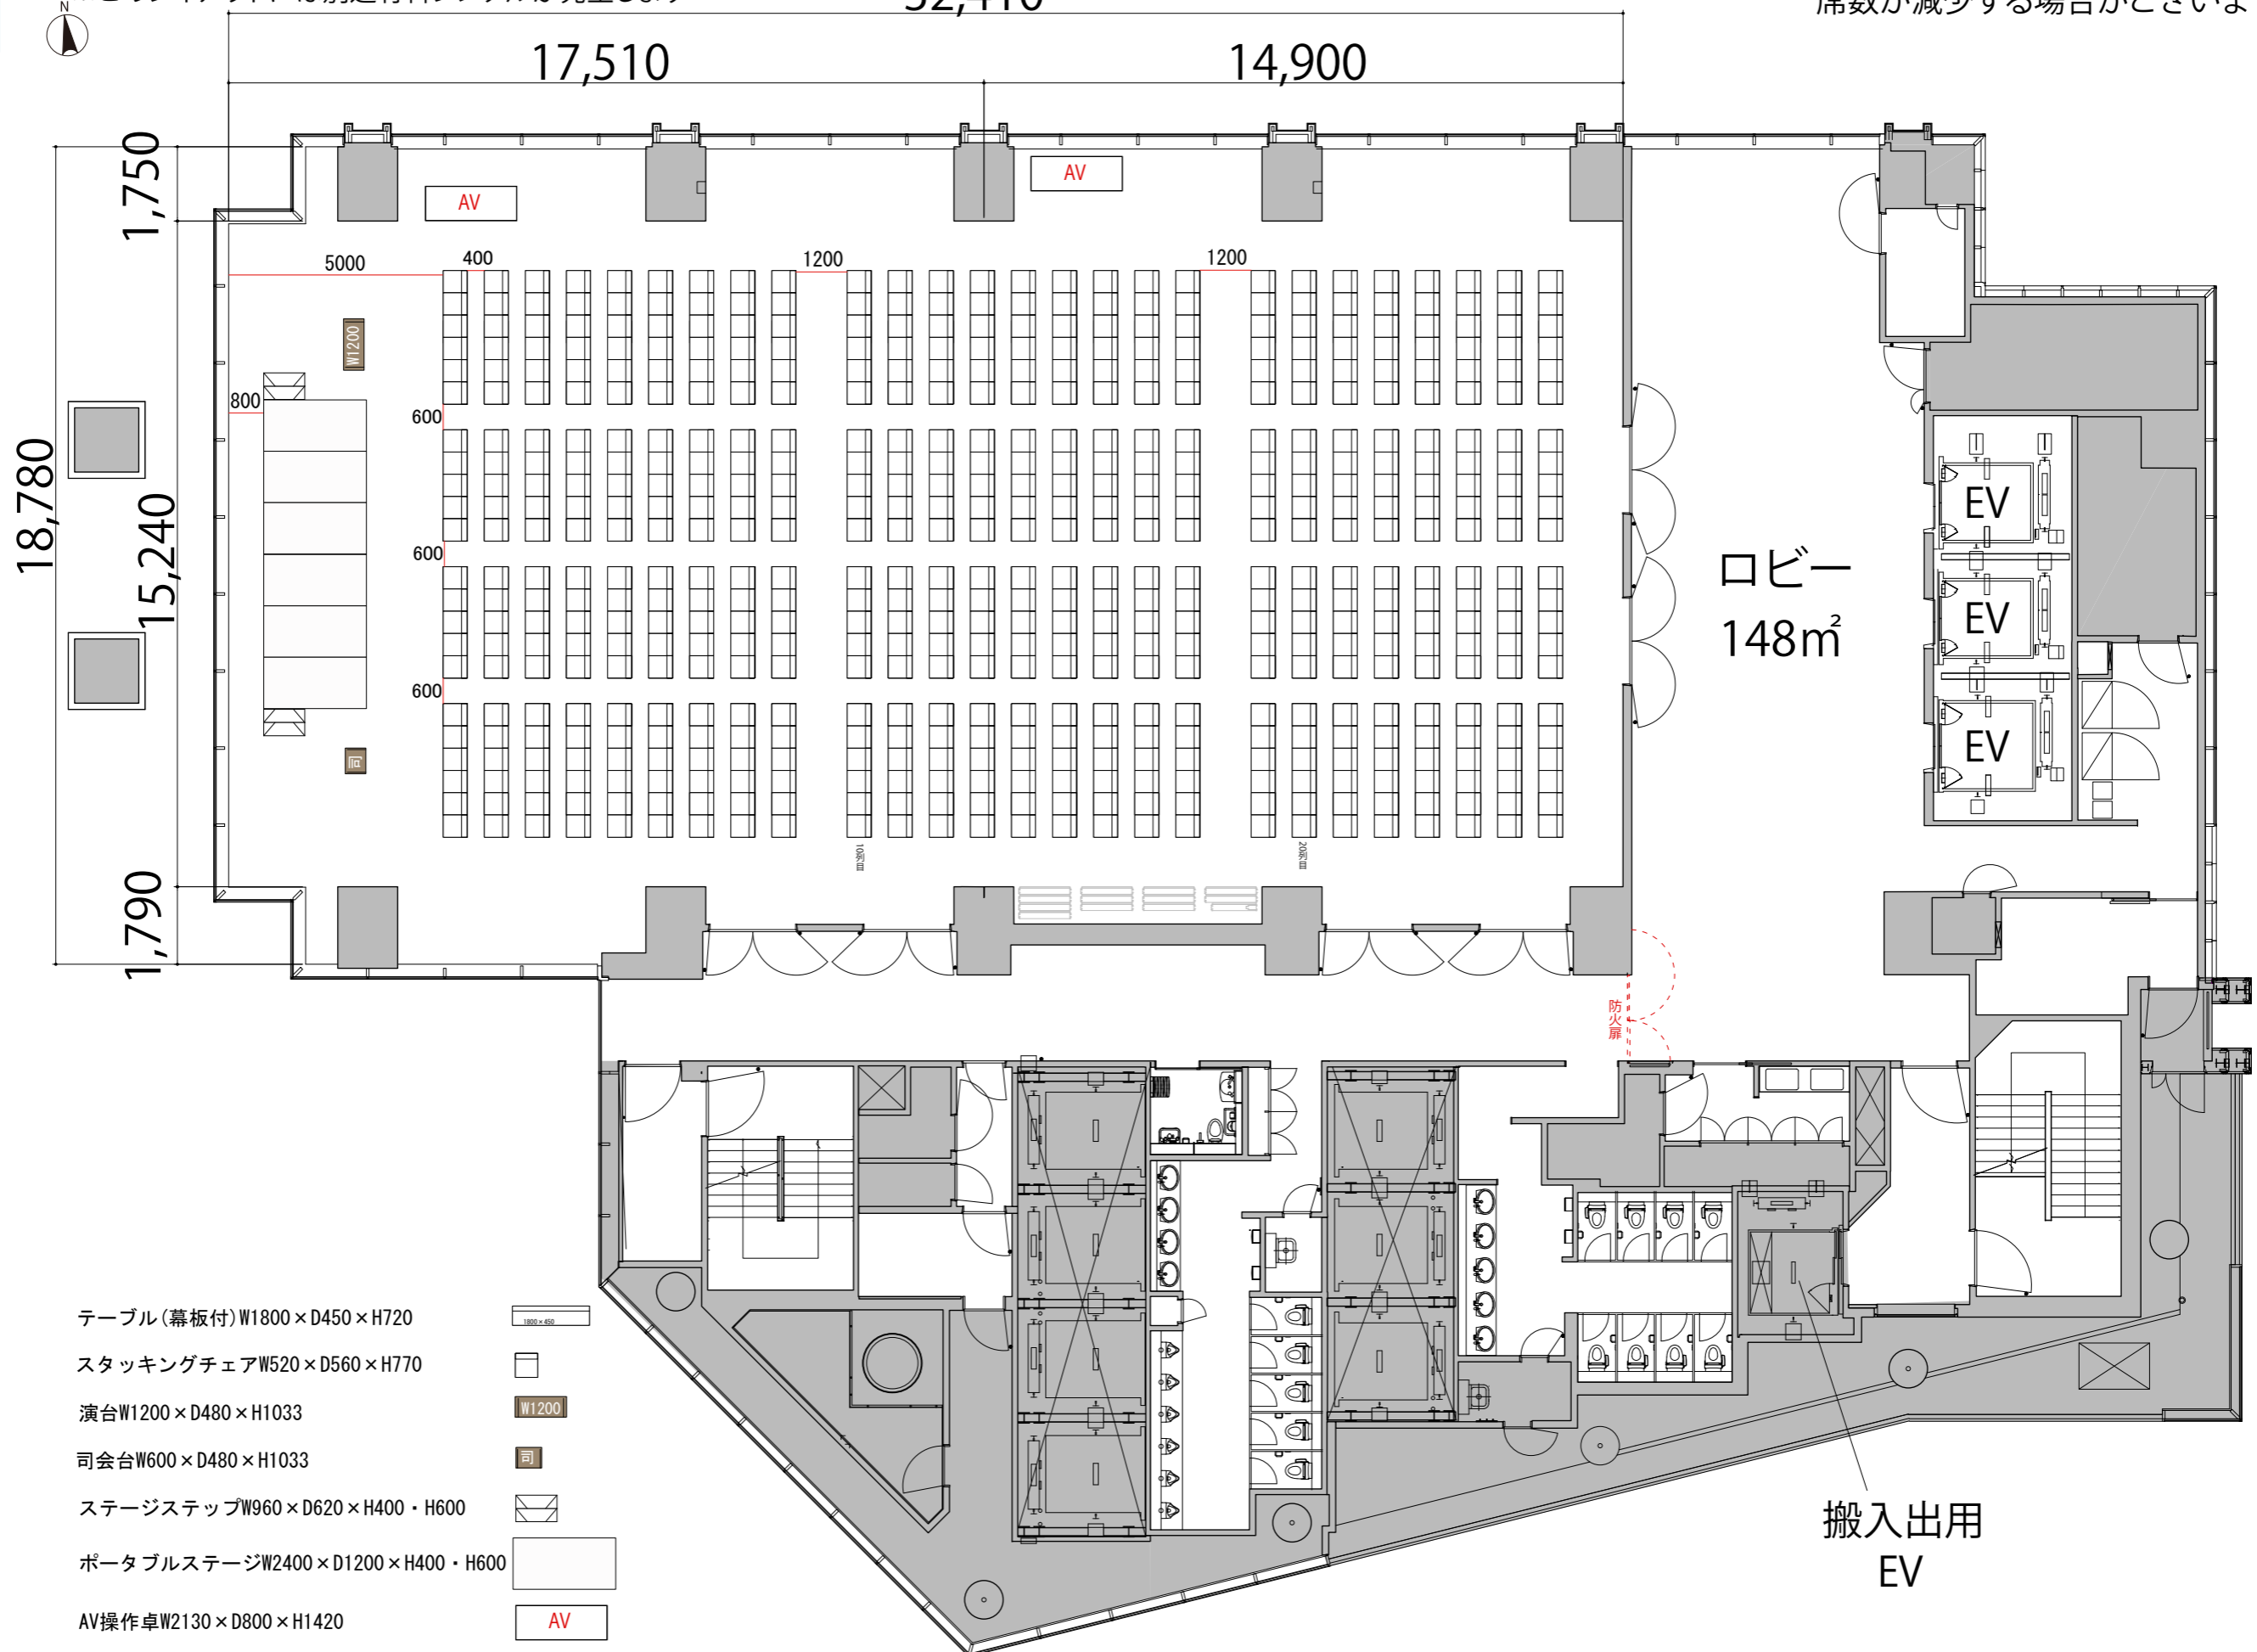

シアター型 最大レイアウト 572席
 ※このレイアウトには別途有料レンタルが発生します

プロジェクター・スクリーン等の設置により、
 席数が減少する場合がございます

3F

- テーブル(幕板付)W1800×D450×H720
- スタッキングチェアW520×D560×H770
- 演台W1200×D480×H1033
- 司会台W600×D480×H1033
- ステージステップW960×D620×H400・H600
- ポータブルステージW2400×D1200×H400・H600
- AV操作卓W2130×D800×H1420

- 1800 x 450
-
- W1200
- 司
-
-
- AV

搬入出用
EV