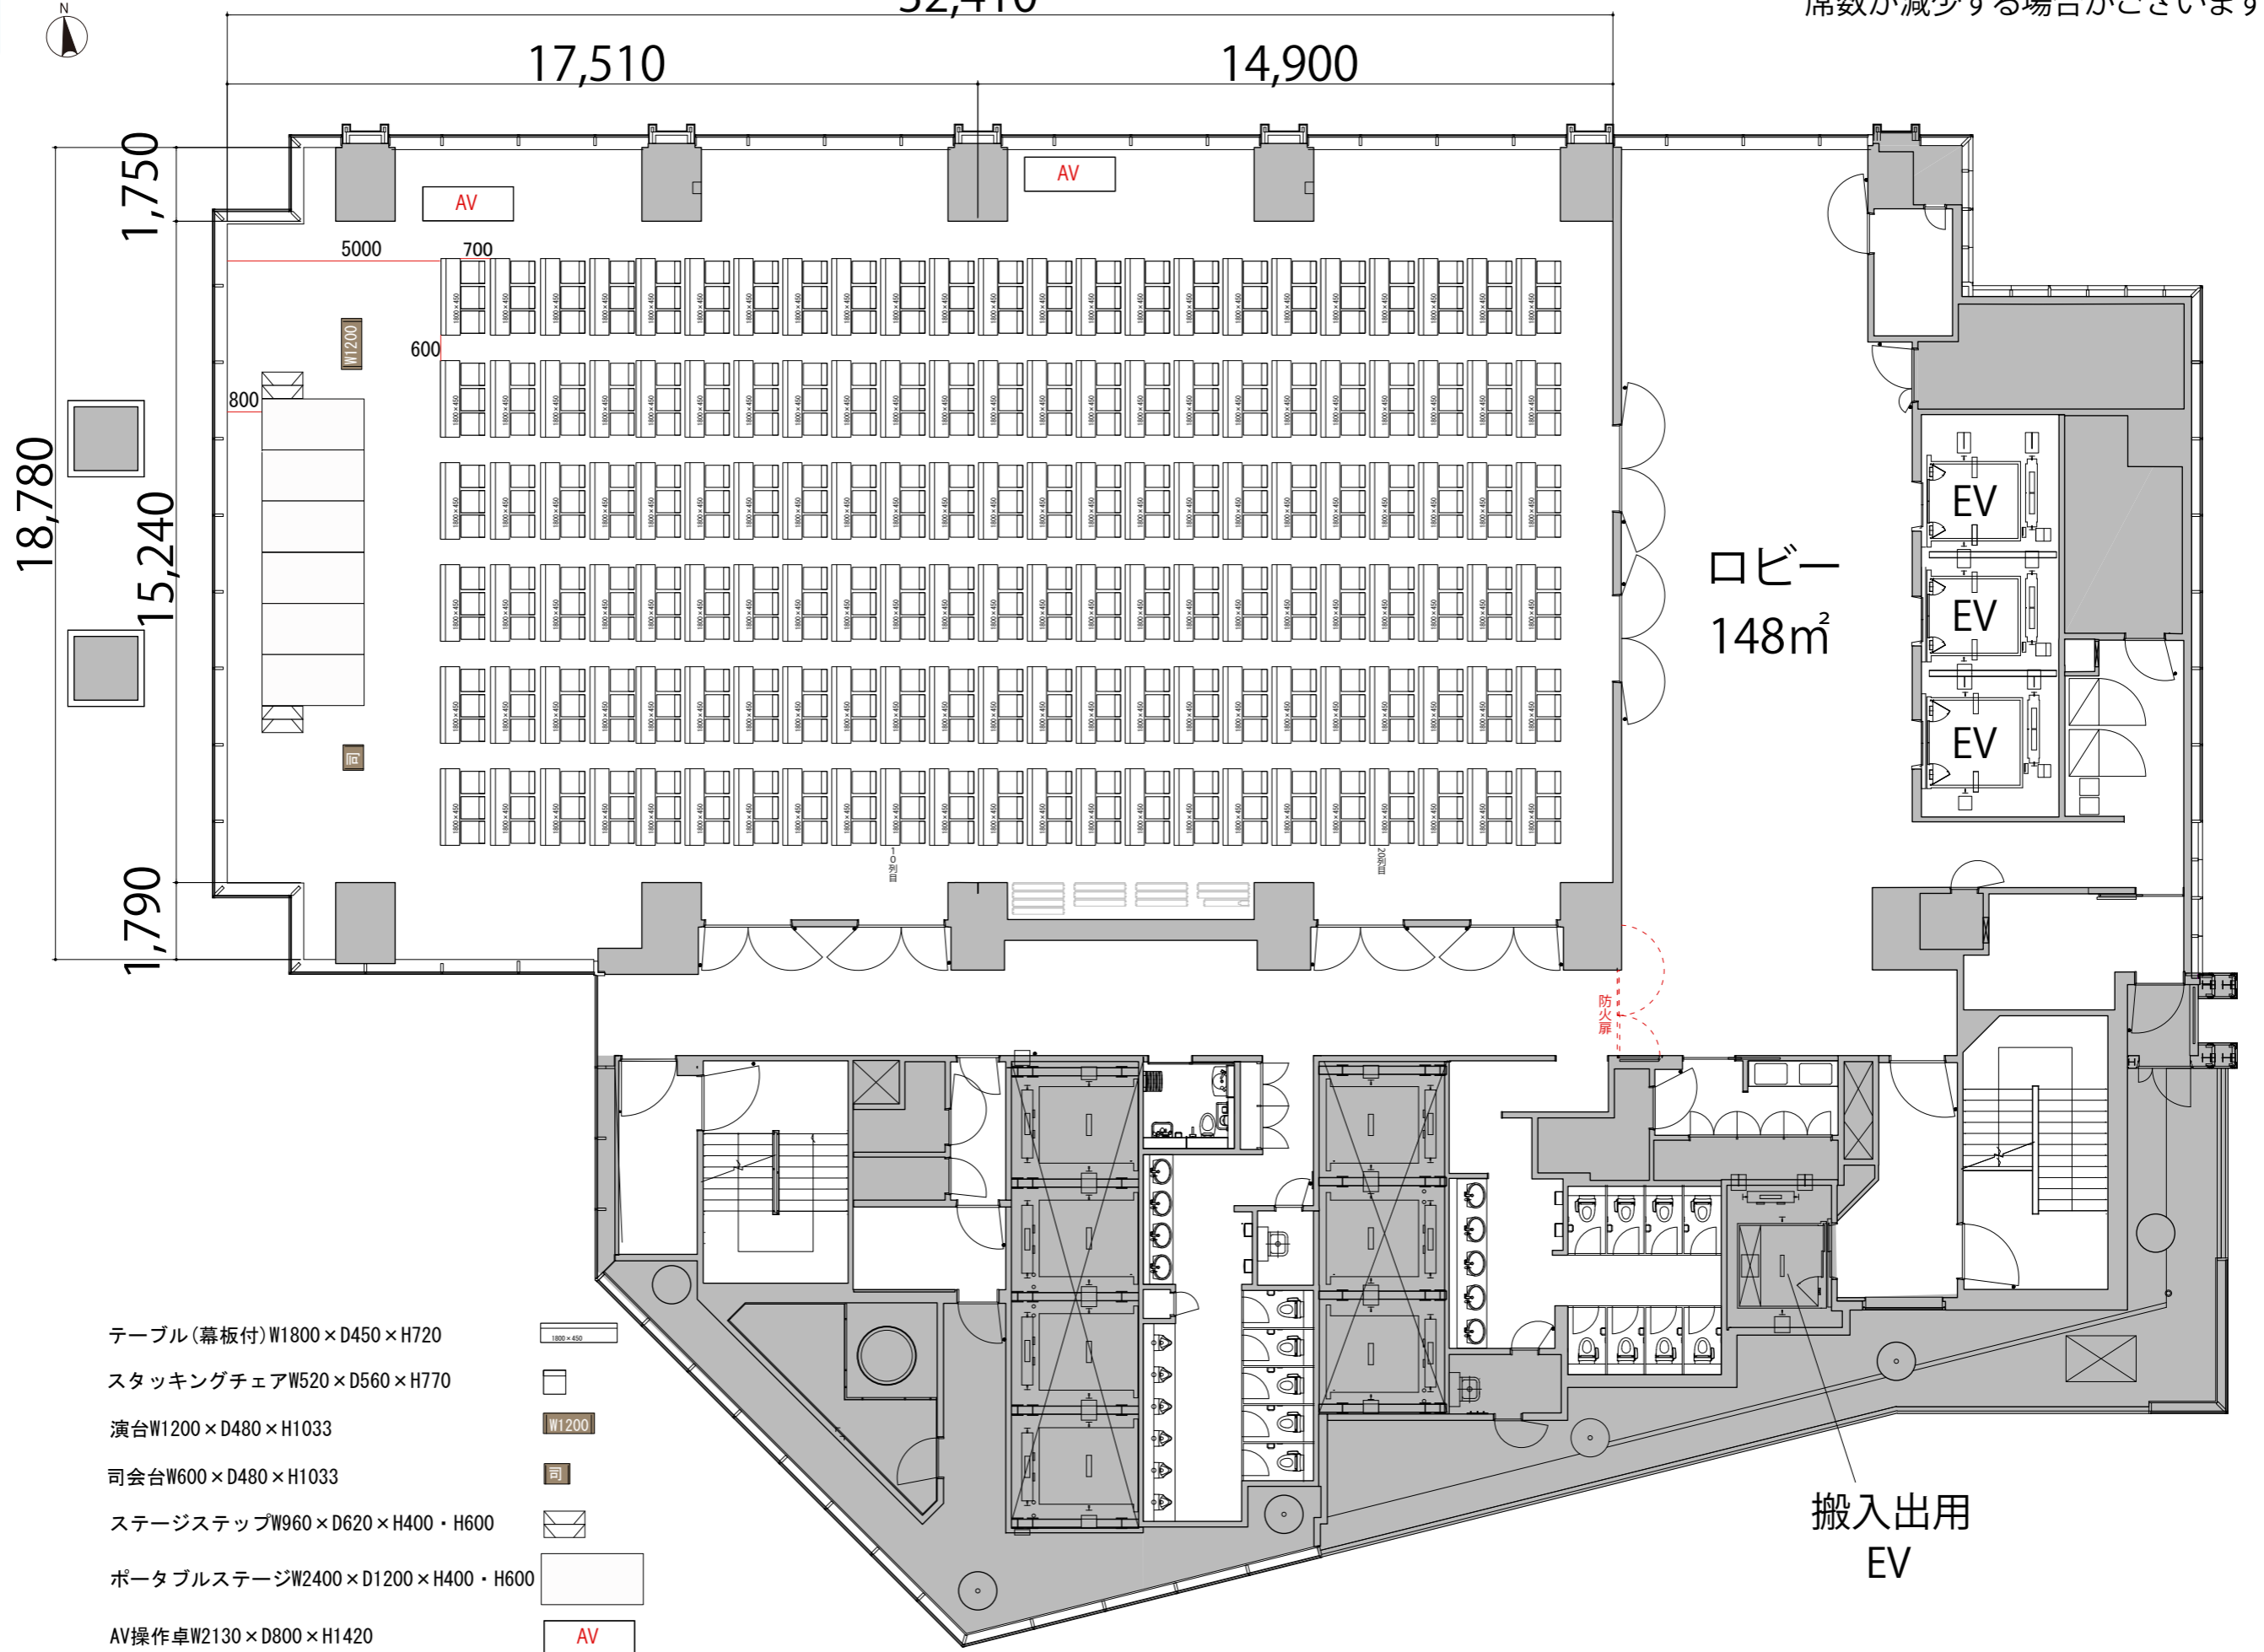

スクール3名掛け 最大レイアウト 414席

プロジェクター・スクリーン等の設置により、席数が減少する場合がございます

3F

- テーブル(幕板付)W1800×D450×H720
- スタッキングチェアW520×D560×H770
- 演台W1200×D480×H1033
- 司会台W600×D480×H1033
- ステージステップW960×D620×H400・H600
- ポータブルステージW2400×D1200×H400・H600
- AV操作卓W2130×D800×H1420

搬入出用  
EV