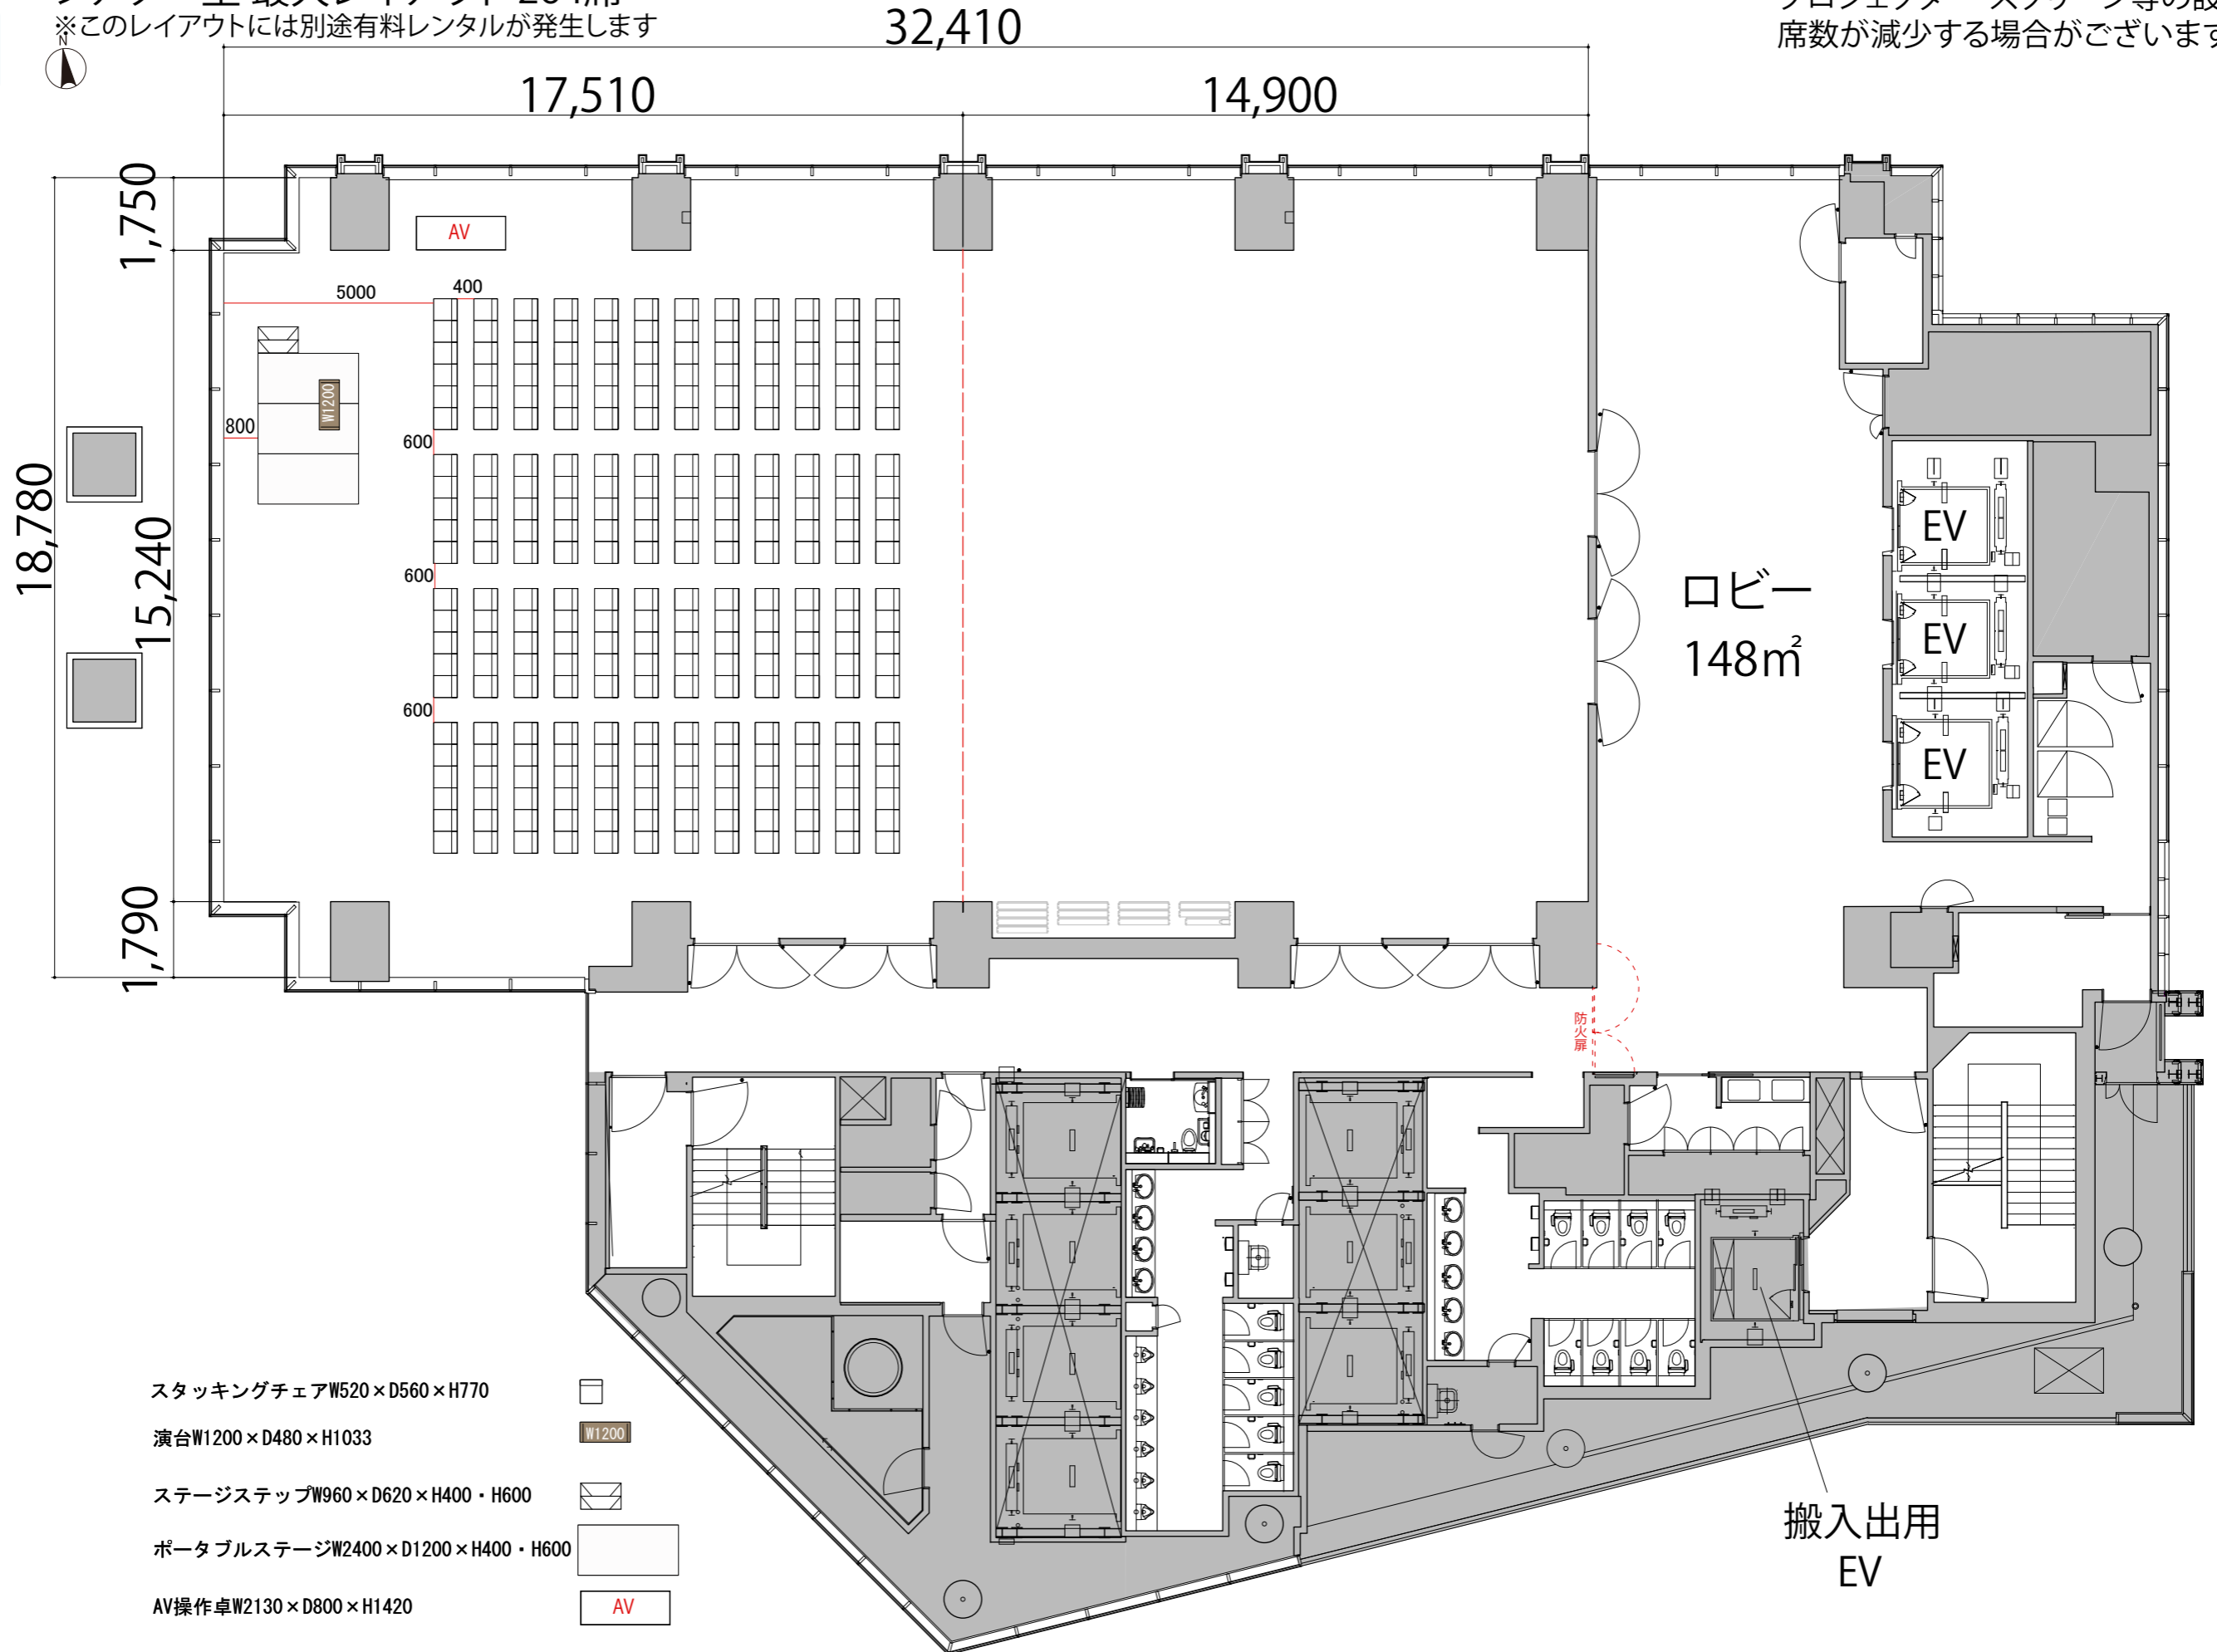

シアター型 最大レイアウト 264席
 ※このレイアウトには別途有料レンタルが発生します

プロジェクター・スクリーン等の設置により、
 席数が減少する場合がございます

3F

スタッキングチェアW520×D560×H770

演台W1200×D480×H1033

ステージステップW960×D620×H400・H600

ポータブルステージW2400×D1200×H400・H600

AV操作卓W2130×D800×H1420

ロビー
 148m²

搬入出用
 EV

防火扉