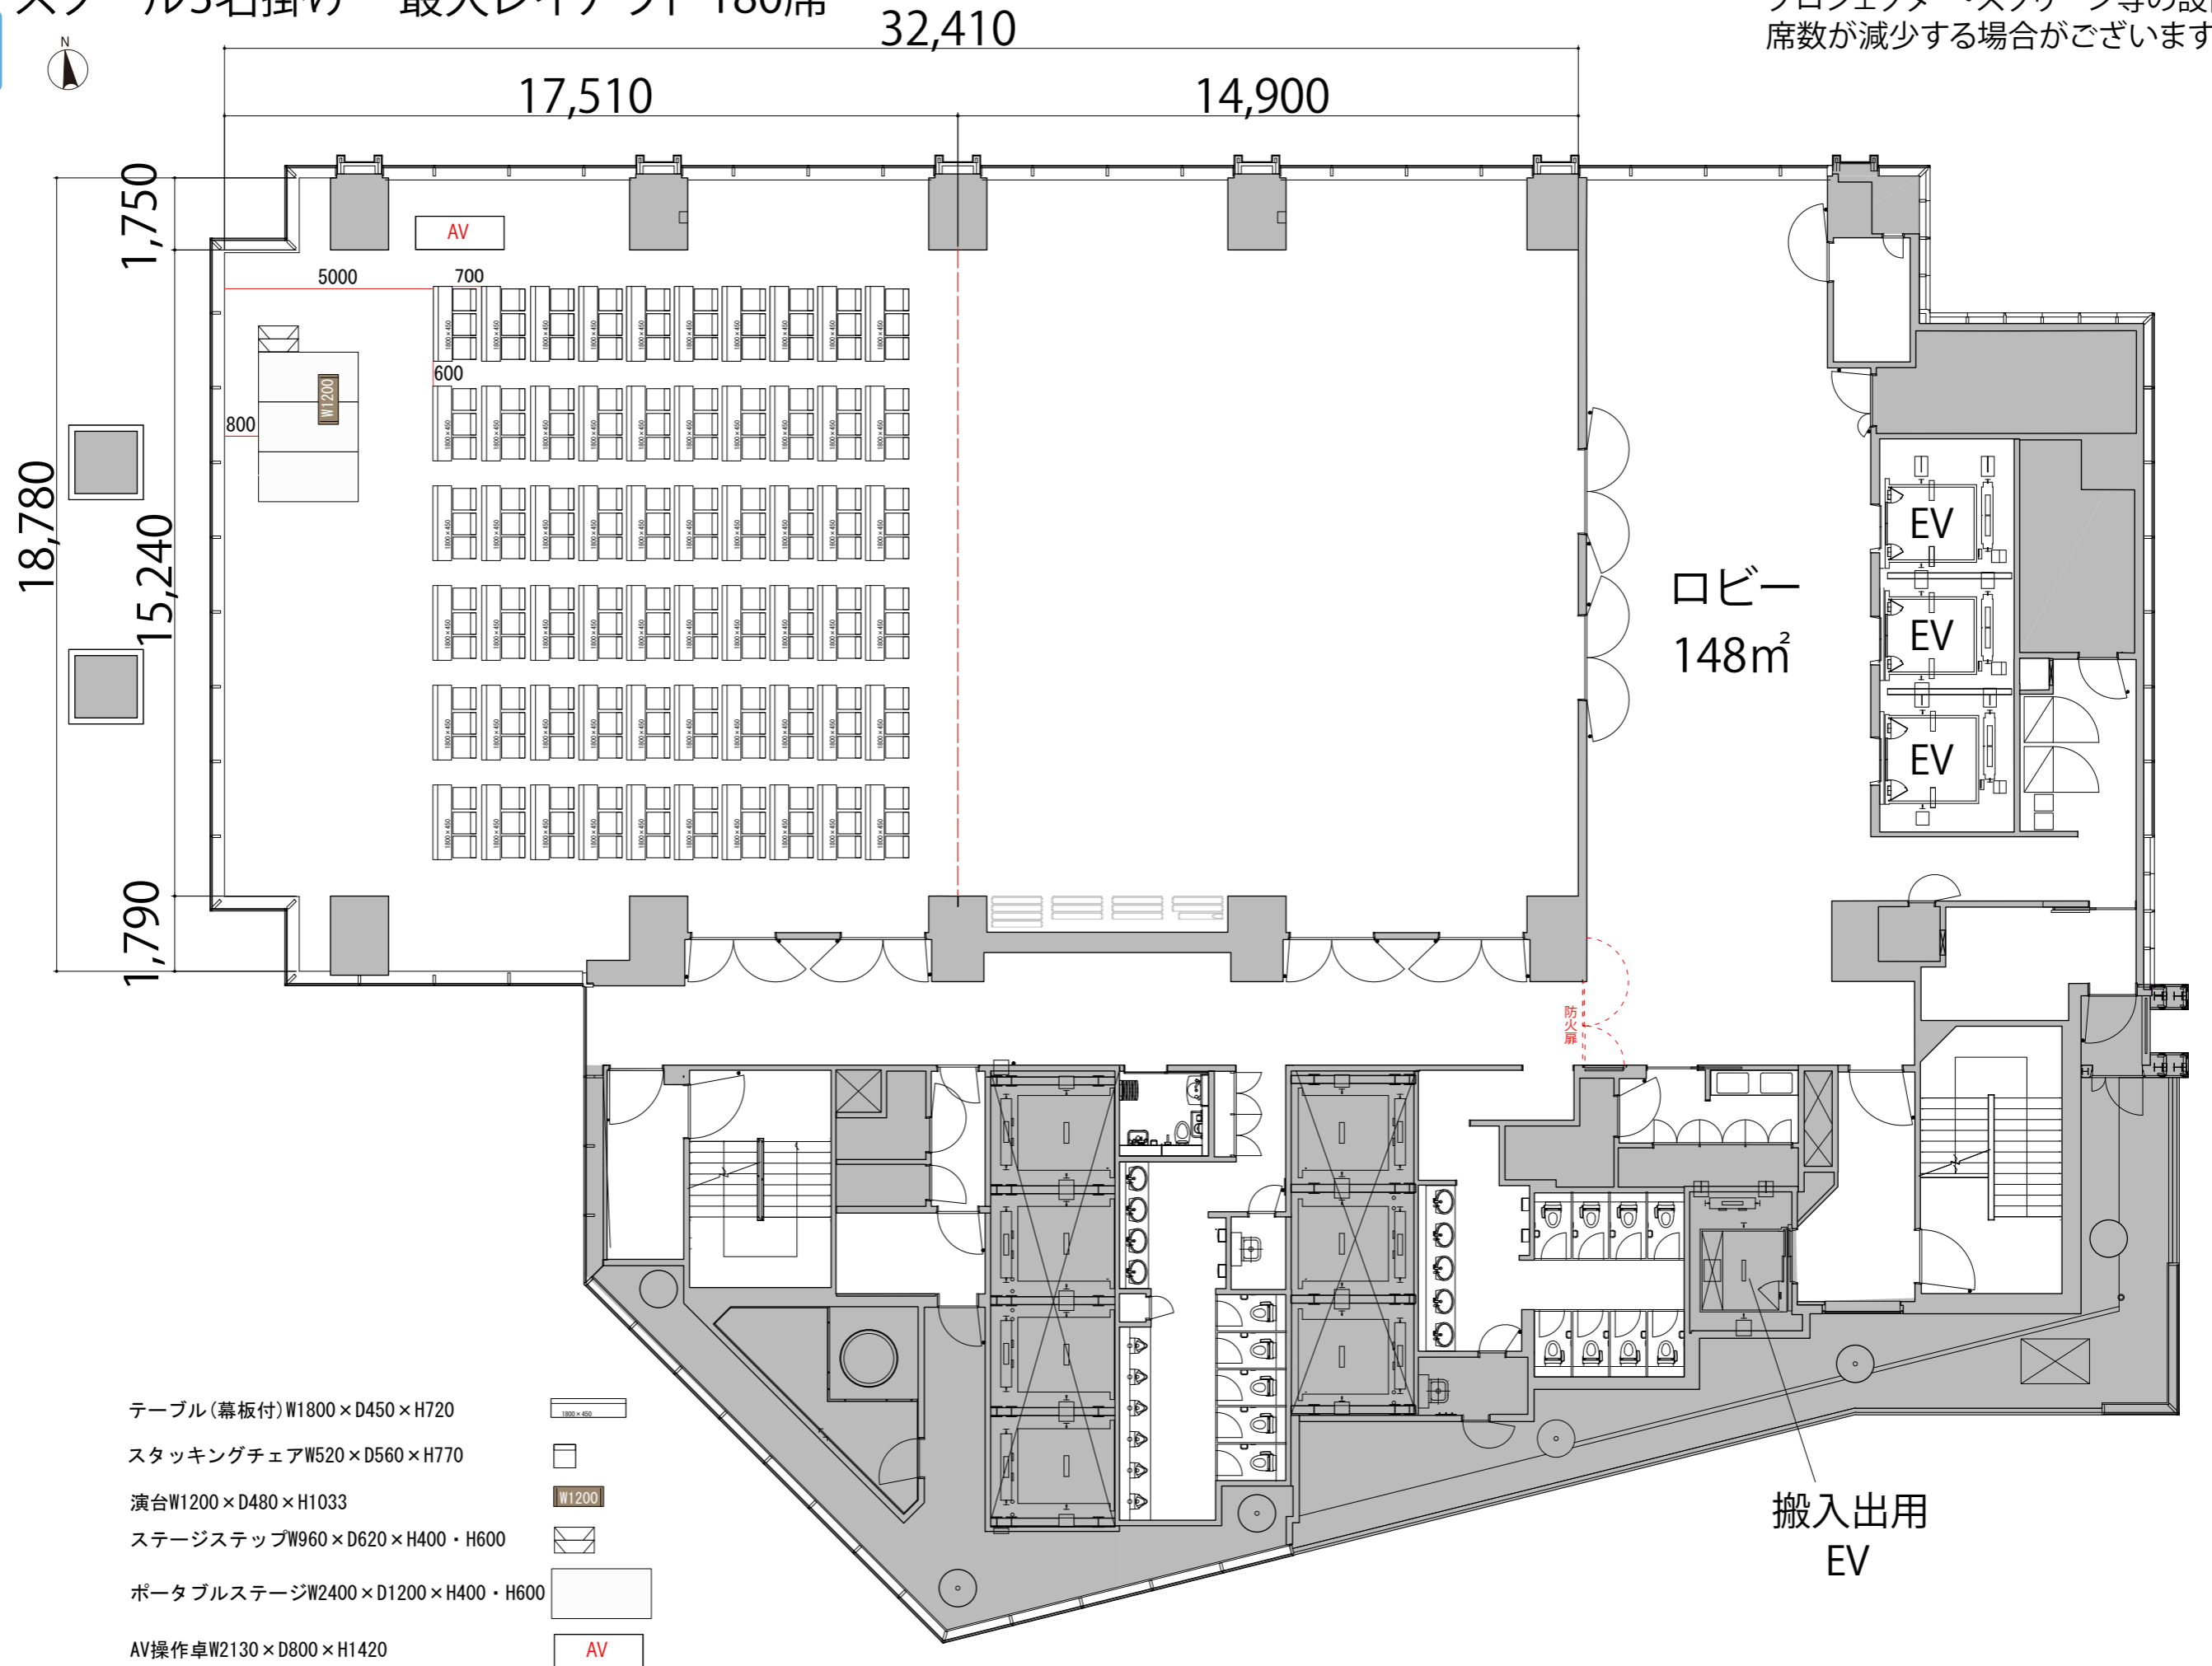

スクール3名掛け 最大レイアウト 180席

プロジェクター・スクリーン等の設置により、
席数が減少する場合がございます

3F

テーブル(幕板付) W1800 x D450 x H720

スタッキングチェア W520 x D560 x H770

演台 W1200 x D480 x H1033

ステージステップ W960 x D620 x H400・H600

ポータブルステージ W2400 x D1200 x H400・H600

AV操作卓 W2130 x D800 x H1420