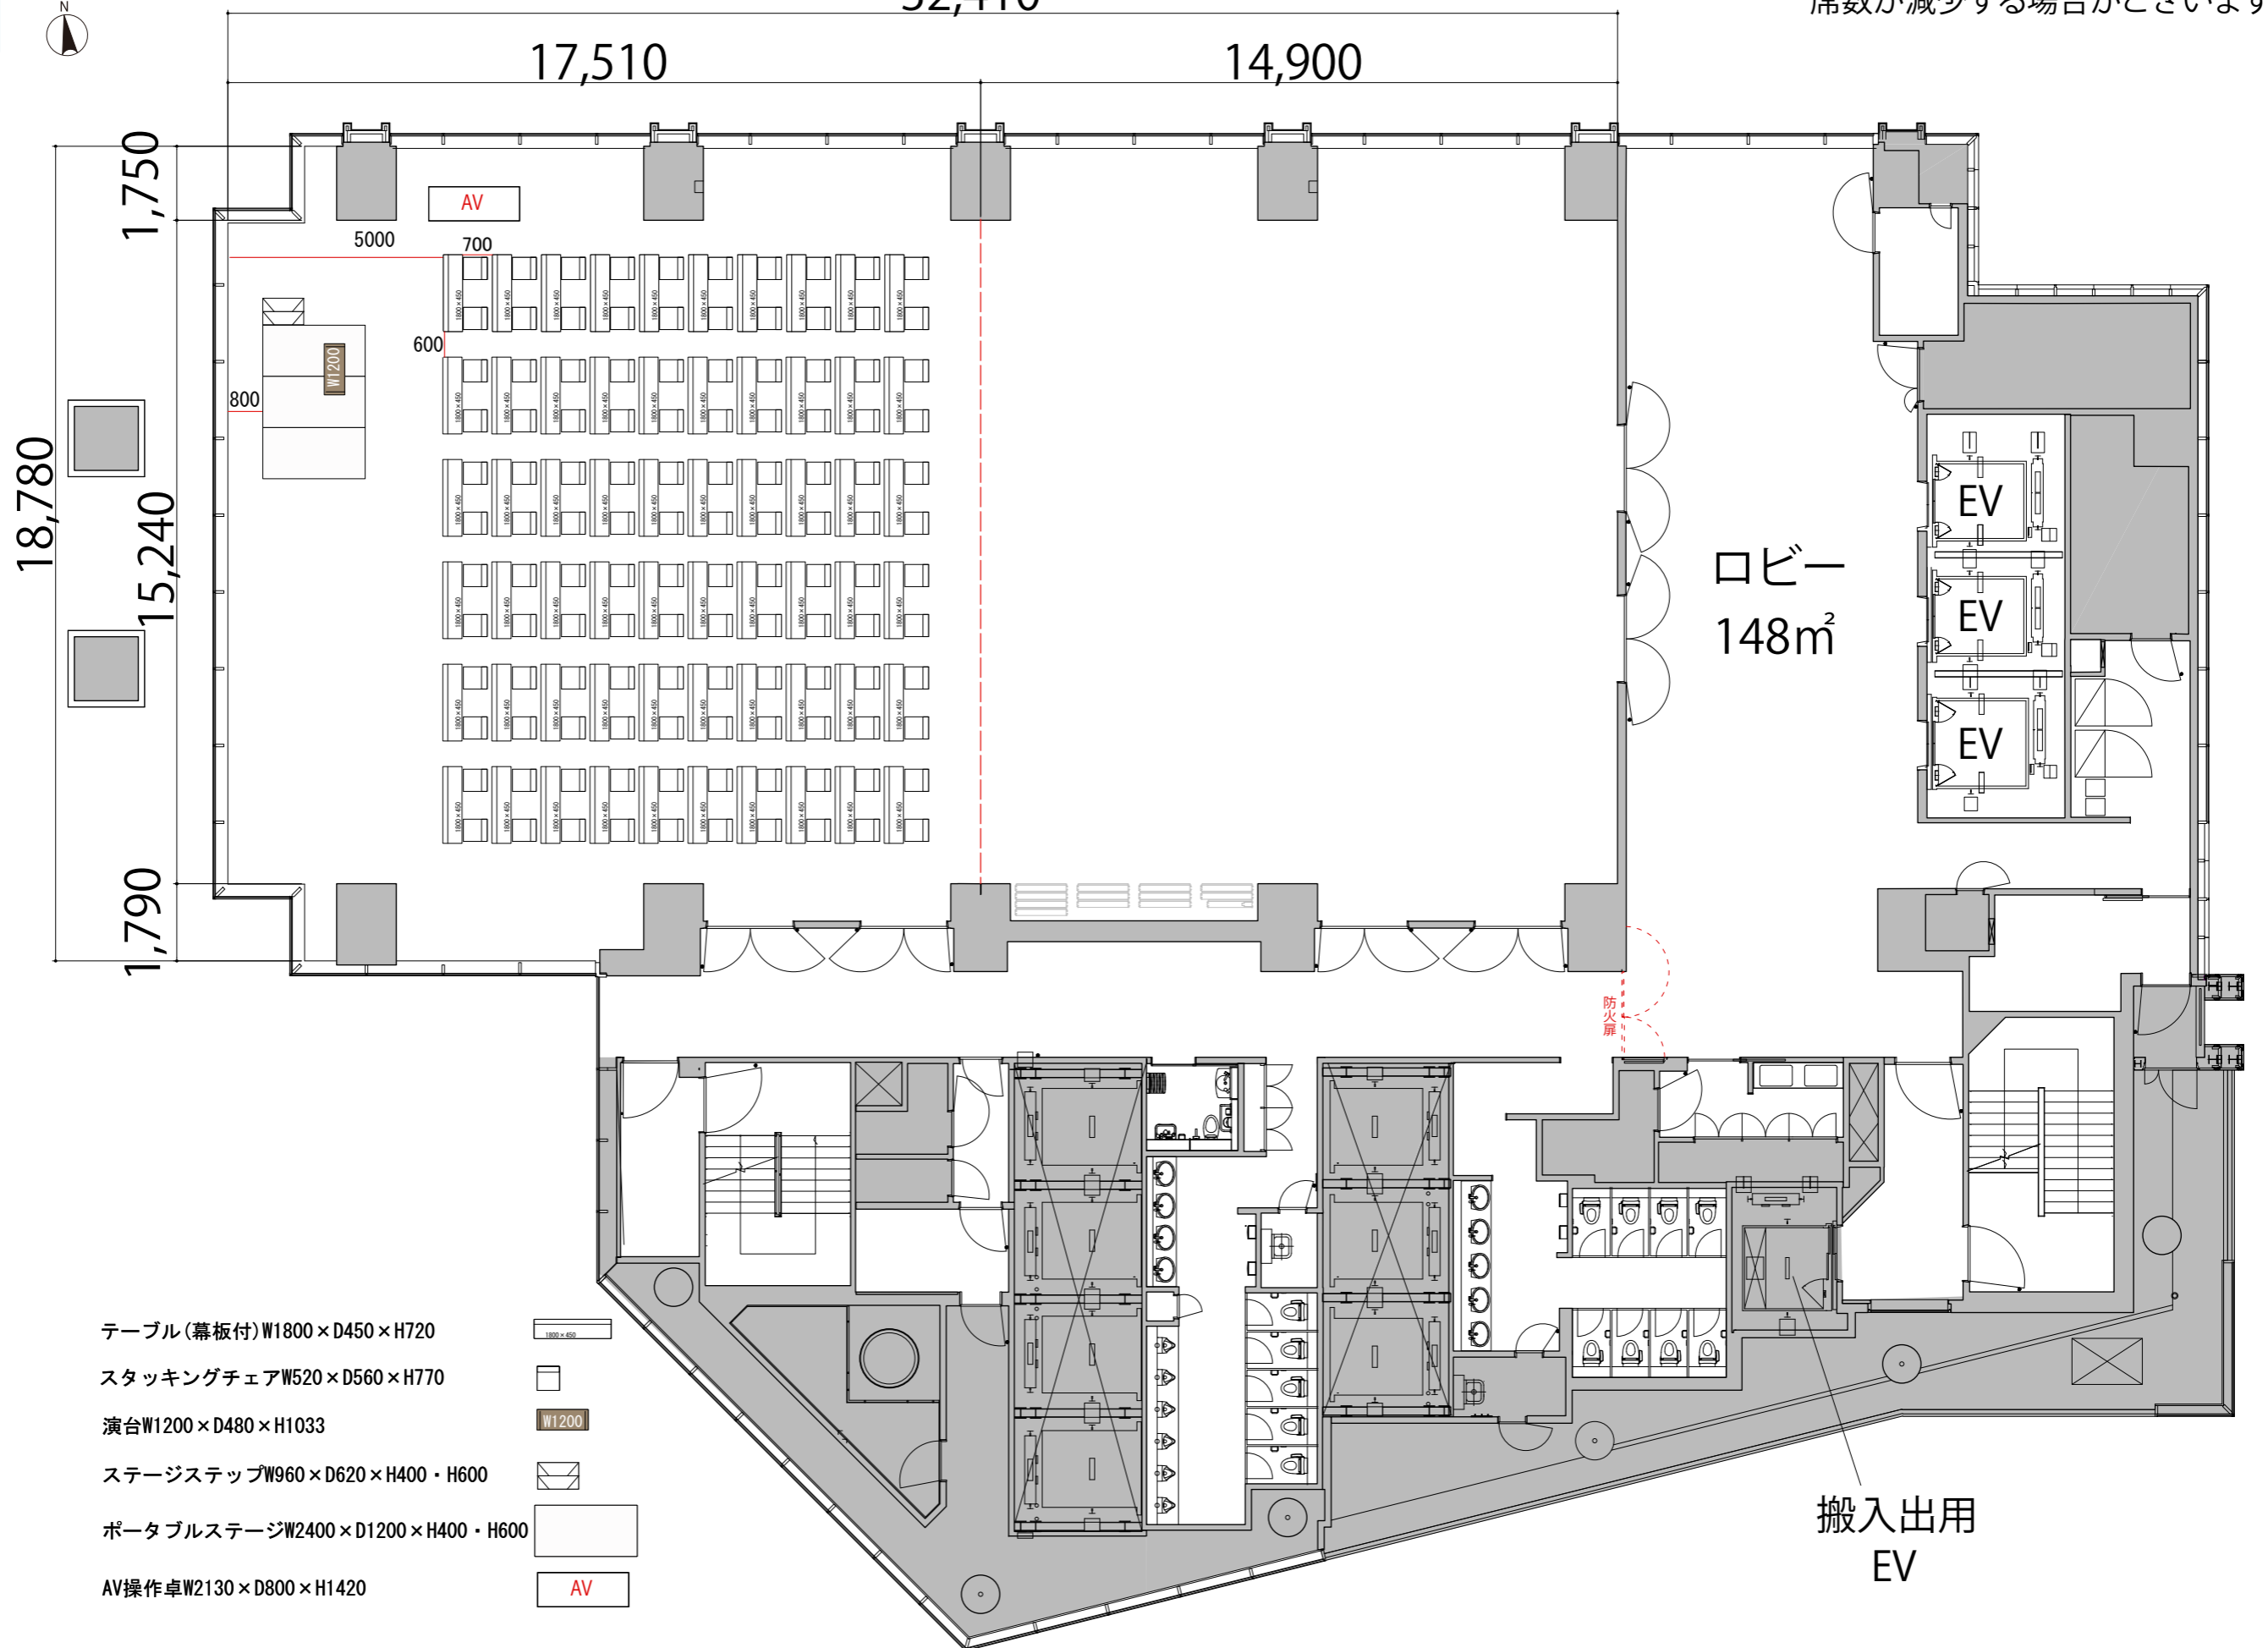

スクール2名掛け 最大レイアウト 120席

プロジェクター・スクリーン等の設置により、
席数が減少する場合がございます

3F

テーブル(幕板付)W1800×D450×H720

スタッキングチェアW520×D560×H770

演台W1200×D480×H1033

ステージステップW960×D620×H400・H600

ポータブルステージW2400×D1200×H400・H600

AV操作卓W2130×D800×H1420