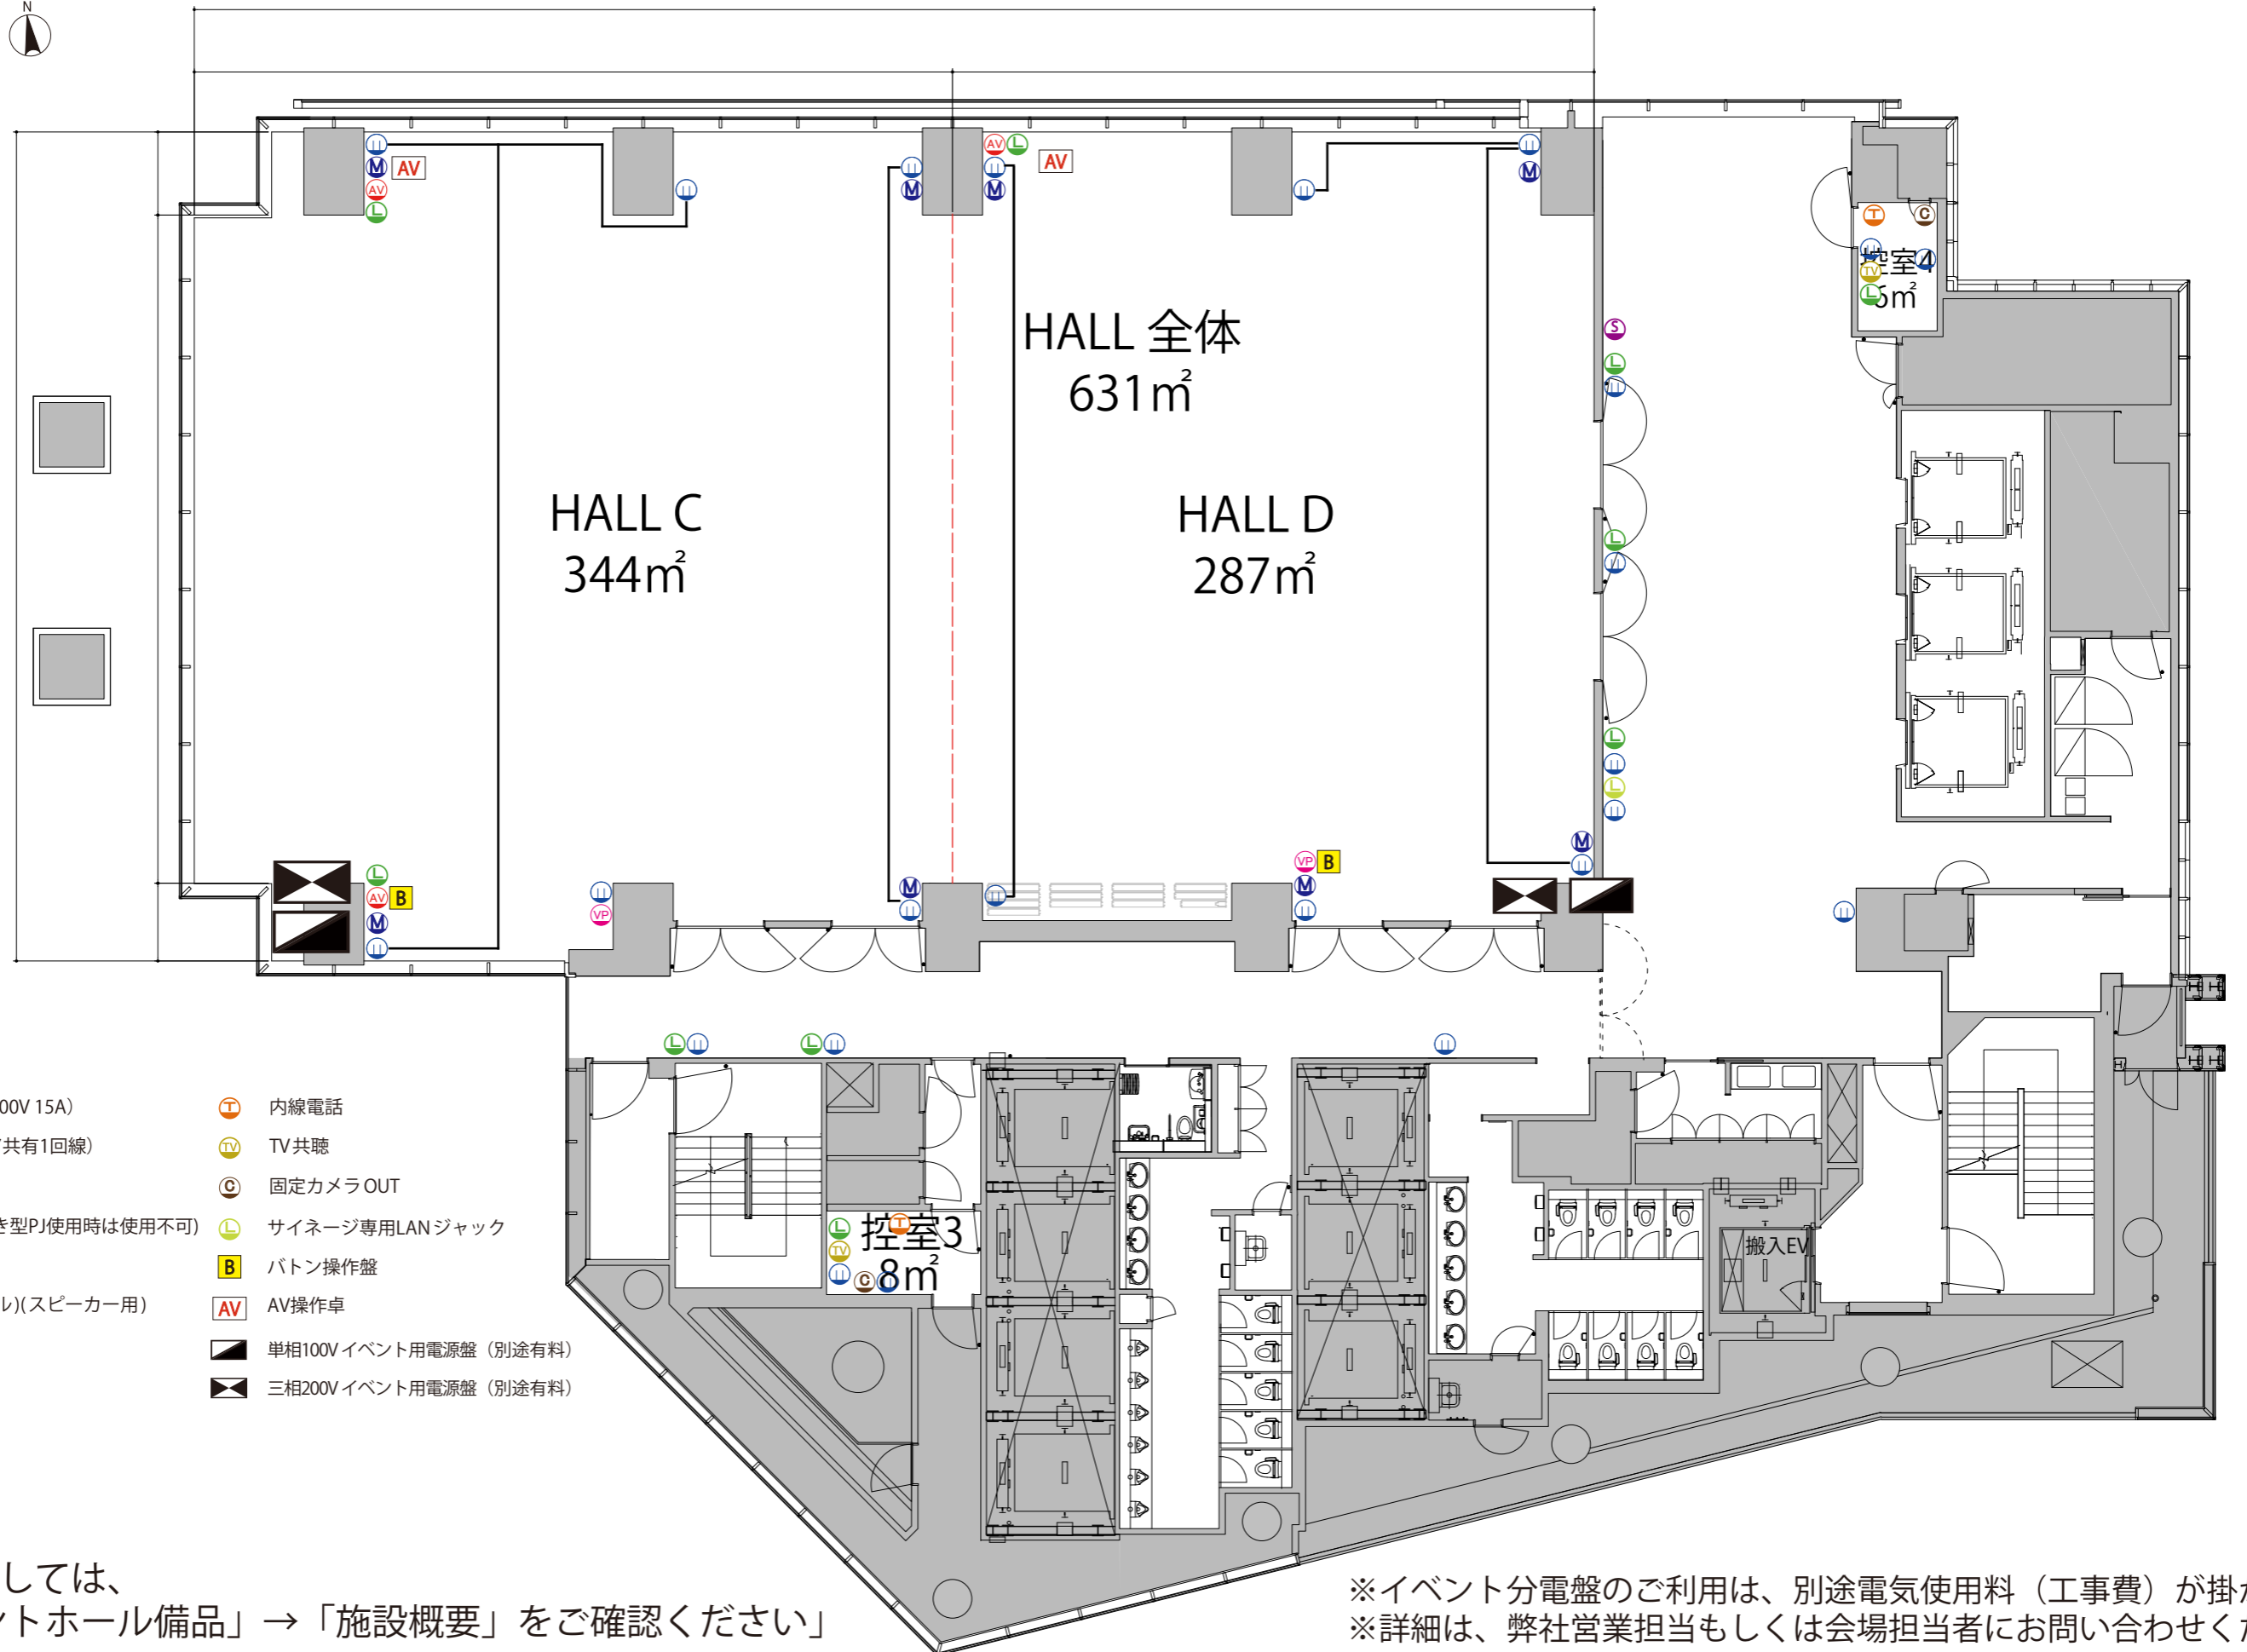

4F

- | | | | |
|--|--------------------------|--|------------------------|
| | コンセント壁 (单相100V 15A) | | 内線電話 |
| | LANジャック (フロア共有1回線) | | TV共聴 |
| | マイクコンセント | | 固定カメラOUT |
| | 映像OUT(会場備品置き型PJ使用時は使用不可) | | サイネージ専用LANジャック |
| | AV操作卓接続盤 | | ボタン操作盤 |
| | 音声OUT(ラインレベル)(スピーカー用) | | AV操作卓 |
| | 单相100V イベント用電源盤 (別途有料) | | 三相200V イベント用電源盤 (別途有料) |