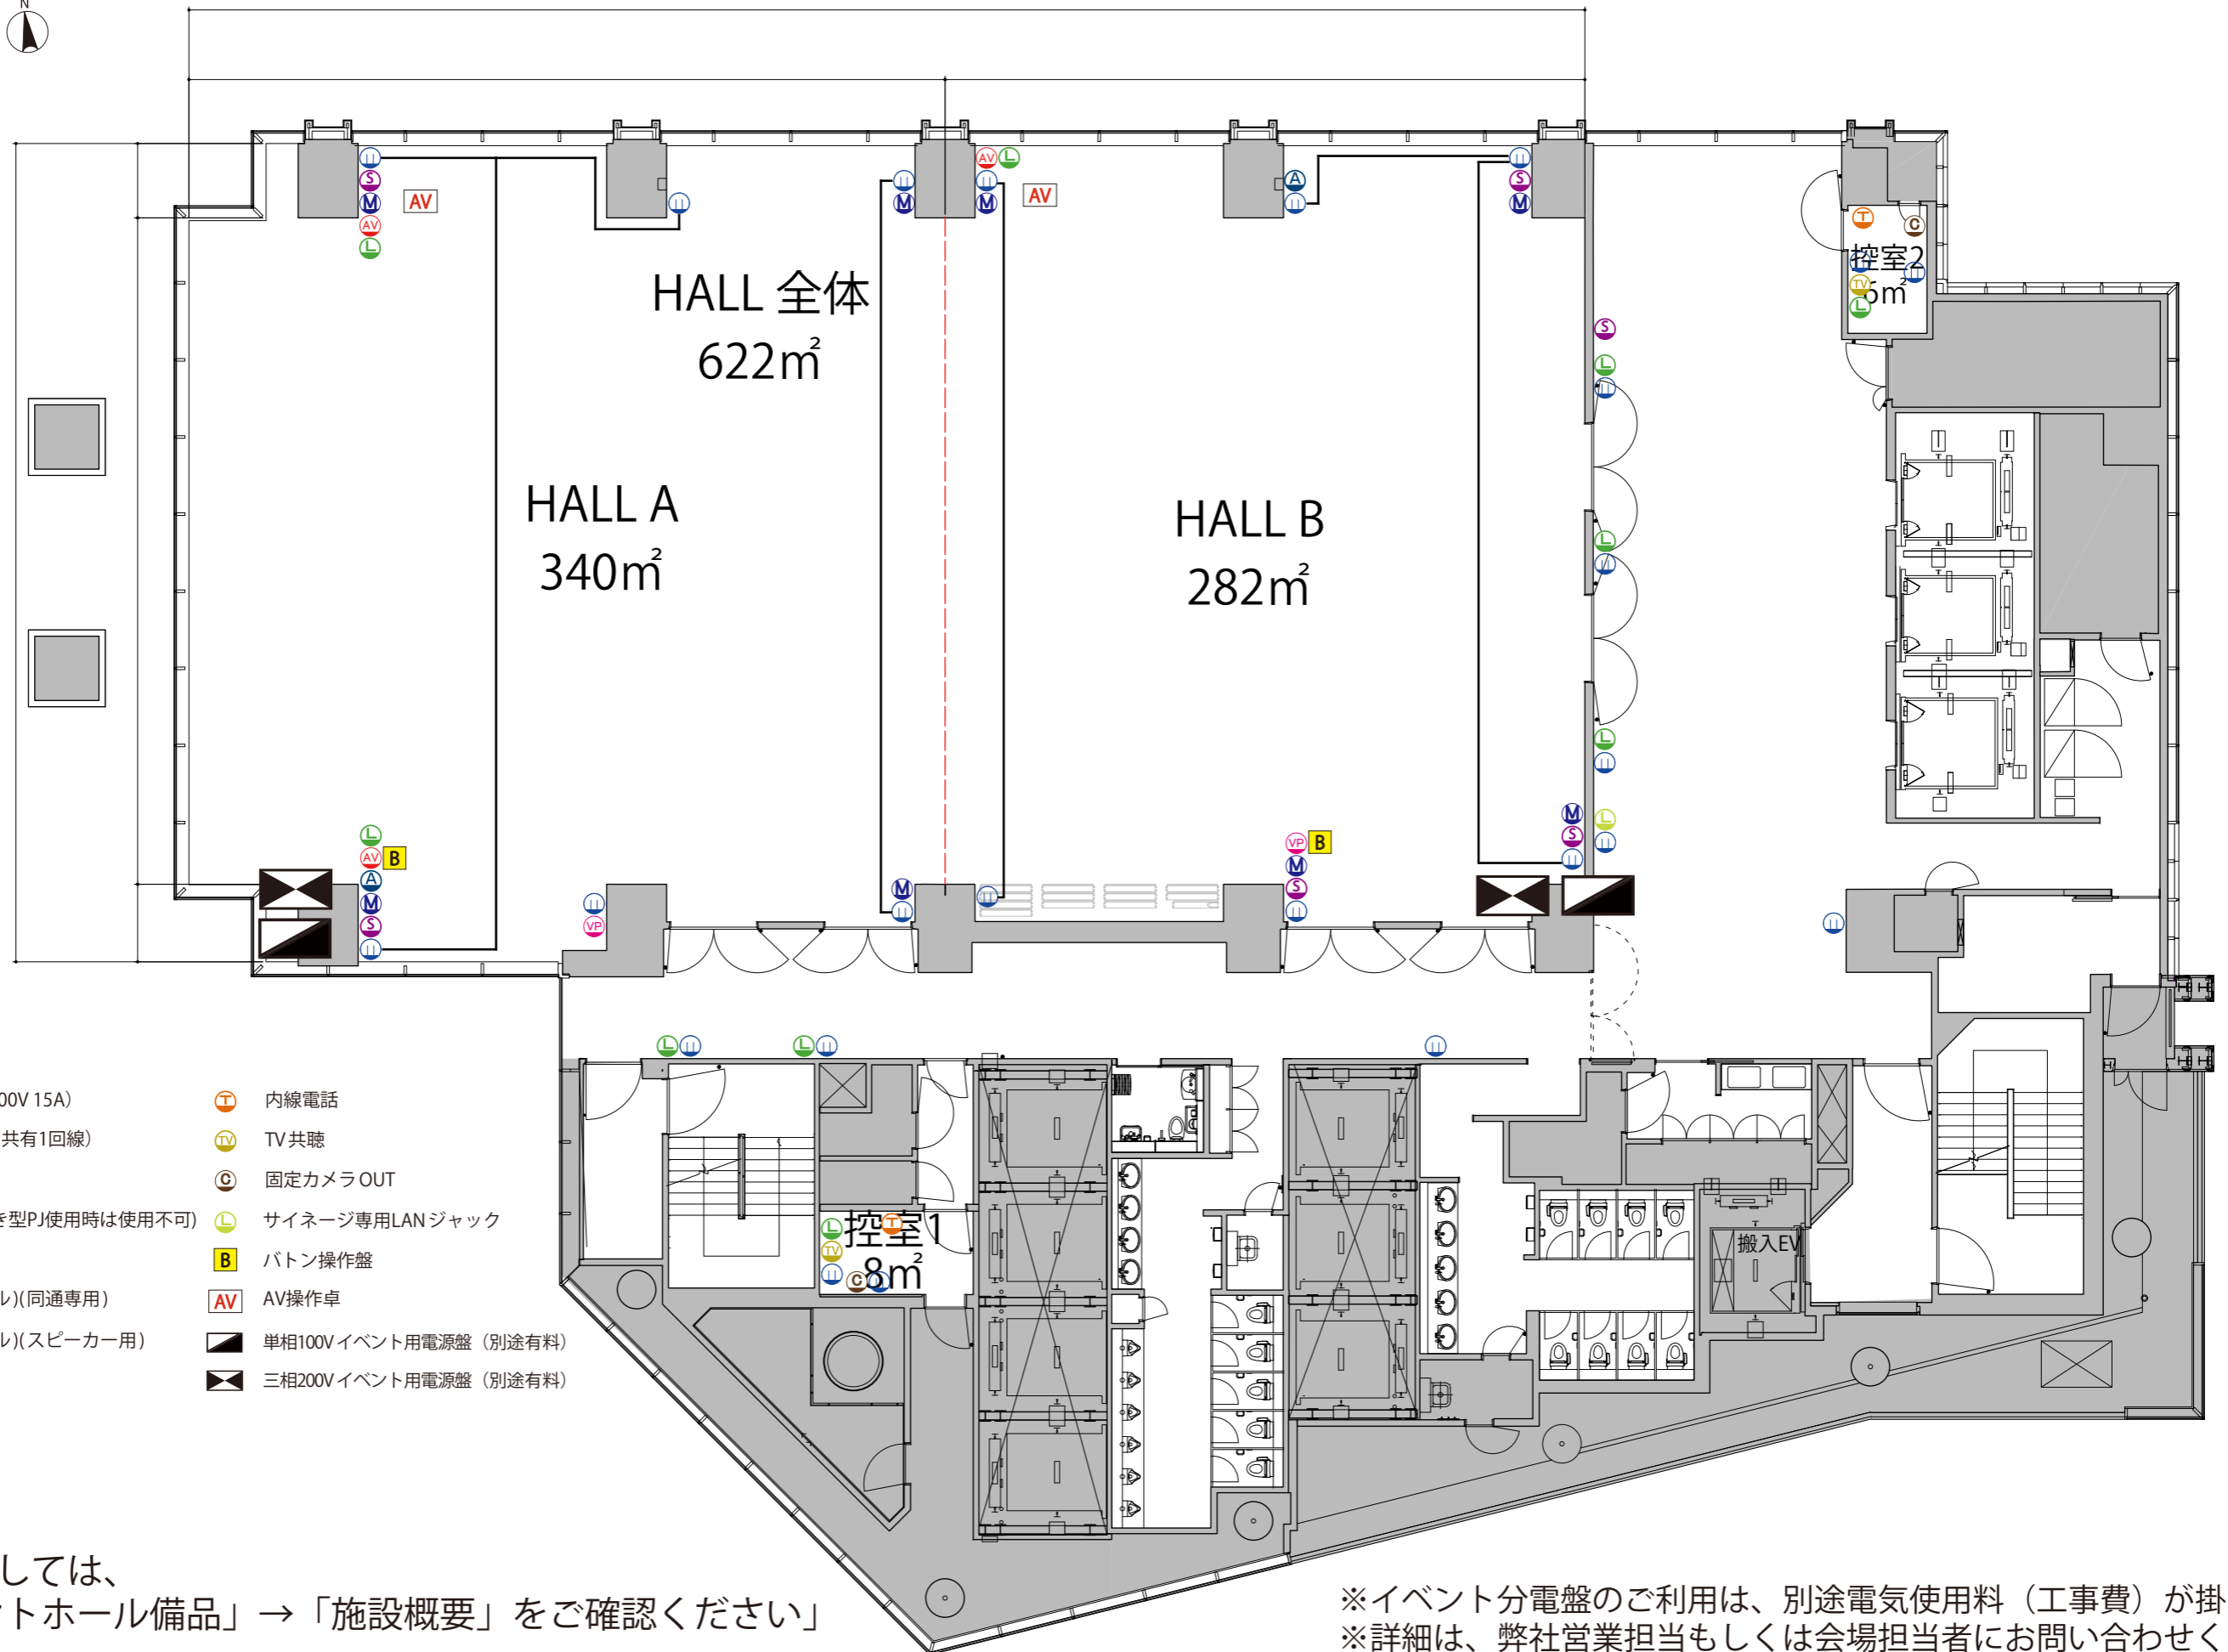

3F

- |  |                          |  |                        |
|--|--------------------------|--|------------------------|
|  | コンセント壁 (单相100V 15A)      |  | 内線電話                   |
|  | LANジャック (フロア共有1回線)       |  | TV共聴                   |
|  | マイクコンセント                 |  | 固定カメラOUT               |
|  | 映像OUT(会場備品置き型PJ使用時は使用不可) |  | サイネージ専用LANジャック         |
|  | AV操作卓接続盤                 |  | ボタン操作盤                 |
|  | 音声OUT(マイクレベル)(同通専用)      |  | AV操作卓                  |
|  | 音声OUT(ラインレベル)(スピーカー用)    |  | 单相100V イベント用電源盤 (別途有料) |
|  |                          |  | 三相200V イベント用電源盤 (別途有料) |