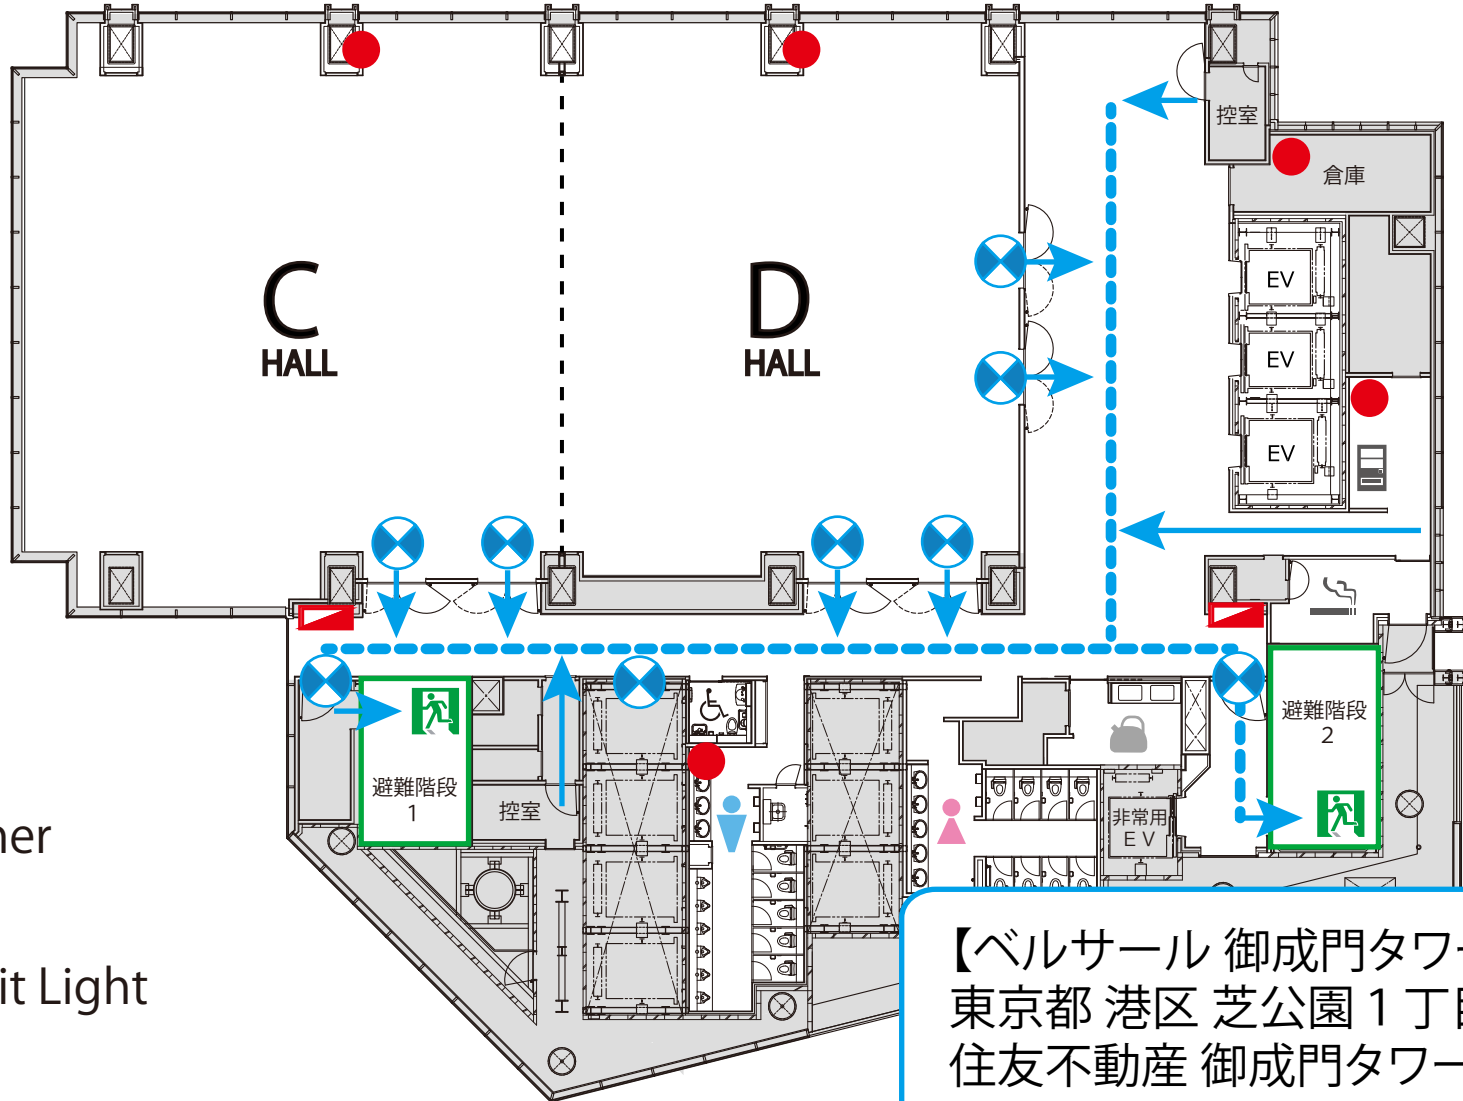

# 避難経路図 EVACUATION ROUTE

避難階は1階です。図の経路に従って避難してください。  
非常時にはエレベーターを使用しないでください。  
Emergency exits are on the first floor (1F).  
Please follow this map and evacuate immediately, in case of emergency.  
Please do not use the elevators.

4F

設置位置:1F  
エントランスホール

-  消火用散水栓  
Fire Hydrant
-  消火器  
Fire Extinguisher
-  誘導灯  
Emergency Exit Light
-  避難経路  
Evacuation Route

【ベルサール 御成門タワー】  
東京都 港区 芝公園1丁目1番1号  
住友不動産 御成門タワー  
TEL:03-6402-5920