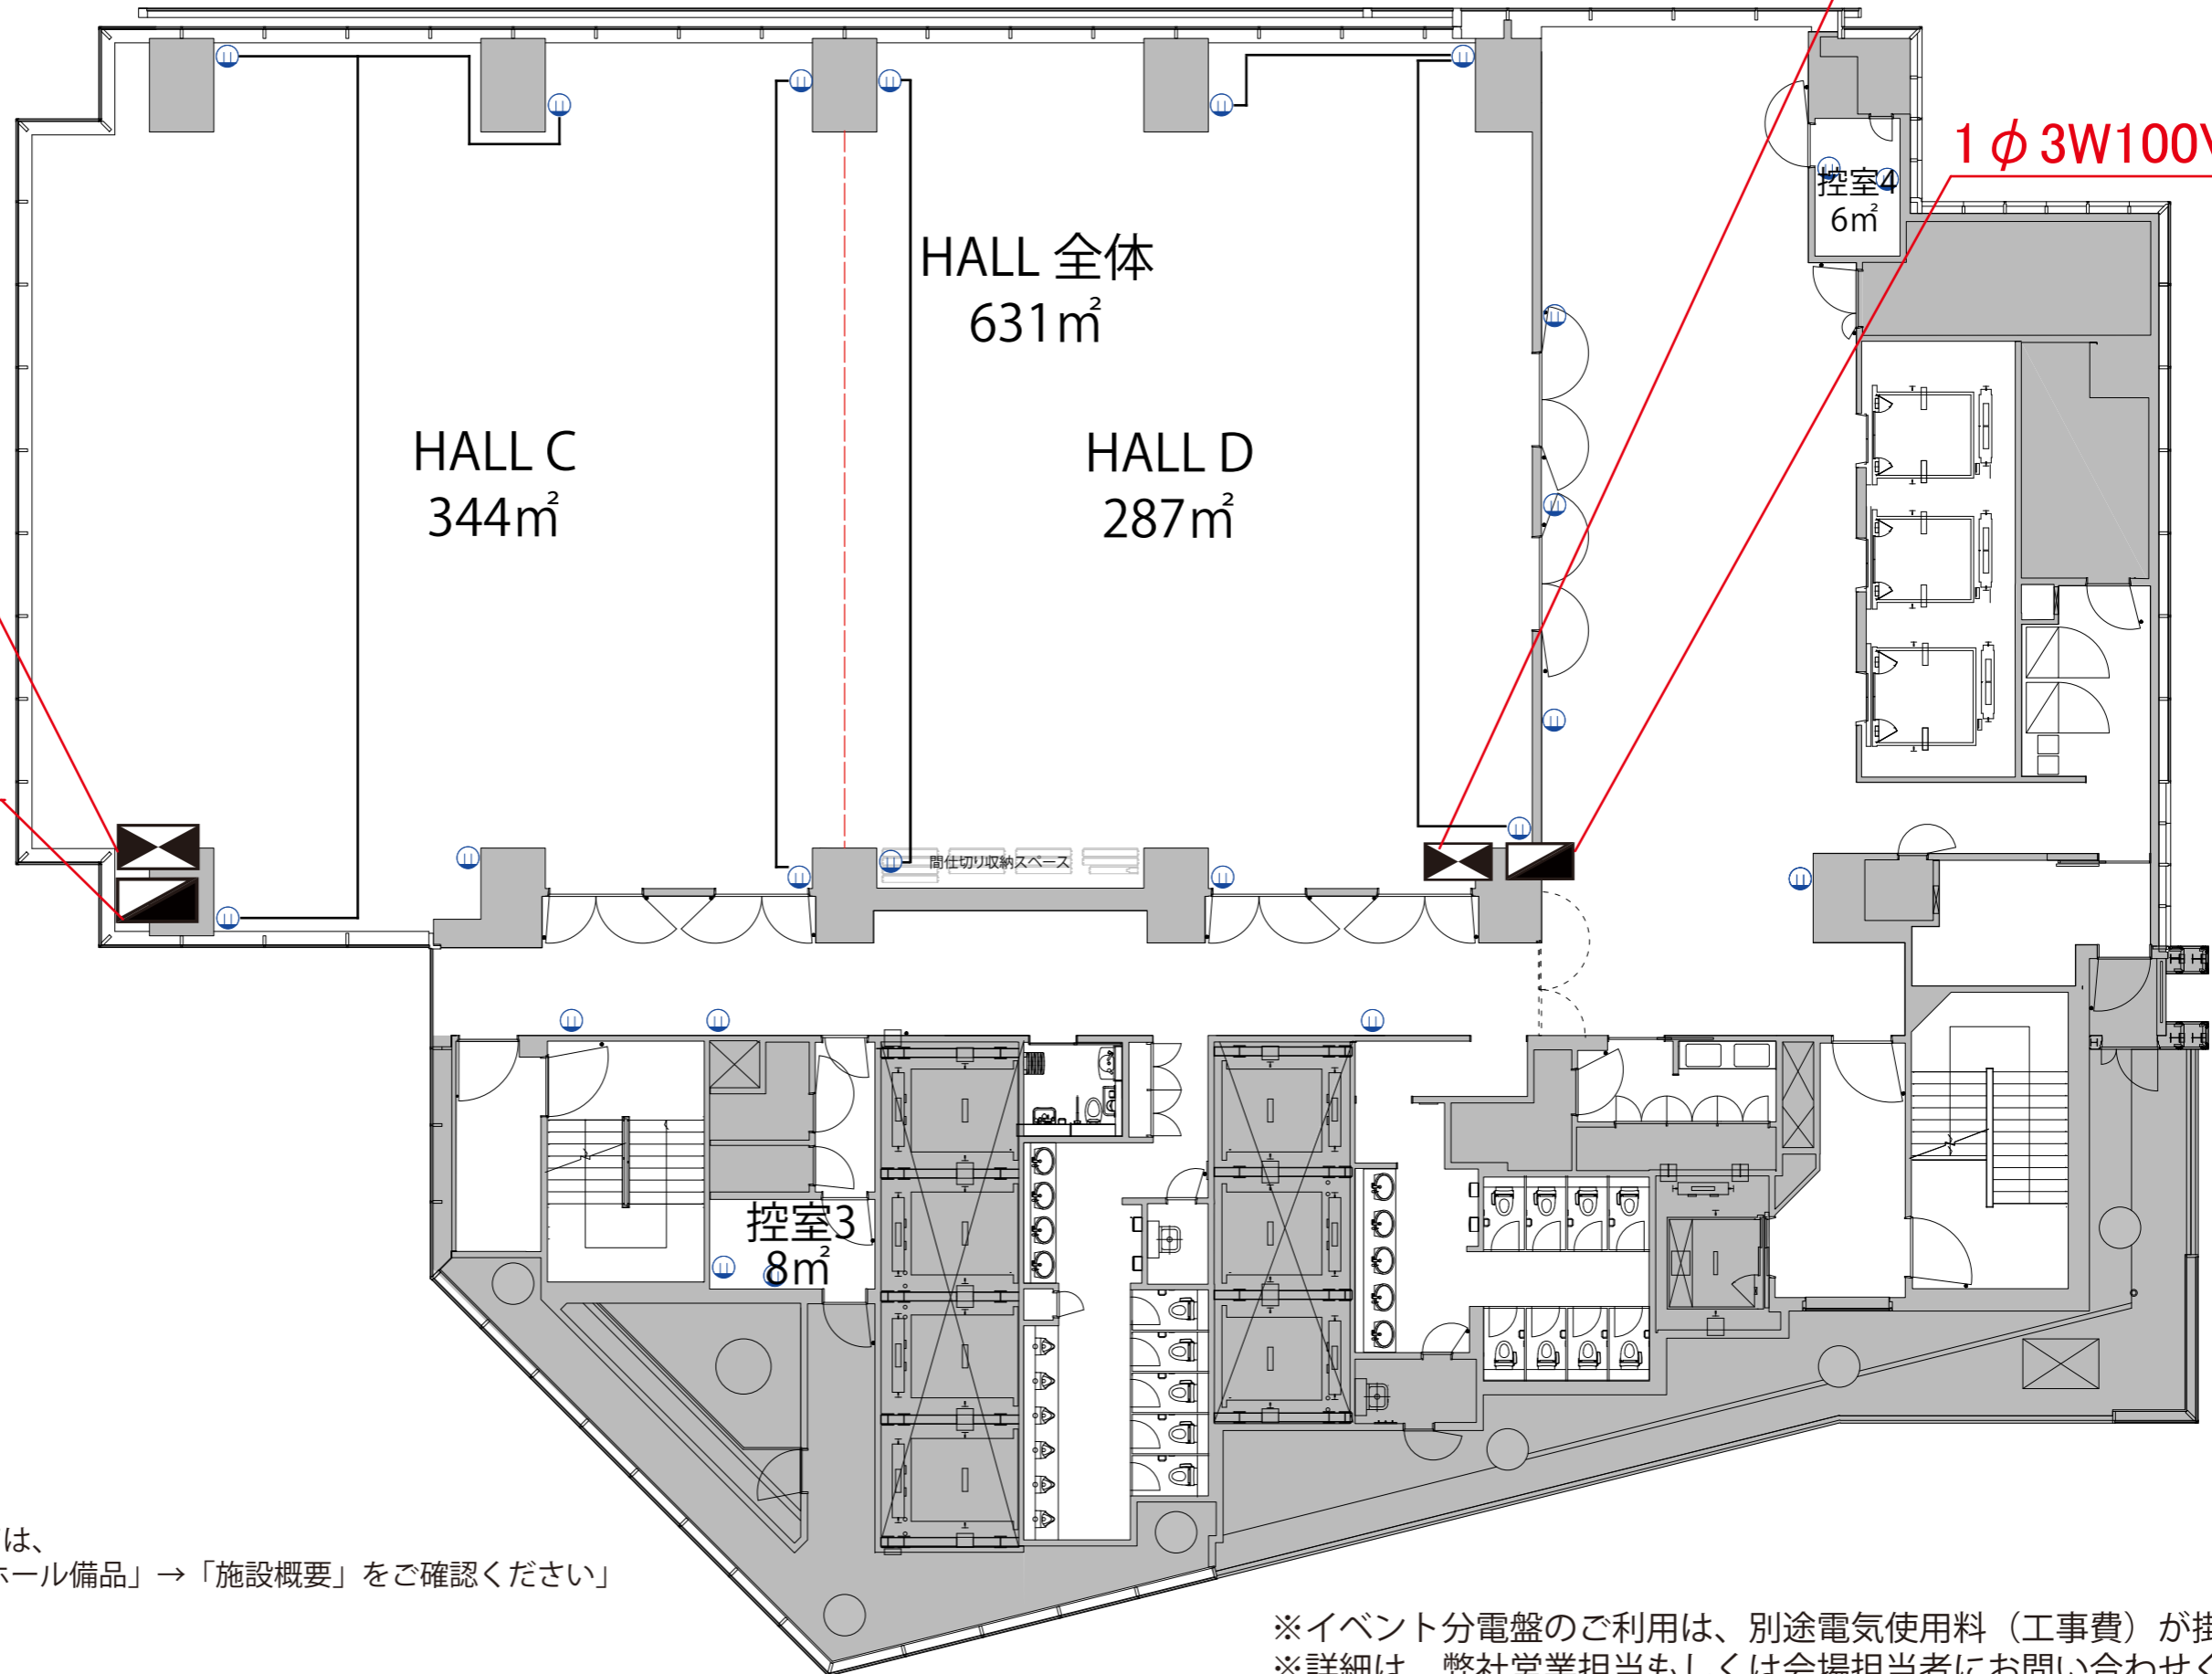

4F

3φ 3W200V 75A

1φ 3W100V 200A

3φ 3W200V 75A

1φ 3W100V 200A

- コンセント壁 (单相100V 15A)
- 单相100V イベント用電源盤 (別途有料)
- 三相200V イベント用電源盤 (別途有料)

詳細につきましては、HPの「イベントホール備品」→「施設概要」をご確認ください

※イベント分電盤のご利用は、別途電気使用料(工事費)が掛かります。  
※詳細は、弊社営業担当もしくは会場担当者にお問い合わせください。