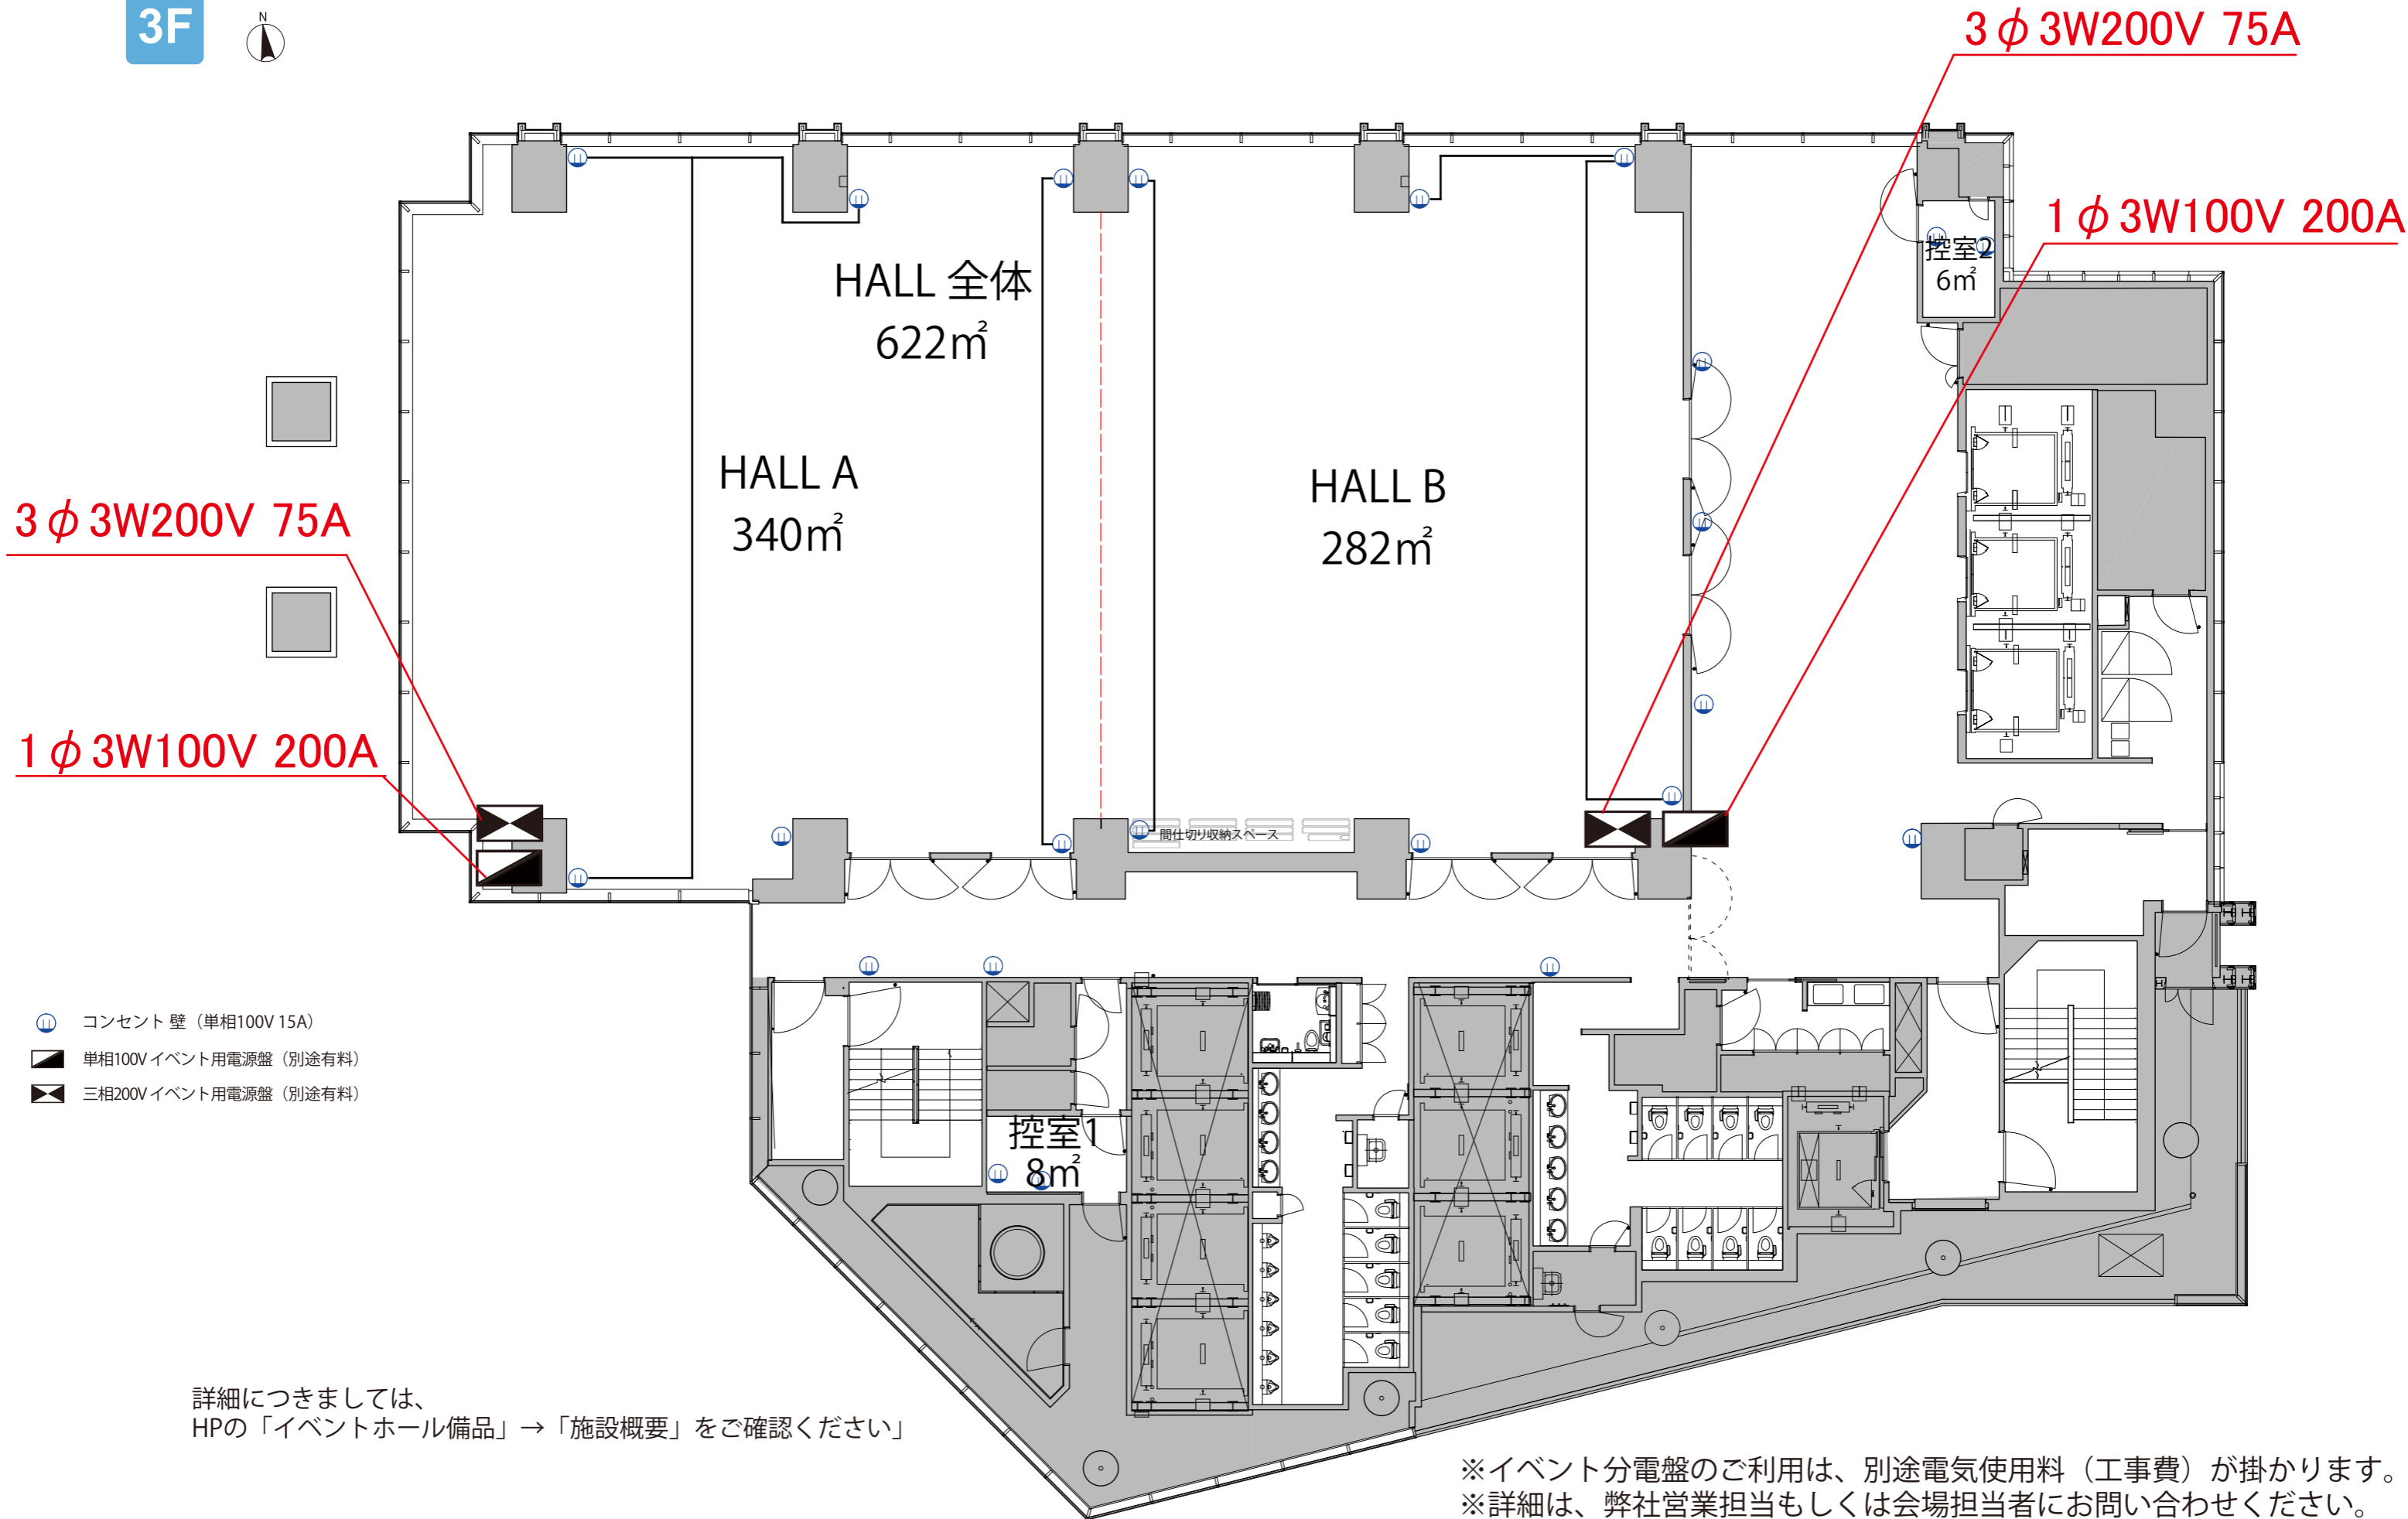

3F

詳細につきましては、
HPの「イベントホール備品」→「施設概要」をご確認ください

※イベント分電盤のご利用は、別途電気使用料（工事費）が掛かります。
※詳細は、弊社営業担当もしくは会場担当者にお問い合わせください。