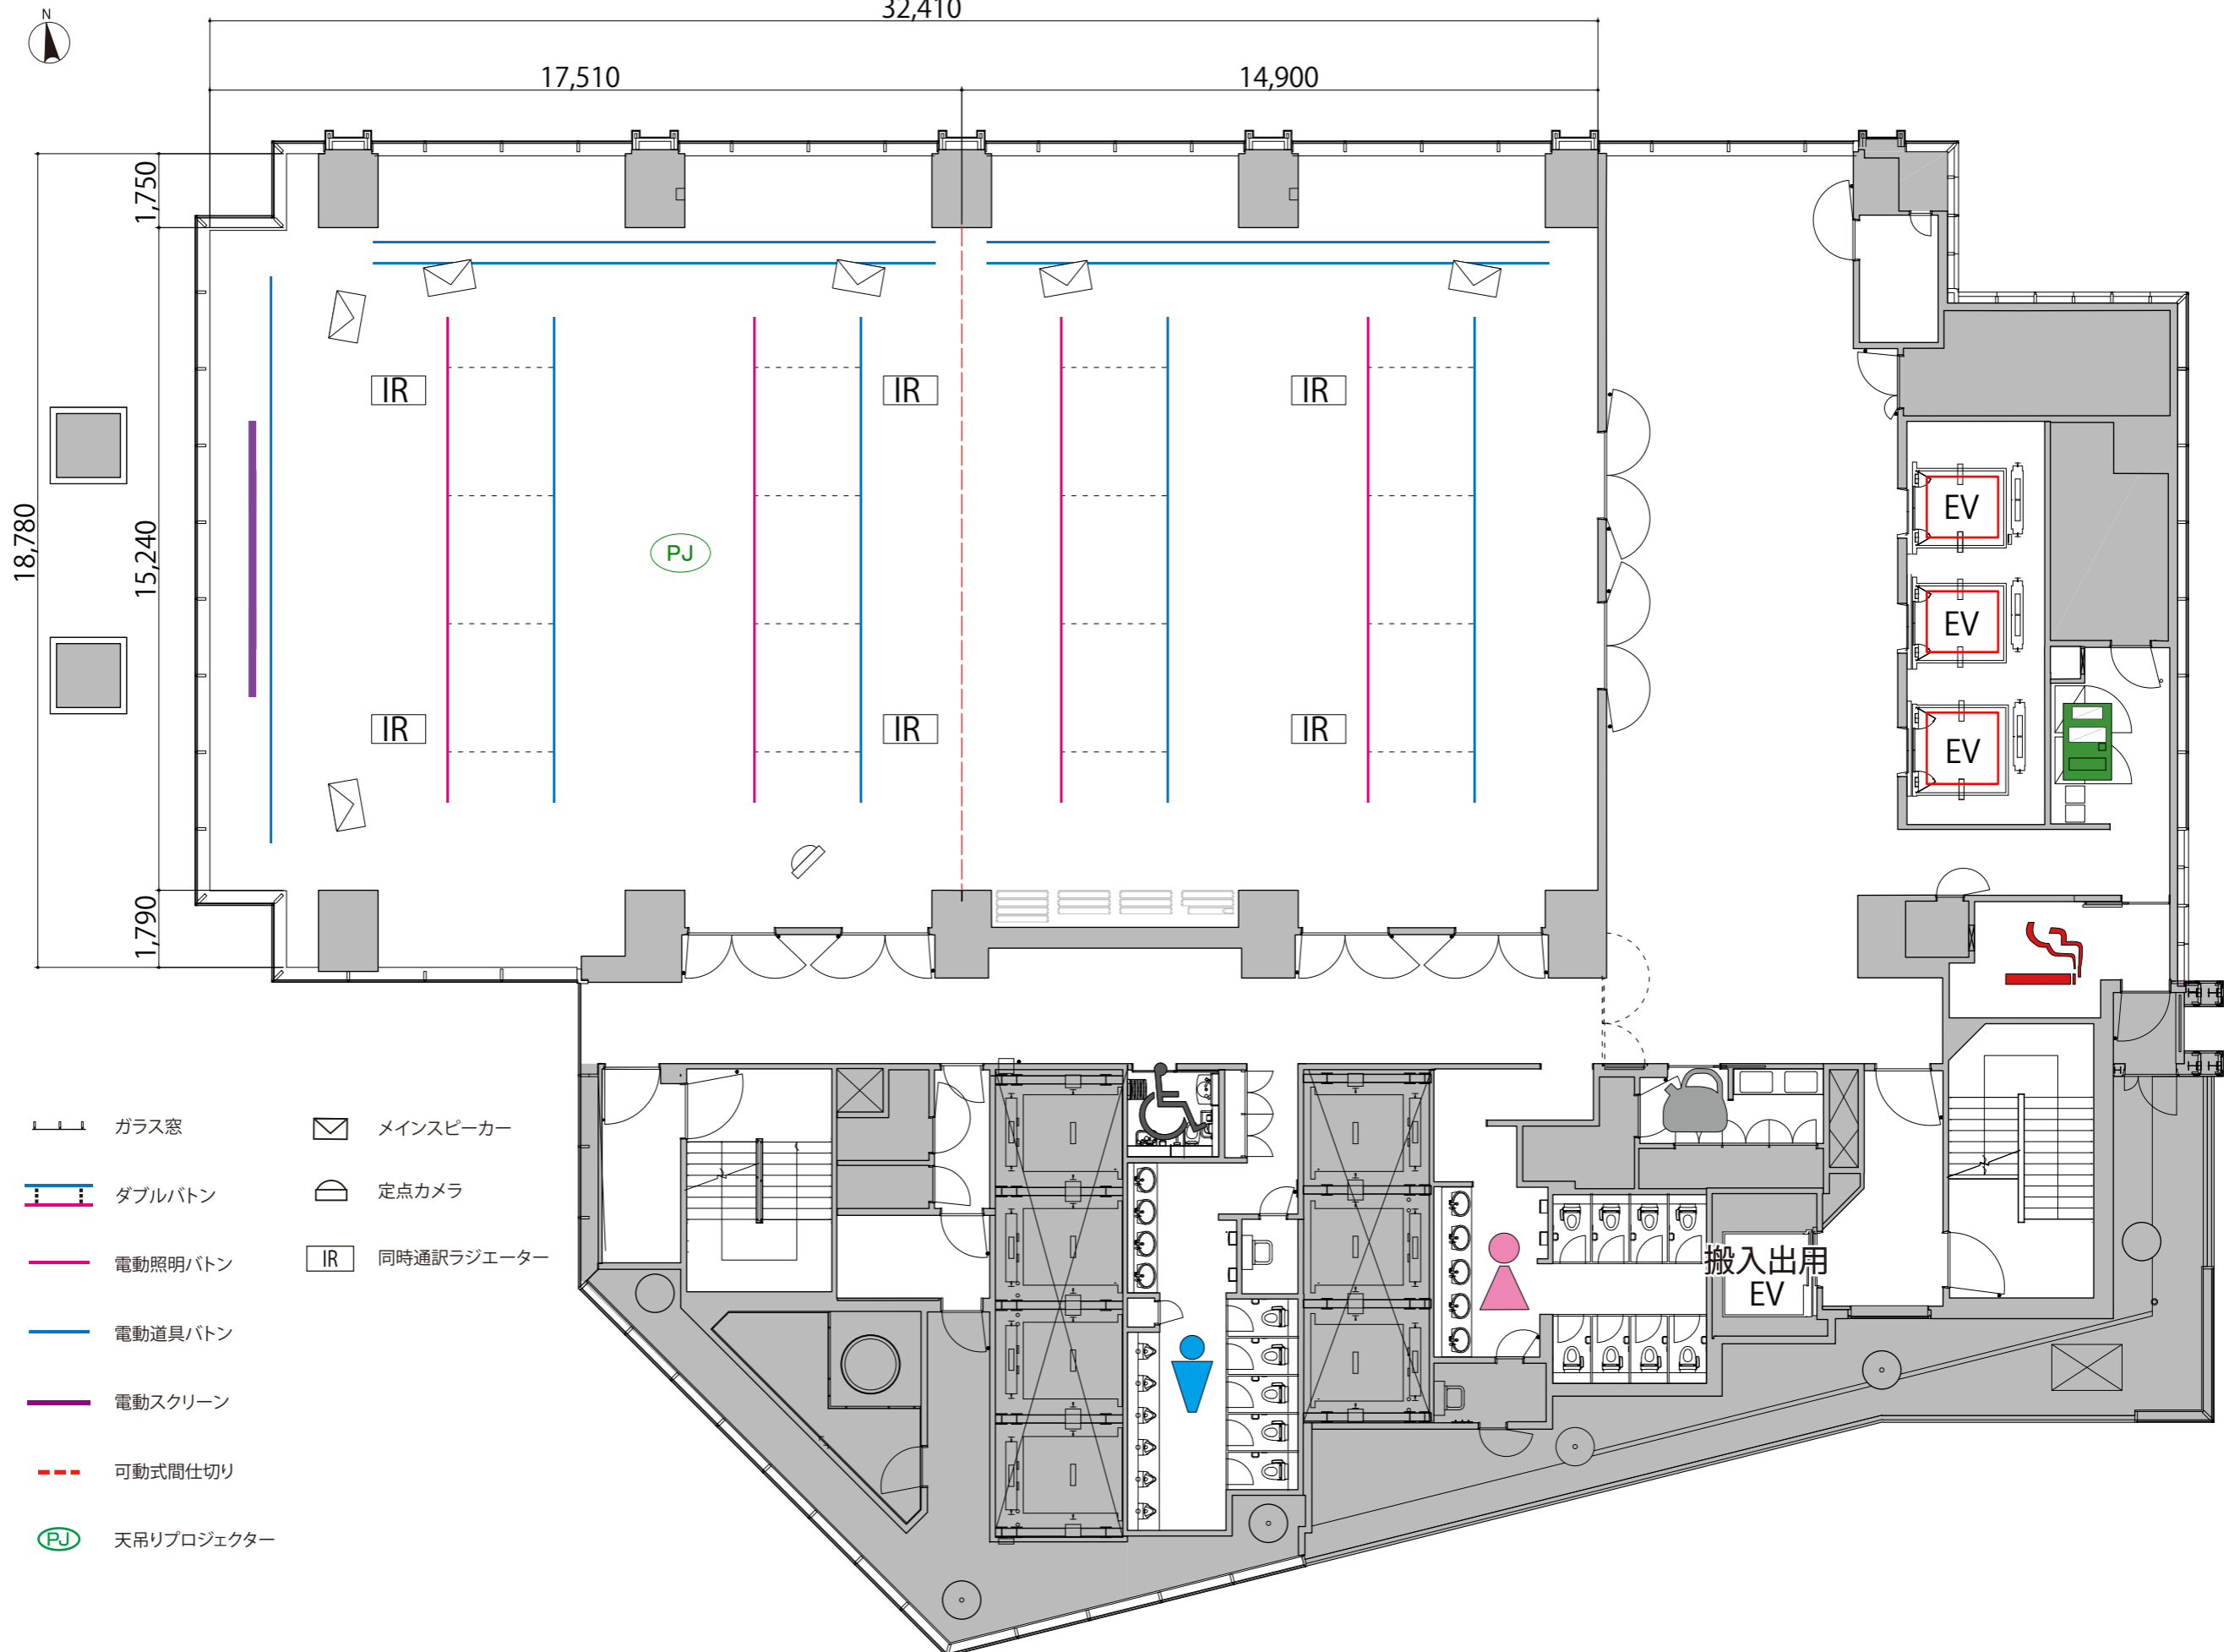

3F

- | | | |
|-------|---------------|---------------|
| 給湯室 | ガラス窓 | メインスピーカー |
| 男子トイレ | ダブルバトン | 定点カメラ |
| 女子トイレ | 電動照明バトン | IR 同時通訳ラジエーター |
| 優先トイレ | 電動道具バトン | |
| 授乳室 | 電動スクリーン | |
| 喫煙室 | 可動式間仕切り | |
| 自動販売機 | PJ 天吊りプロジェクター | |

搬入出用
EV