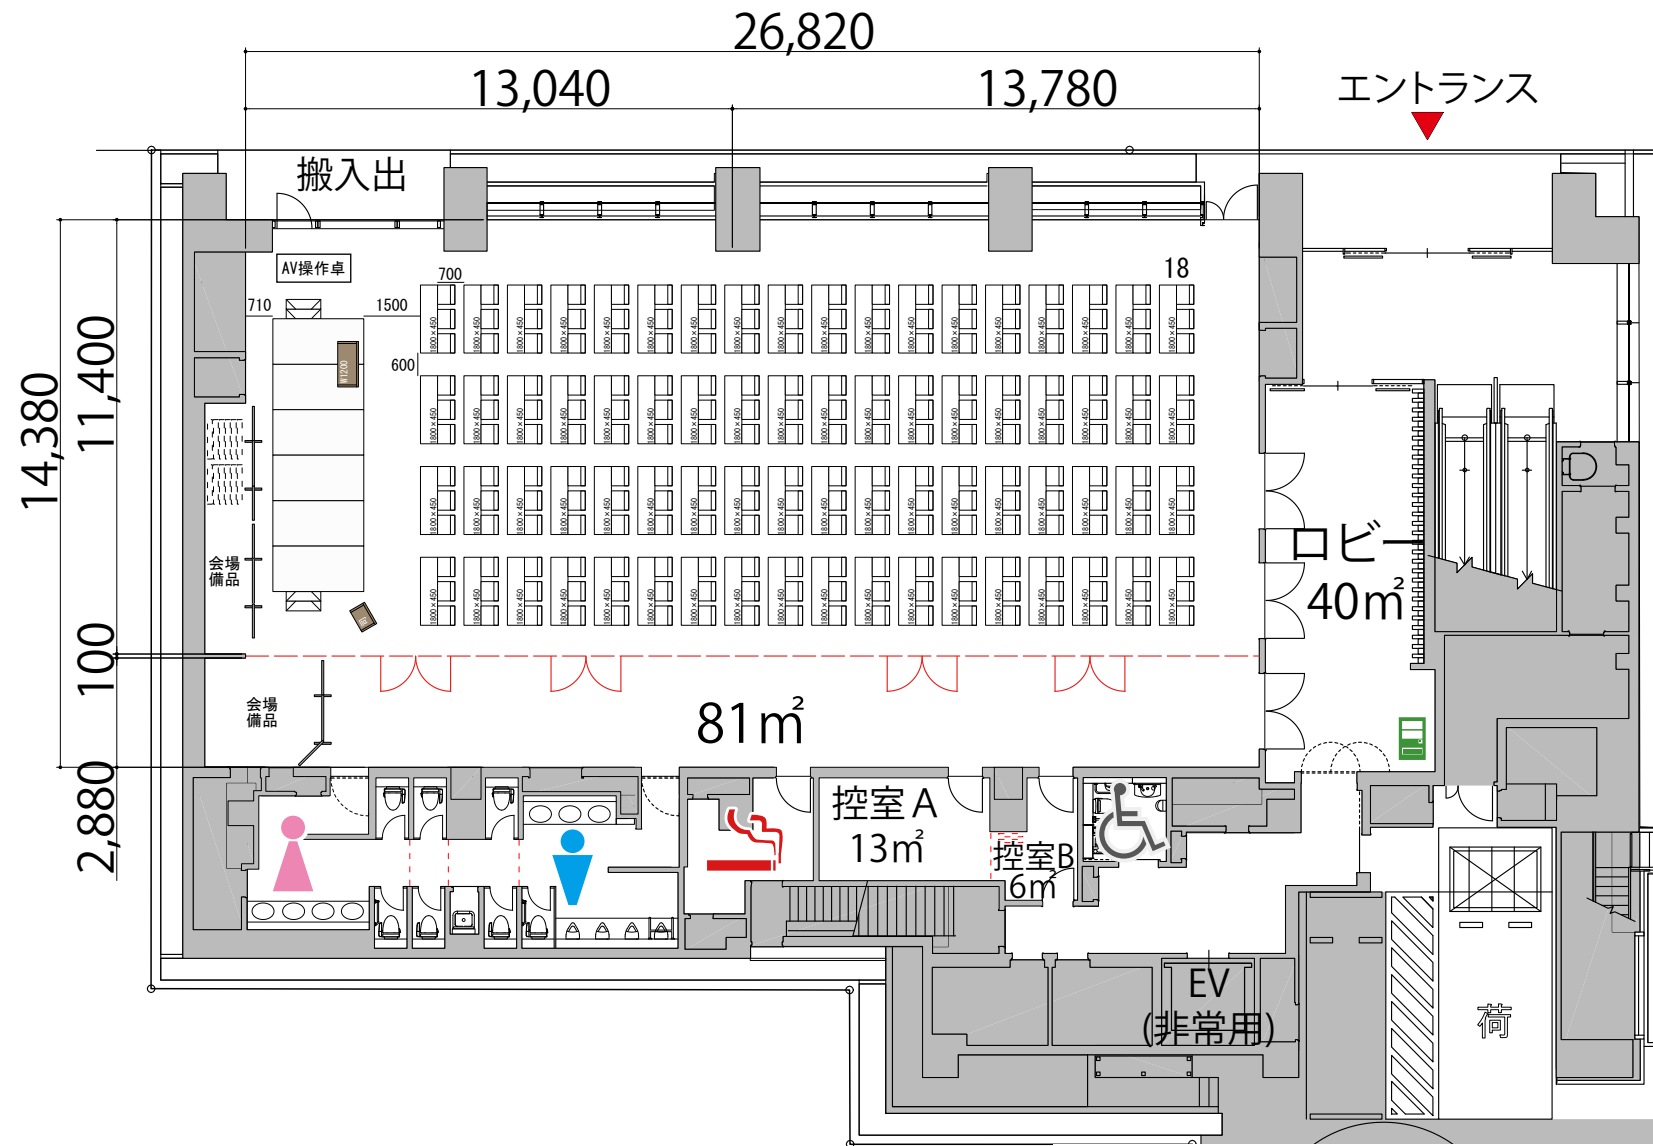

スクール3名掛 最大レイアウト席数 216席

- 男子トイレ
- 女子トイレ
- 優先トイレ
- 喫煙室
- 自動販売機
- ガラス窓
- 可動式間仕切り

■備品凡例

	テーブル	W1800×D450
	イス	W510×D460×H740
	演台	W1200×D550×H1045
	司会者台	W650×D450×H1100
	ステージ	W2400×D1200×H400・600
	ステージステップ	W976×D345×H362
	三つ折りパーテーション	W3010×H1800
	AV操作卓	