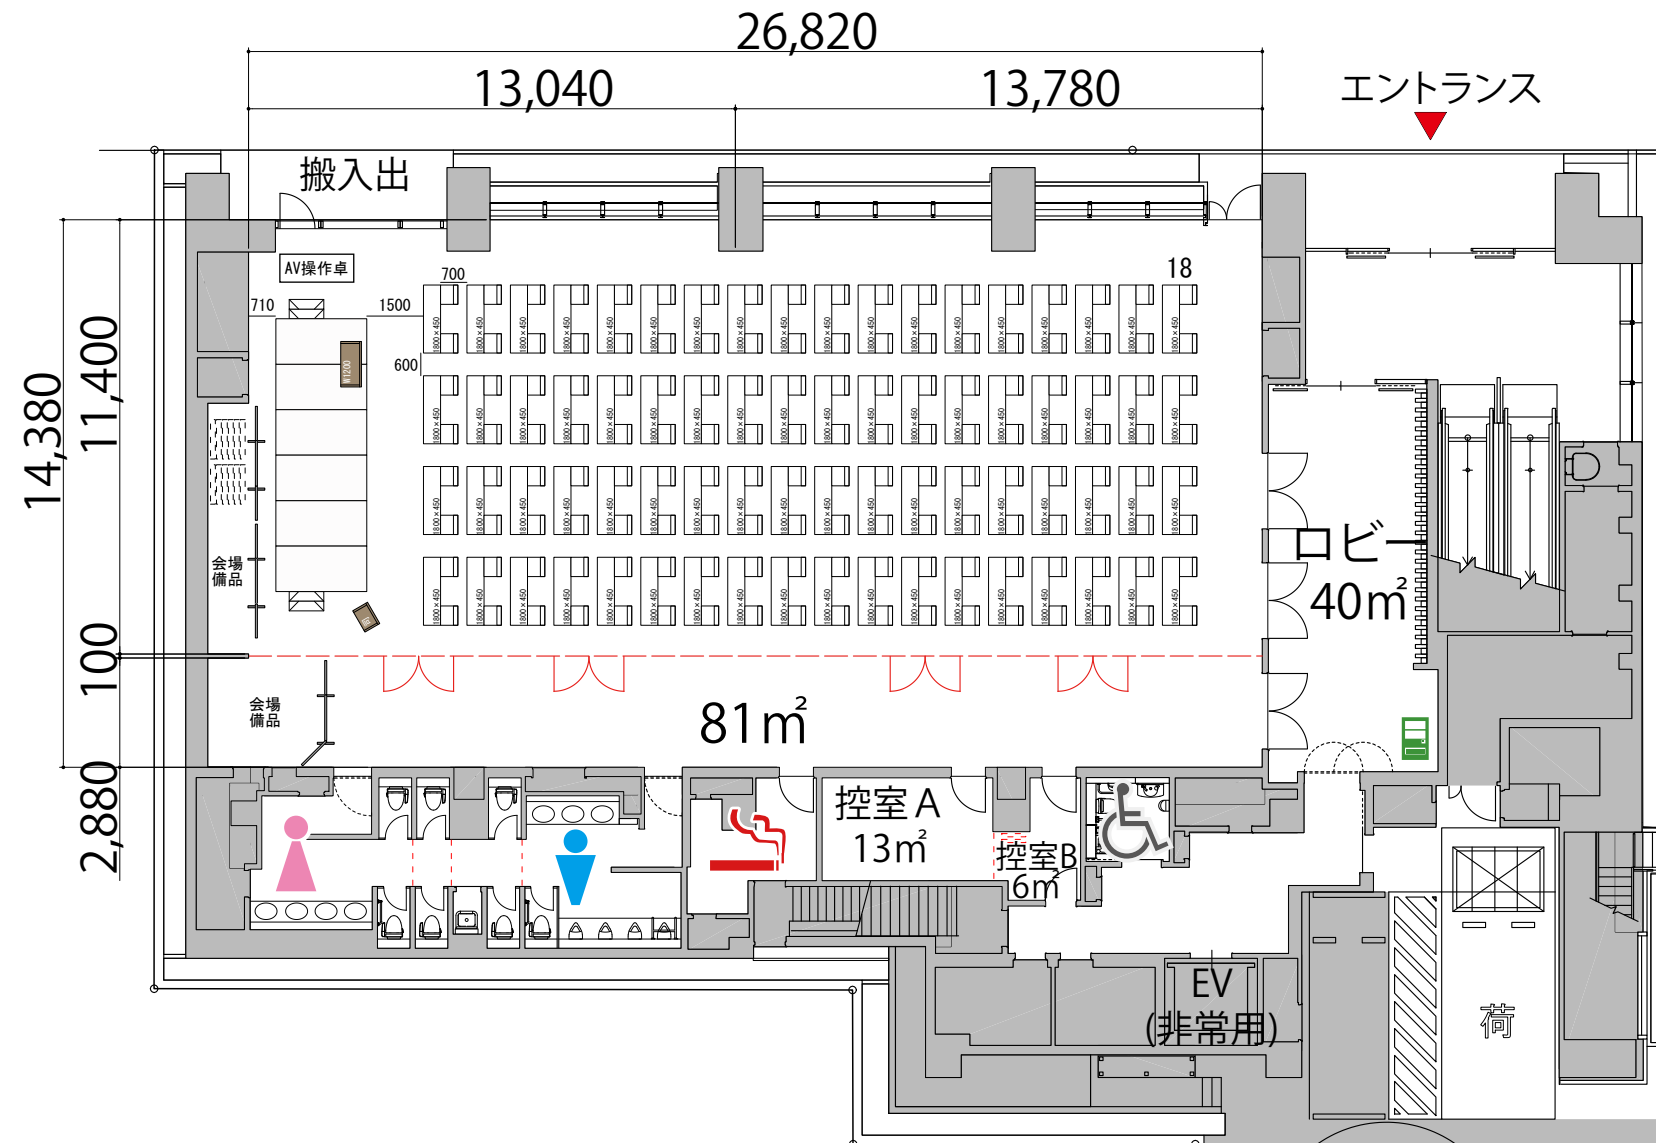

スクール2名掛 最大レイアウト席数 144席

-  男子トイレ
-  女子トイレ
-  優先トイレ
-  喫煙室
-  自動販売機
-  ガラス窓
-  可動式間仕切り

■備品凡例

	テーブル	W1800×D450
	イス	W510×D460×H740
	演台	W1200×D550×H1045
	司会者台	W650×D450×H1100
	ステージ	W2400×D1200×H400・600
	ステージステップ	W976×D345×H362
	三つ折りパーテーション	W3010×H1800
	AV操作卓	