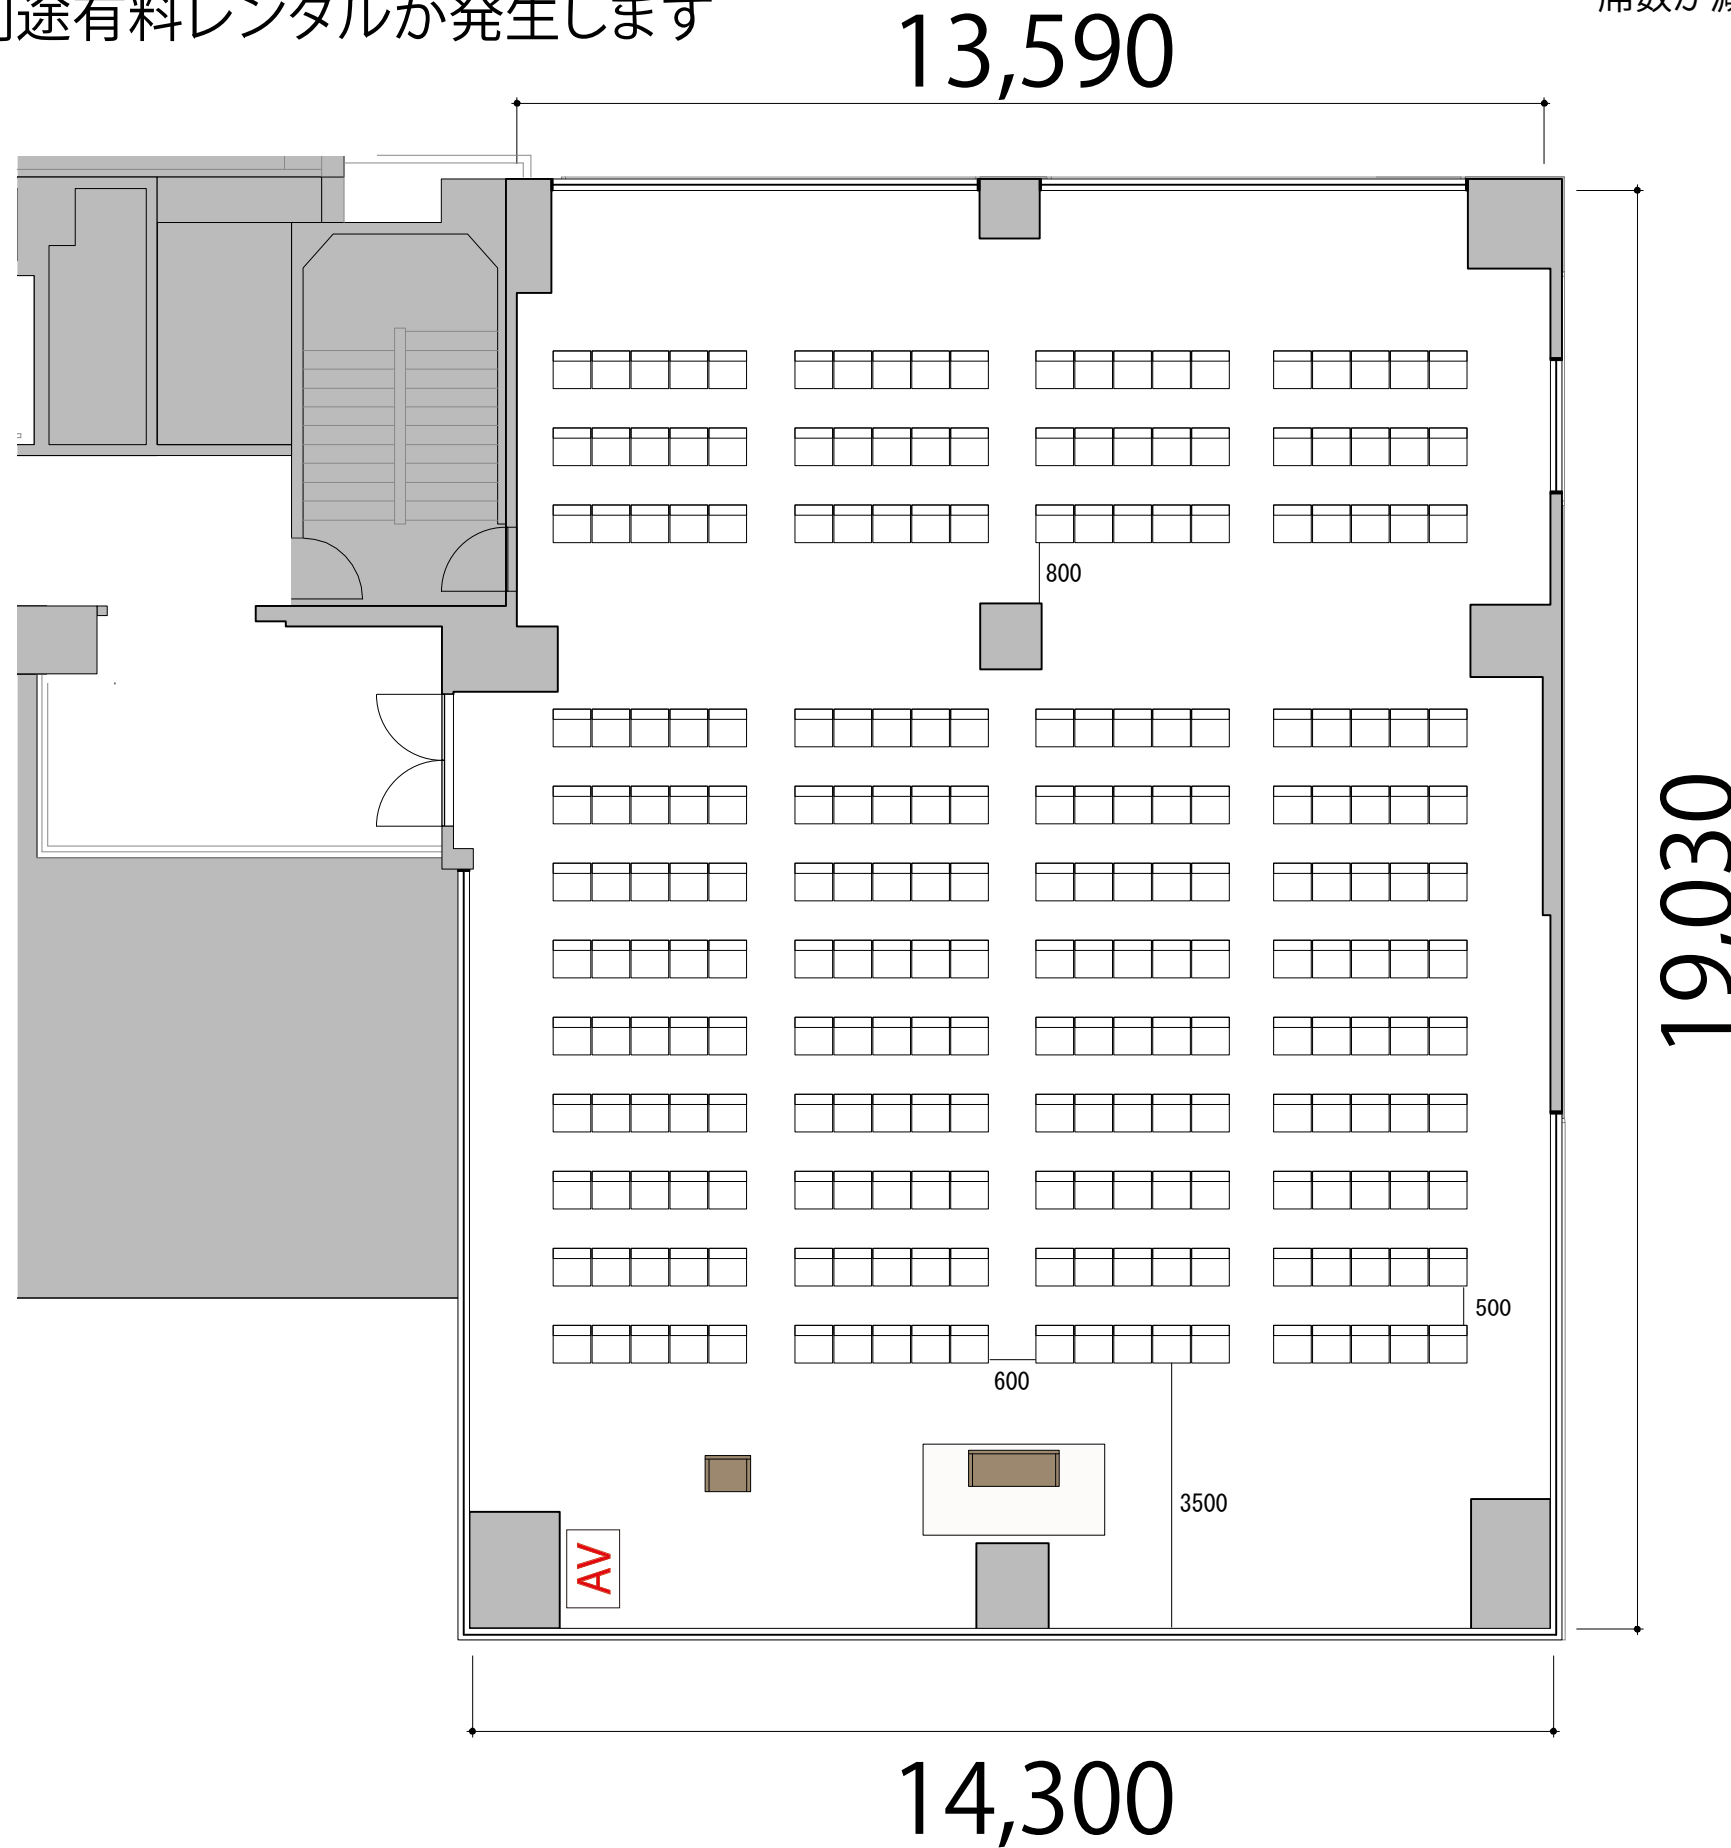

Room4 シアター240席

※このレイアウトには別途有料レンタルが発生します

プロジェクター・スクリーン等の配置により
席数が減少する場合がございます

テーブル	W1800×D450	1800×450
スタッキングチェア		
演台	W1200×D480	W1200
司会者台	W600×D480	司
AV操作卓	W1050×D700	AV
受付用テーブル	W1500×D450	1500×450