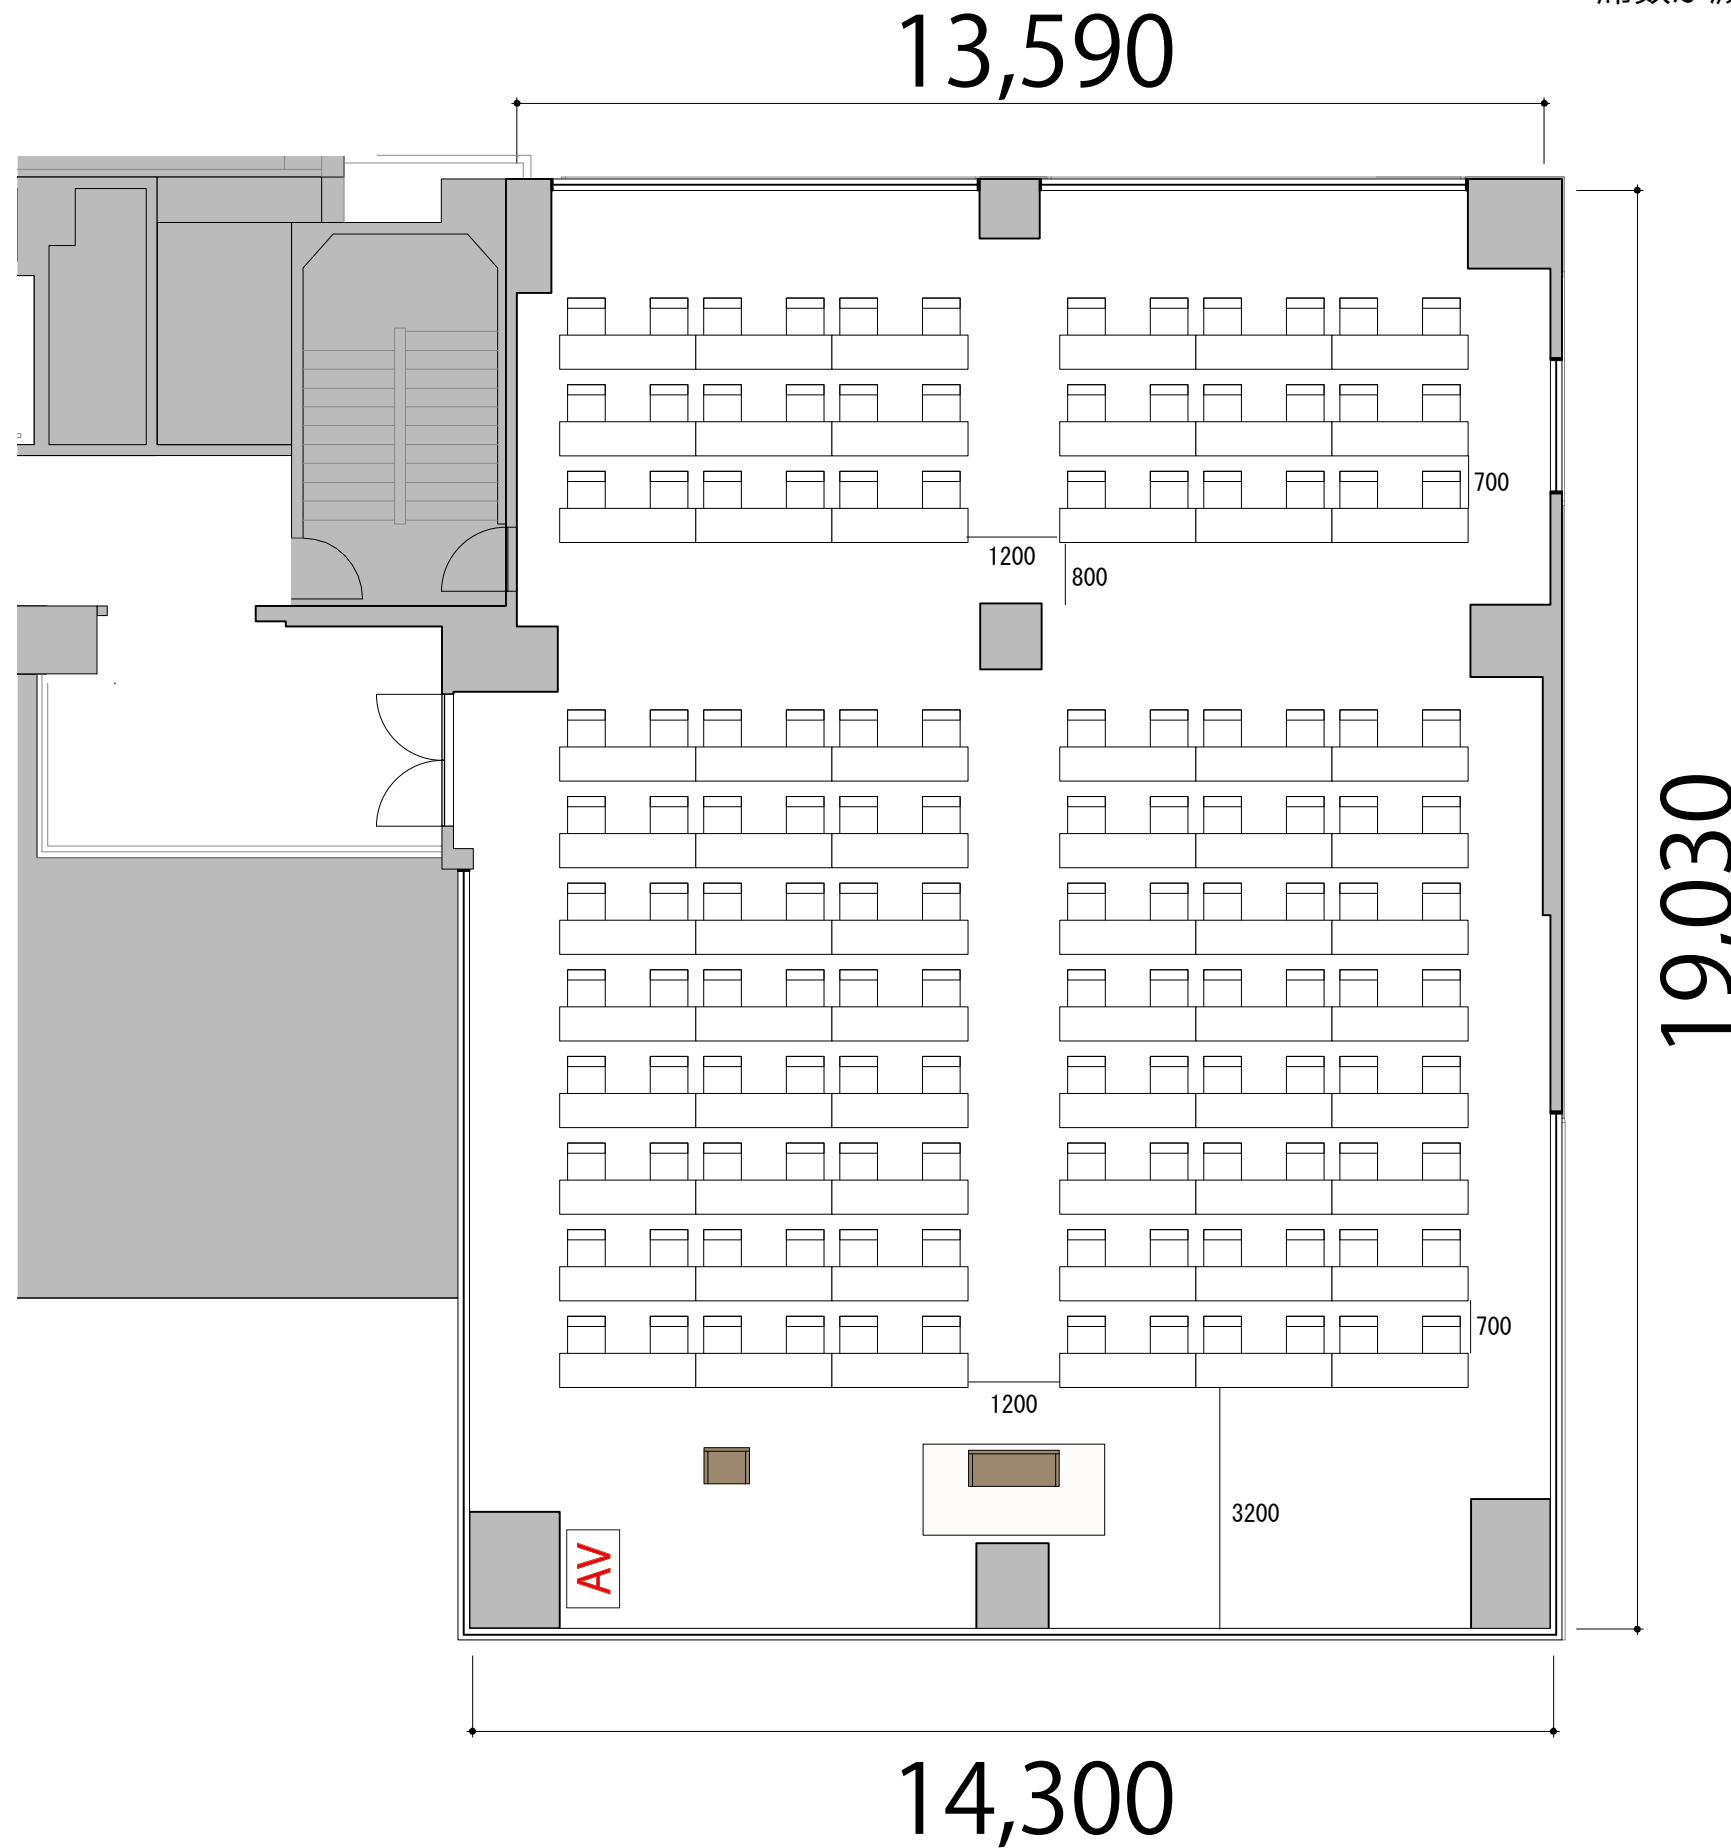

Room4 スクール132席(2名掛け)

プロジェクター・スクリーン等の配置により  
席数が減少する場合がございます

テーブル	W1800×D450	
スタッキングチェア		
演台	W1200×D480	
司会者台	W600×D480	
AV操作卓	W1050×D700	
受付用テーブル	W1500×D450	