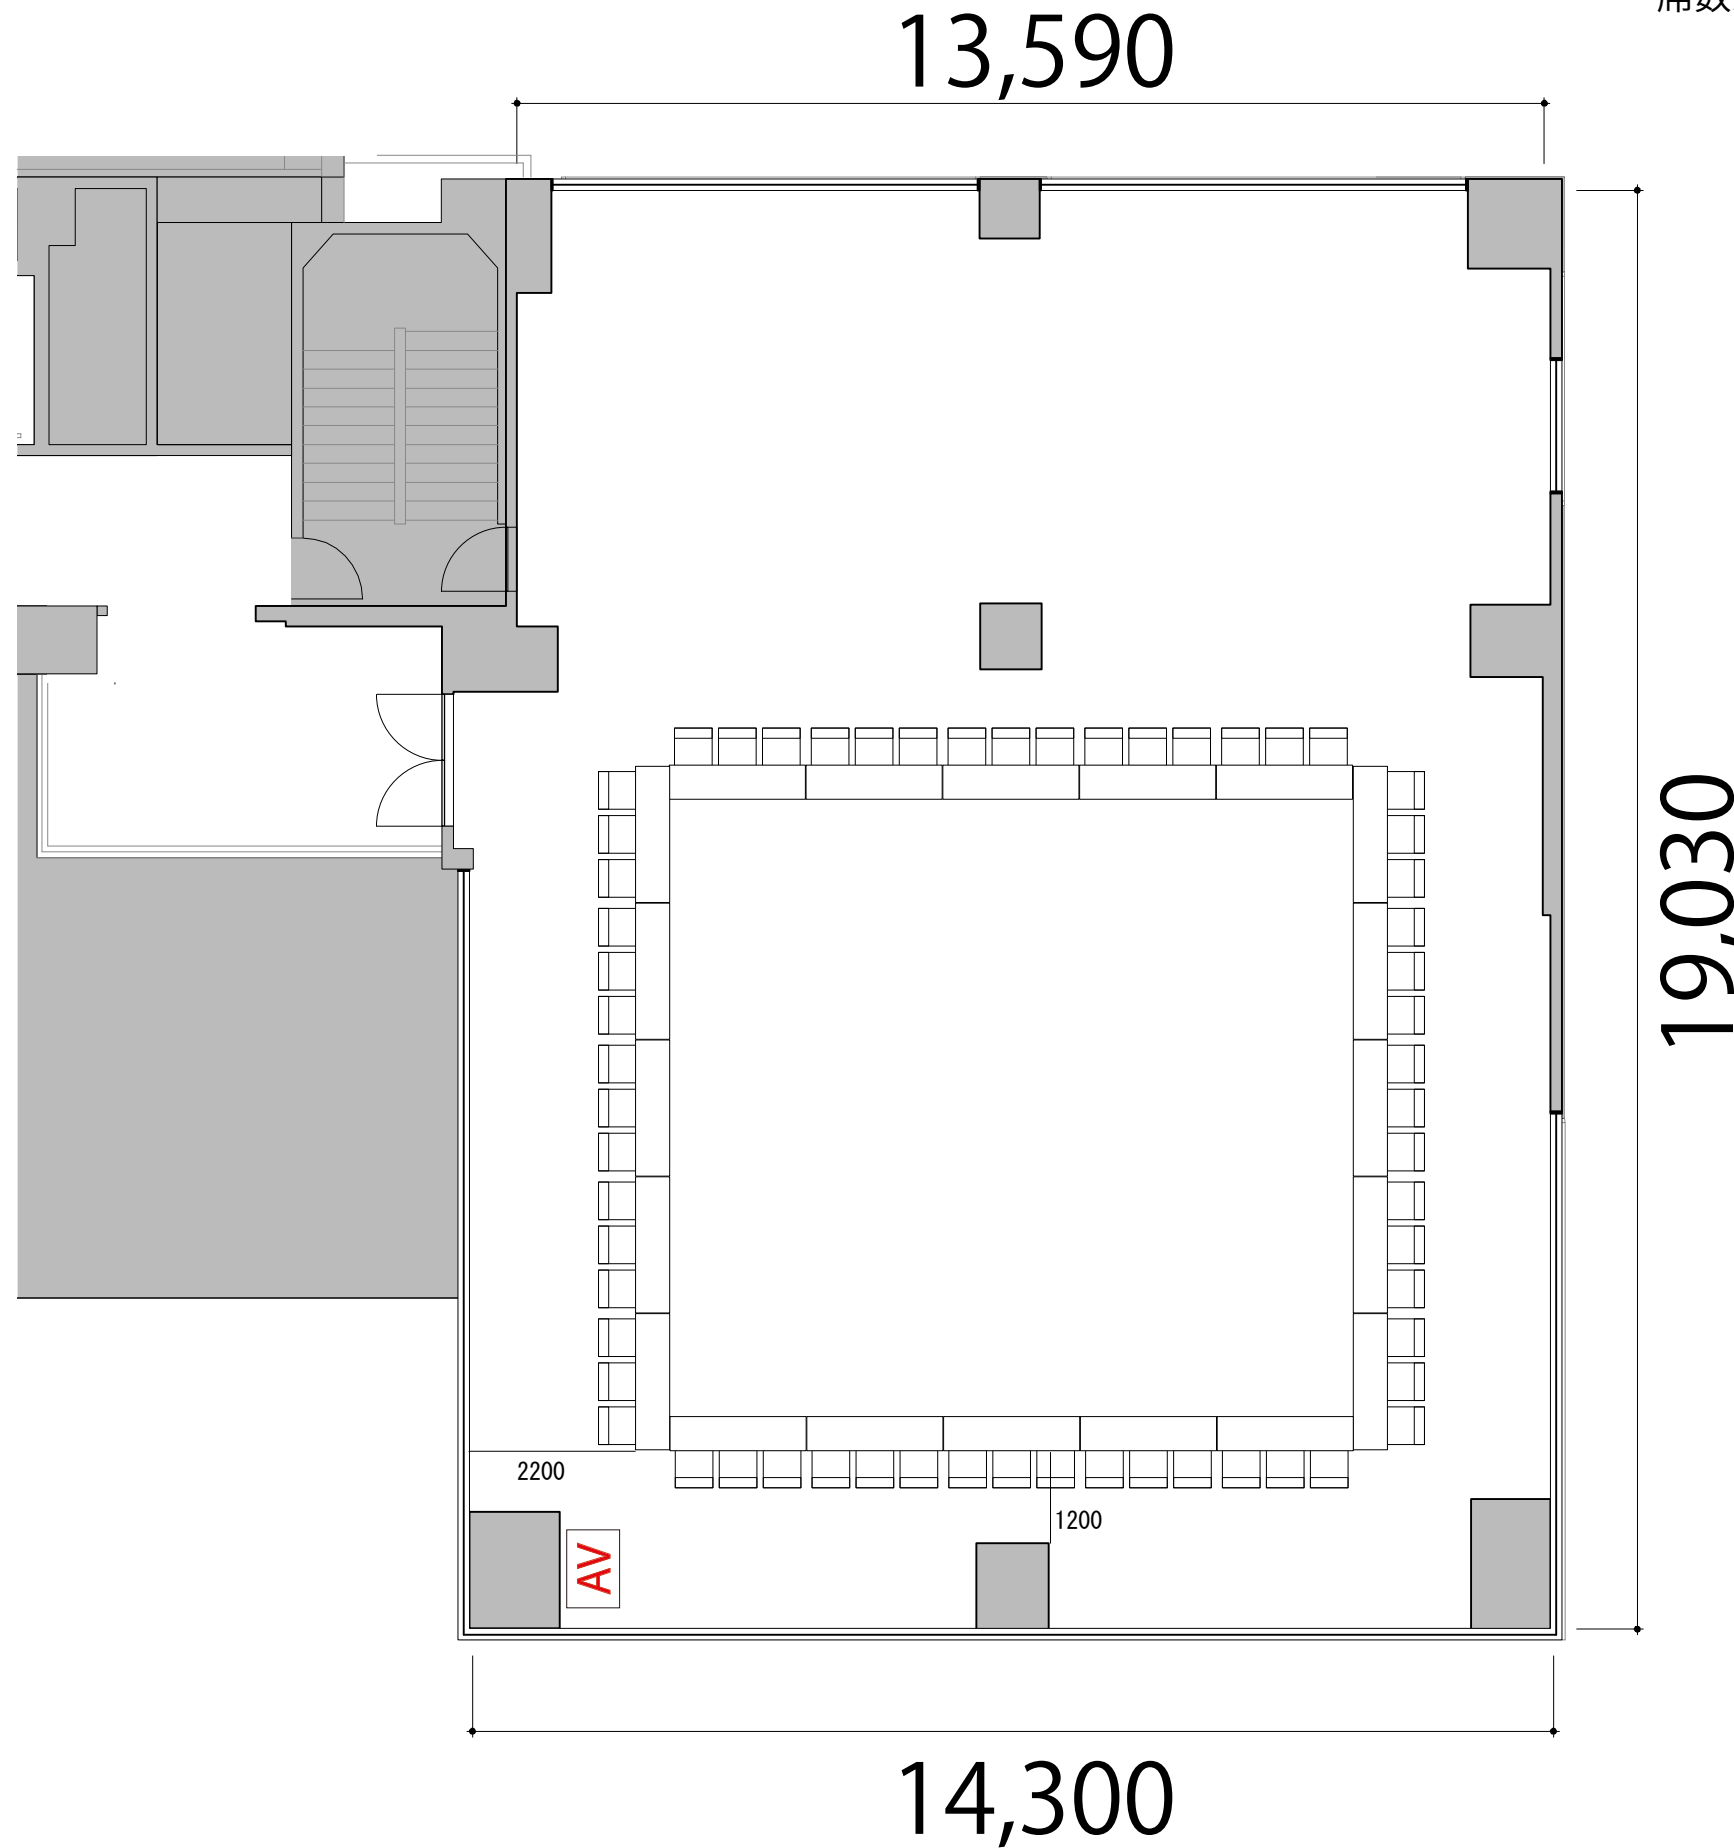

Room4 口の字60席

プロジェクター・スクリーン等の配置により
席数が減少する場合がございます

テーブル	W1800×D450	
スタッキングチェア		
演台	W1200×D480	
司会者台	W600×D480	
AV操作卓	W1050×D700	
受付用テーブル	W1500×D450	