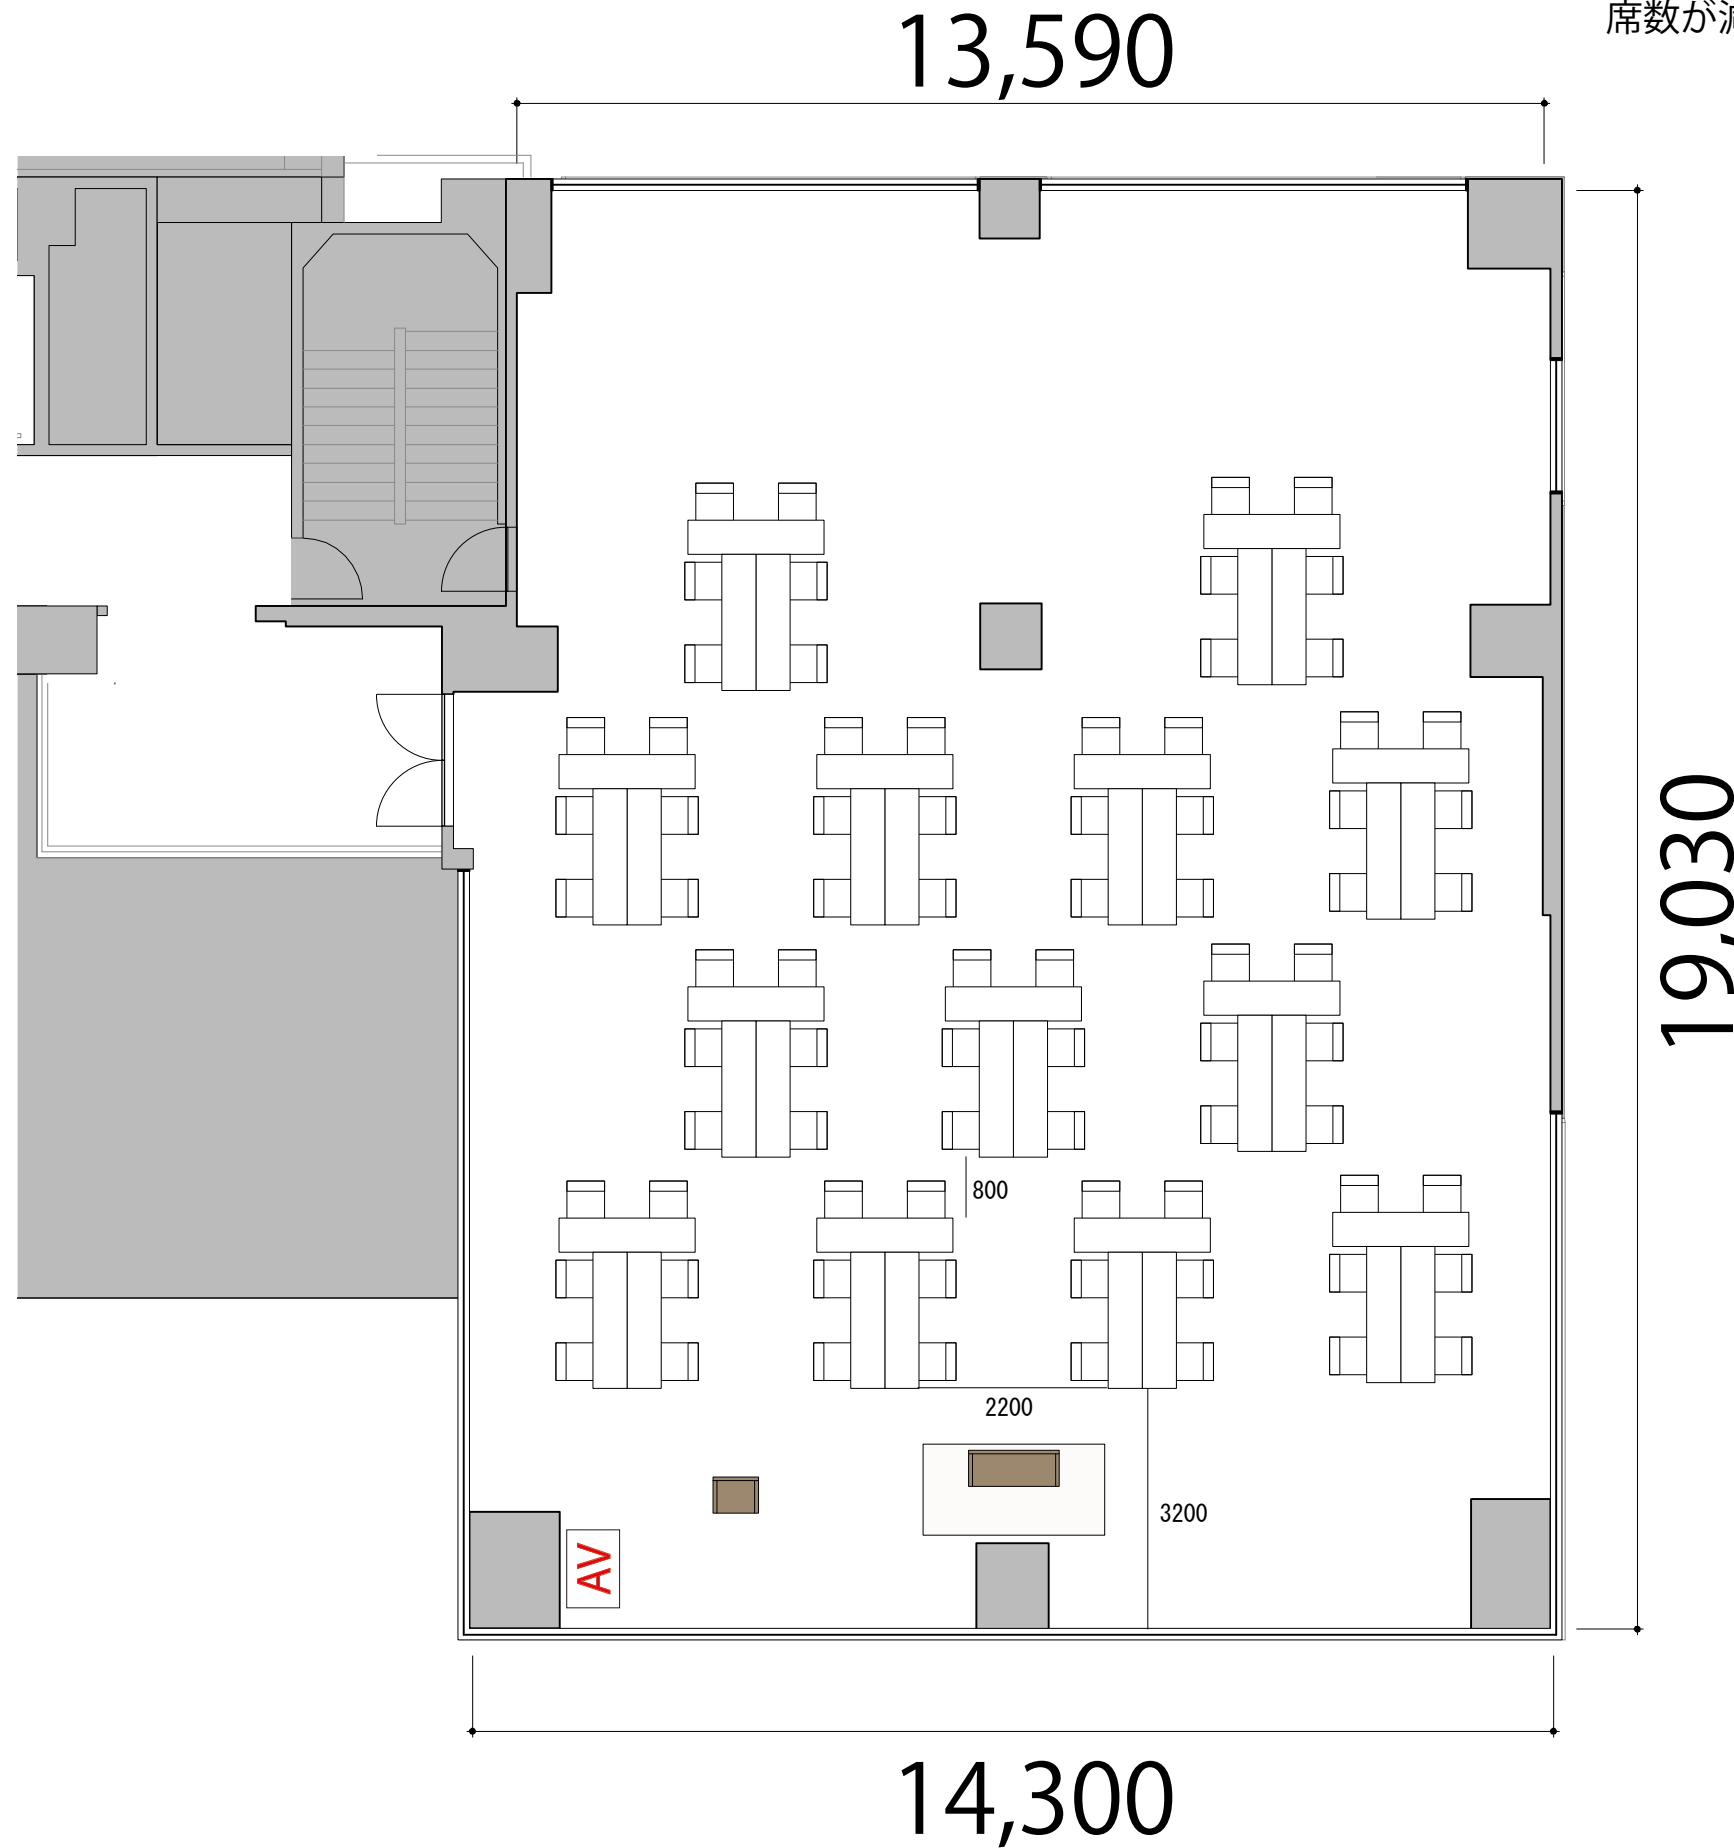

Room4 T字島型78席(6席×13島)

プロジェクター・スクリーン等の配置により
席数が減少する場合がございます

19,030

14,300

テーブル	W1800×D450	
スタッキングチェア		
演台	W1200×D480	
司会者台	W600×D480	
AV操作卓	W1050×D700	
受付用テーブル	W1500×D450	