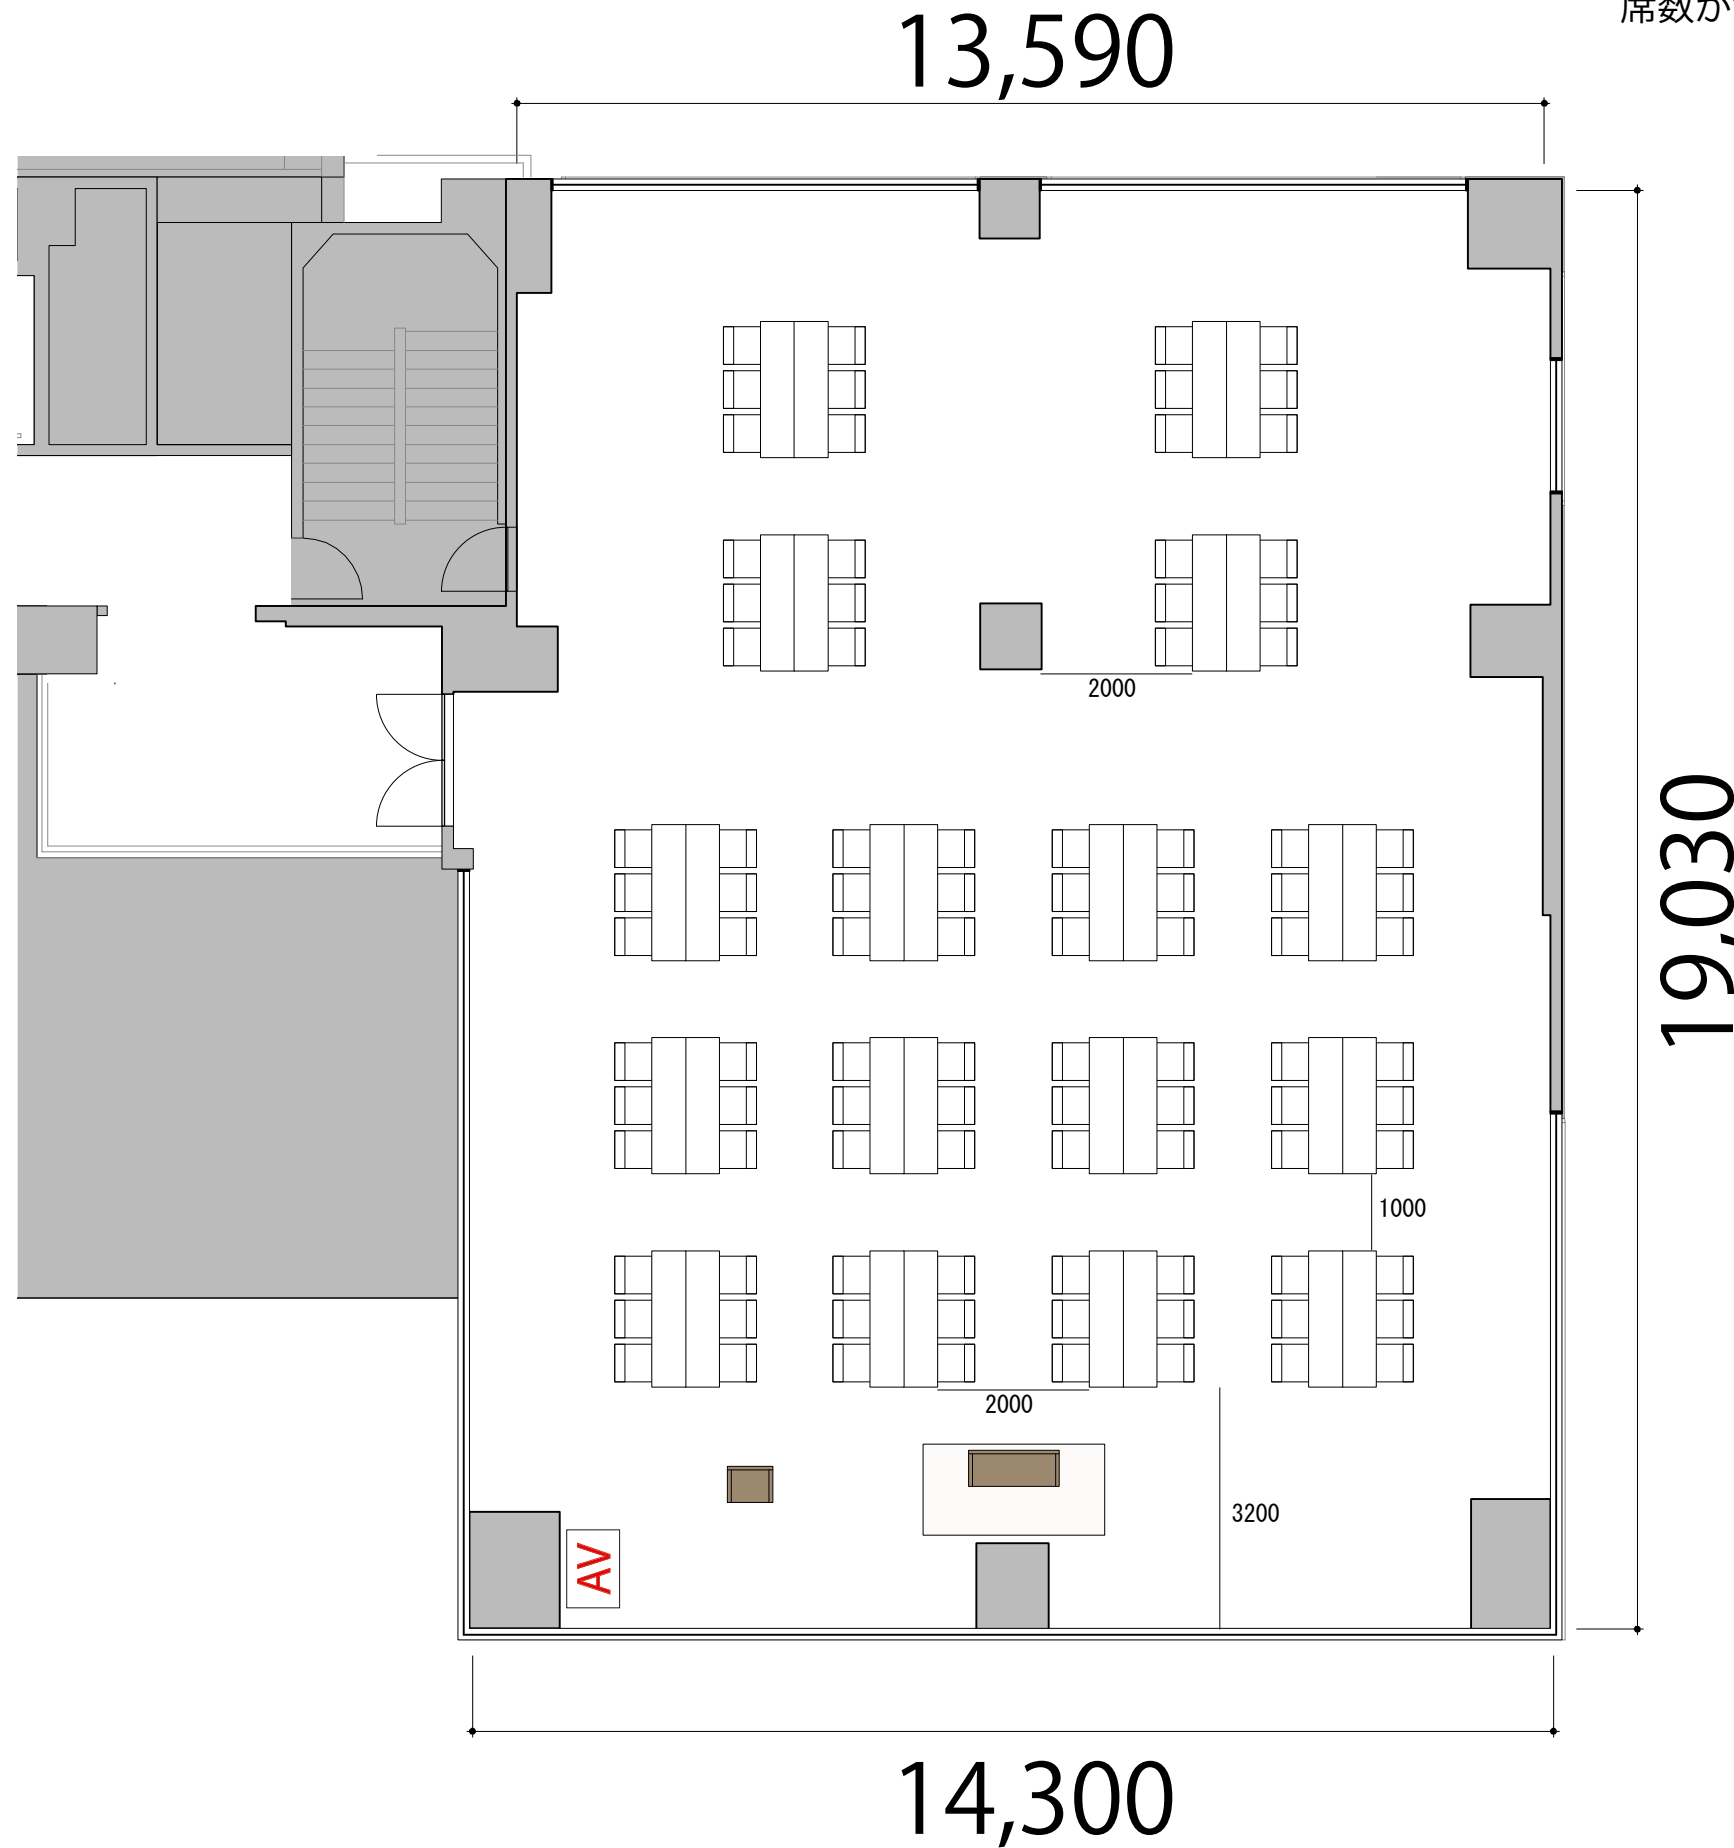

Room4 島型96席(6席×16島)

プロジェクター・スクリーン等の配置により
席数が減少する場合がございます

テーブル	W1800×D450	1800×450
スタッキングチェア		
演台	W1200×D480	W1200
司会者台	W600×D480	司
AV操作卓	W1050×D700	AV
受付用テーブル	W1500×D450	1500×450