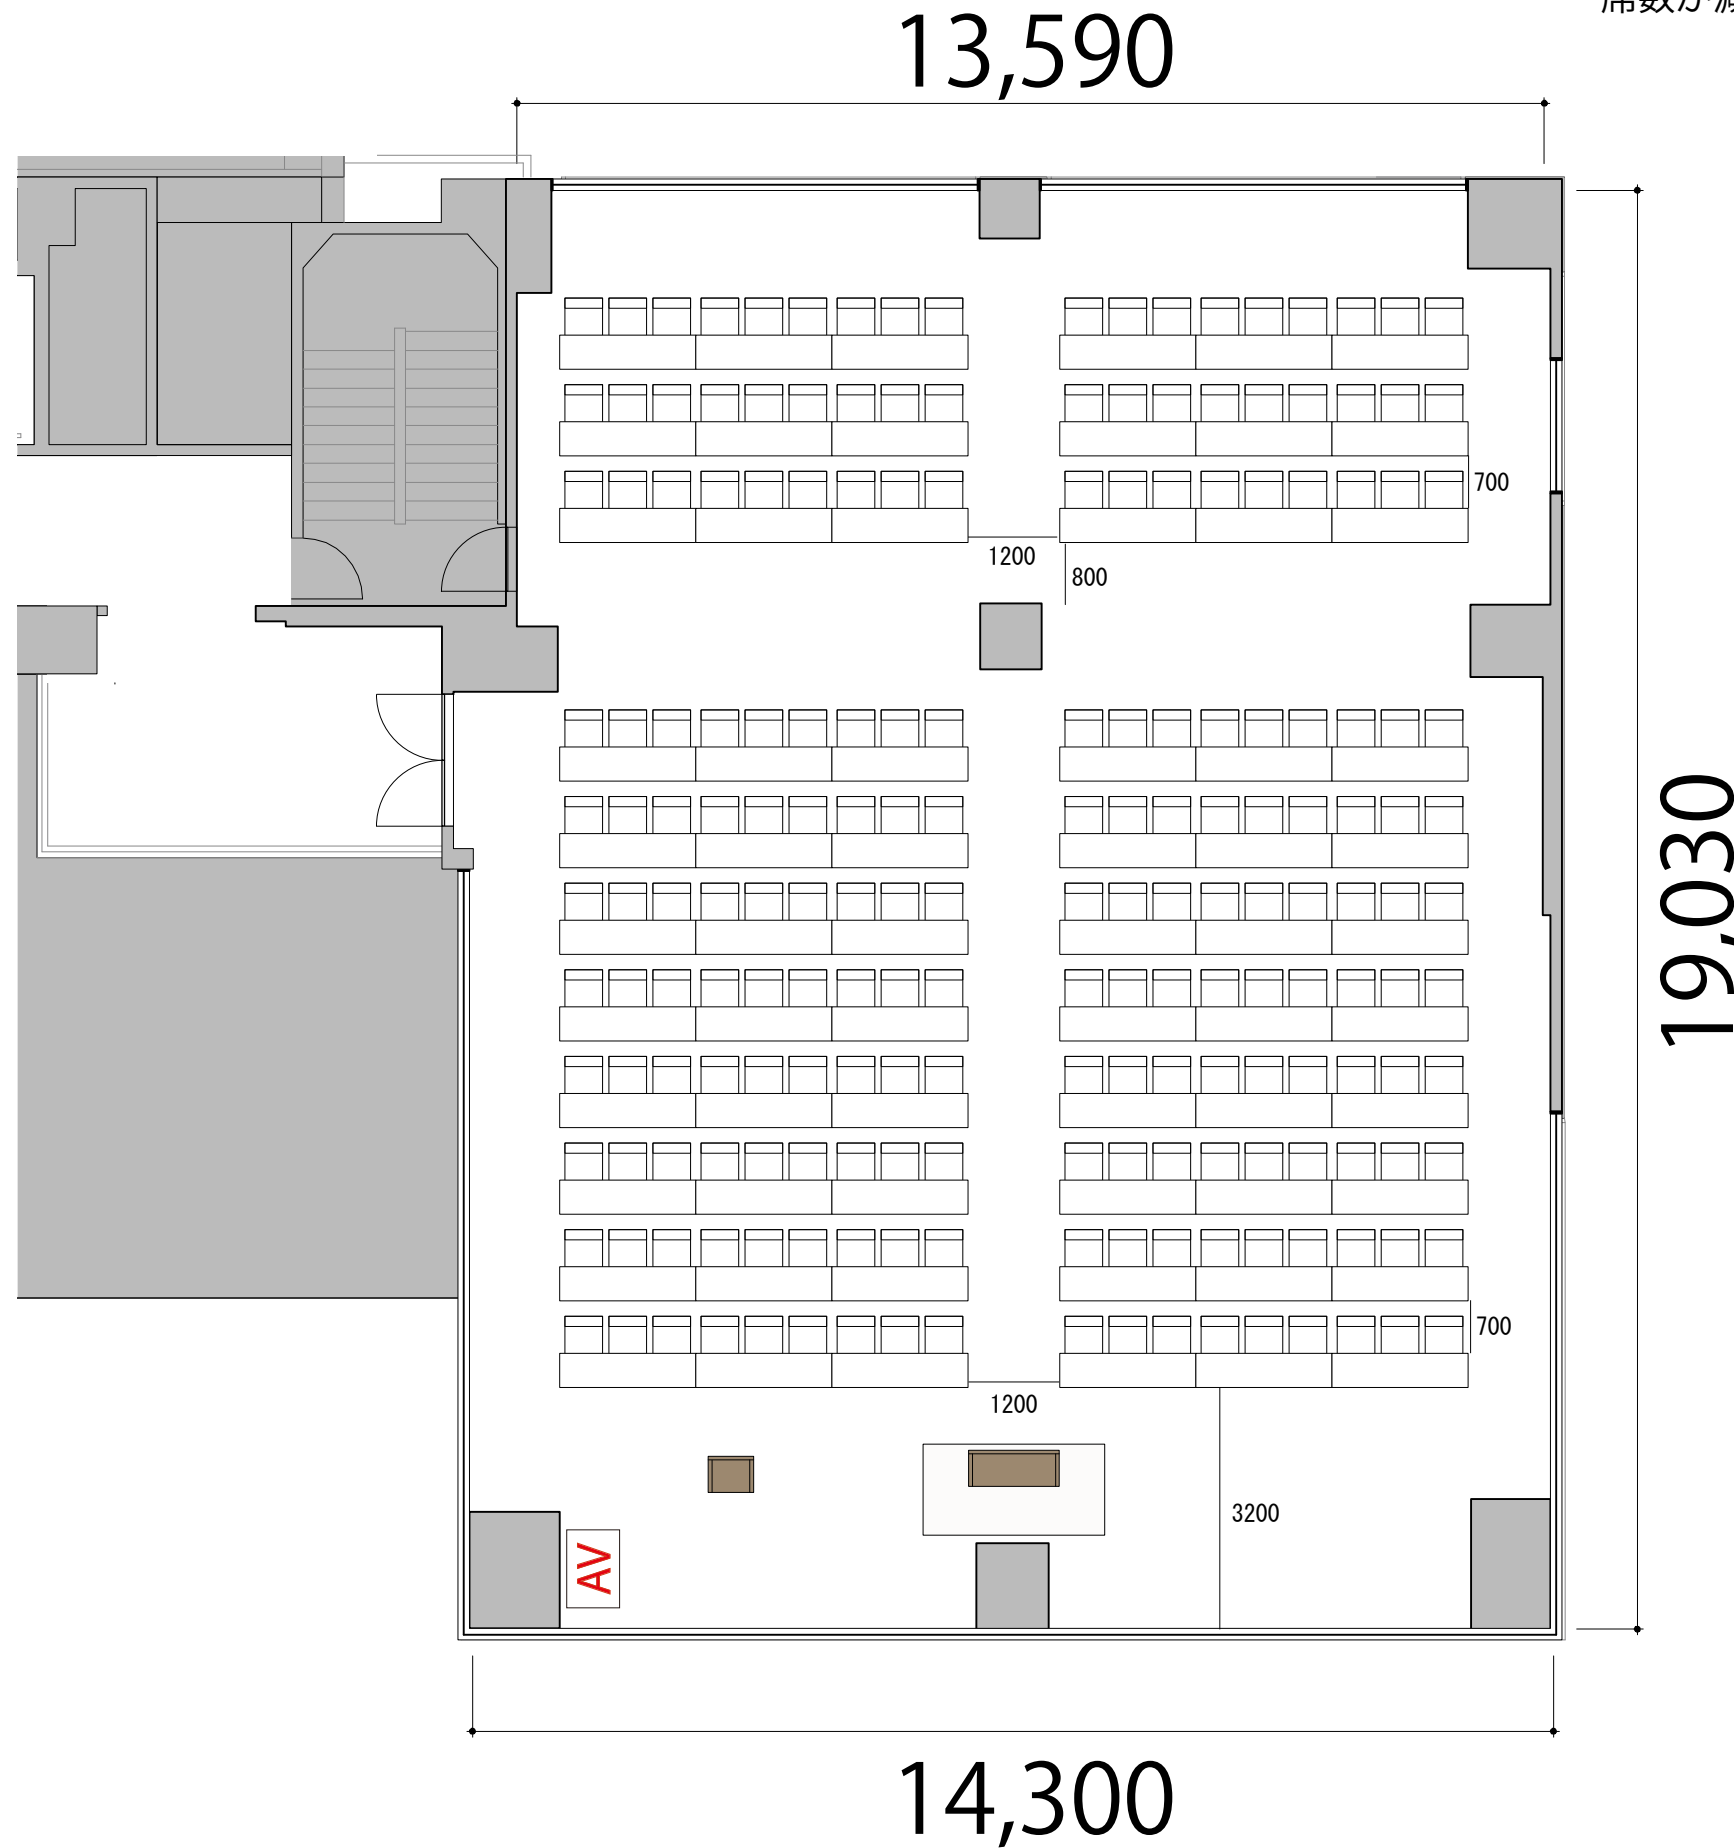

Room4 スクール198席(3名掛け)

プロジェクター・スクリーン等の配置により  
席数が減少する場合がございます

- テーブル W1800×D450 
- スタッキングチェア 
- 演台 W1200×D480 
- 司会者台 W600×D480 
- AV操作卓 W1050×D700 
- 受付用テーブル W1500×D450 