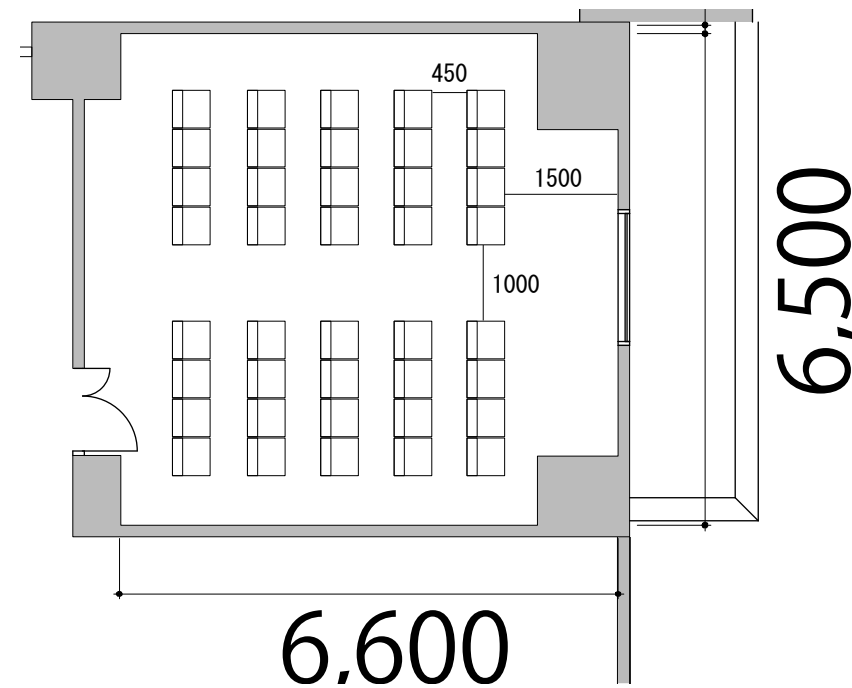

Room3 シアター40席

※このレイアウトには別途有料レンタルが発生します

プロジェクター・スクリーン等の配置により  
席数が減少する場合がございます

テーブル W1500×D450 

スタッキングチェア 