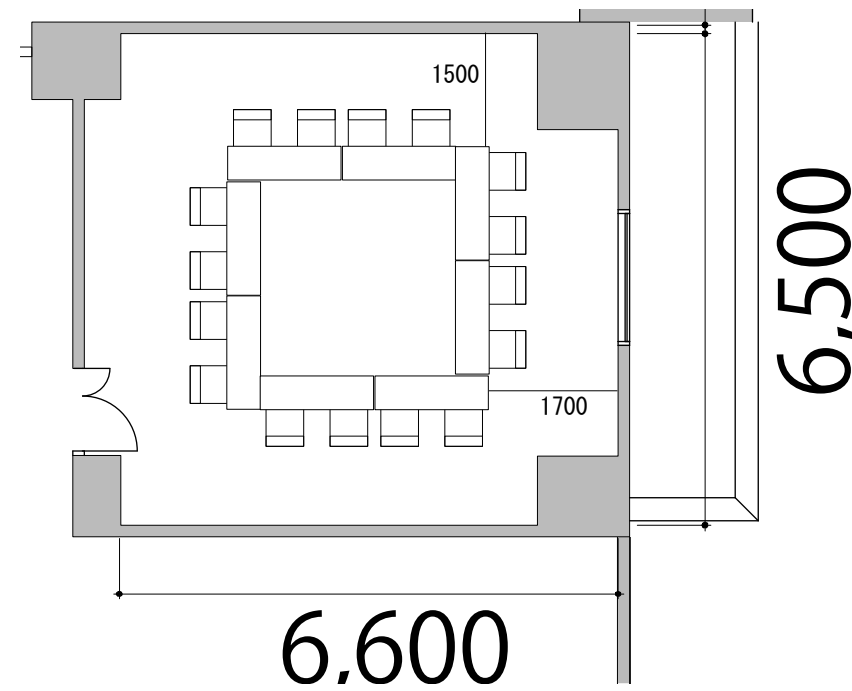

Room3 口の字16席

プロジェクター・スクリーン等の配置により
席数が減少する場合がございます

テーブル W1500×D450 

スタッキングチェア 