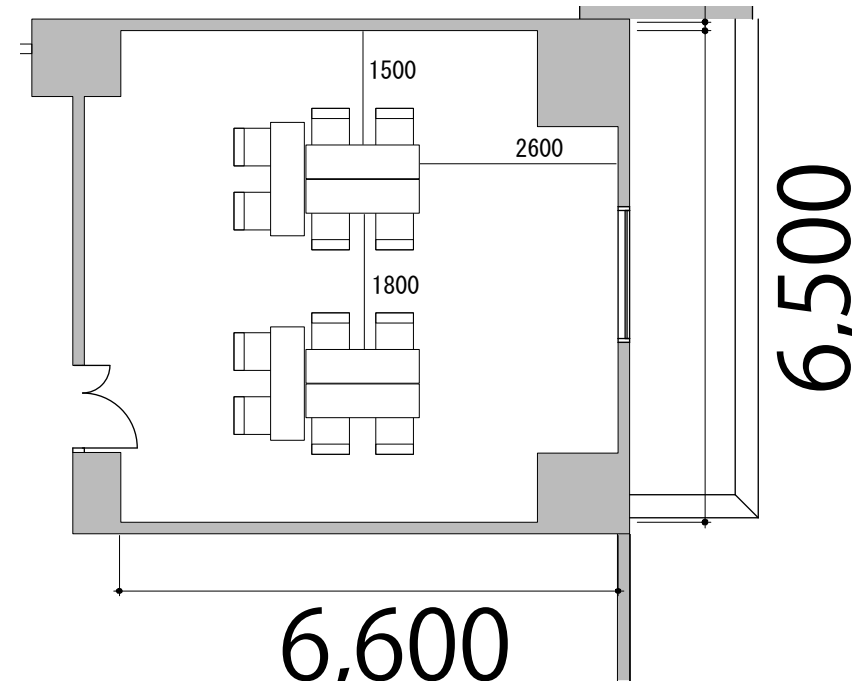

Room3 T字島型12席(6席×2島)

プロジェクター・スクリーン等の配置により  
席数が減少する場合がございます

テーブル W1500×D450 

スタッキングチェア 