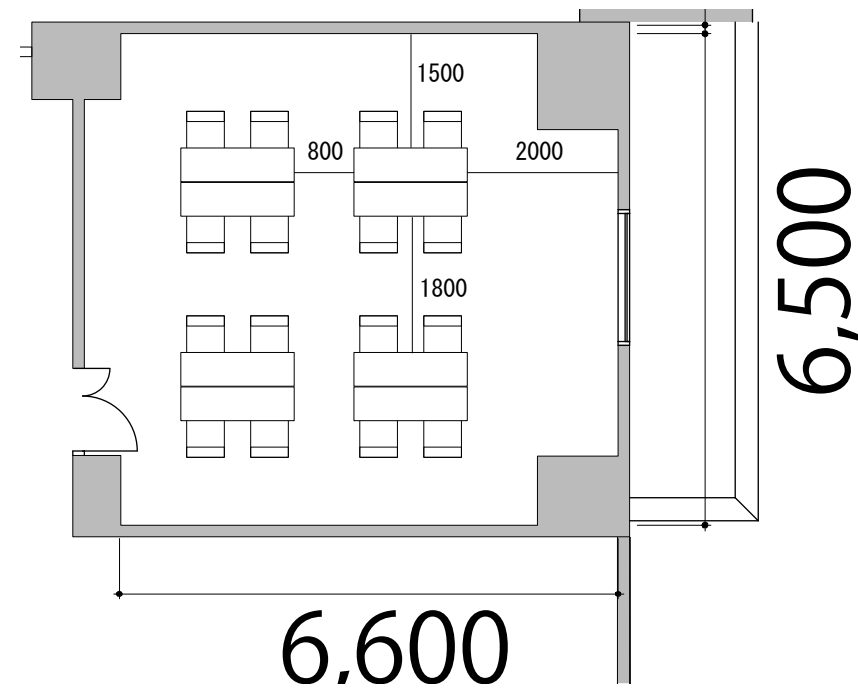

Room3 島型16席(4席×4島)

プロジェクター・スクリーン等の配置により
席数が減少する場合がございます

テーブル W1500×D450 

スタッキングチェア 