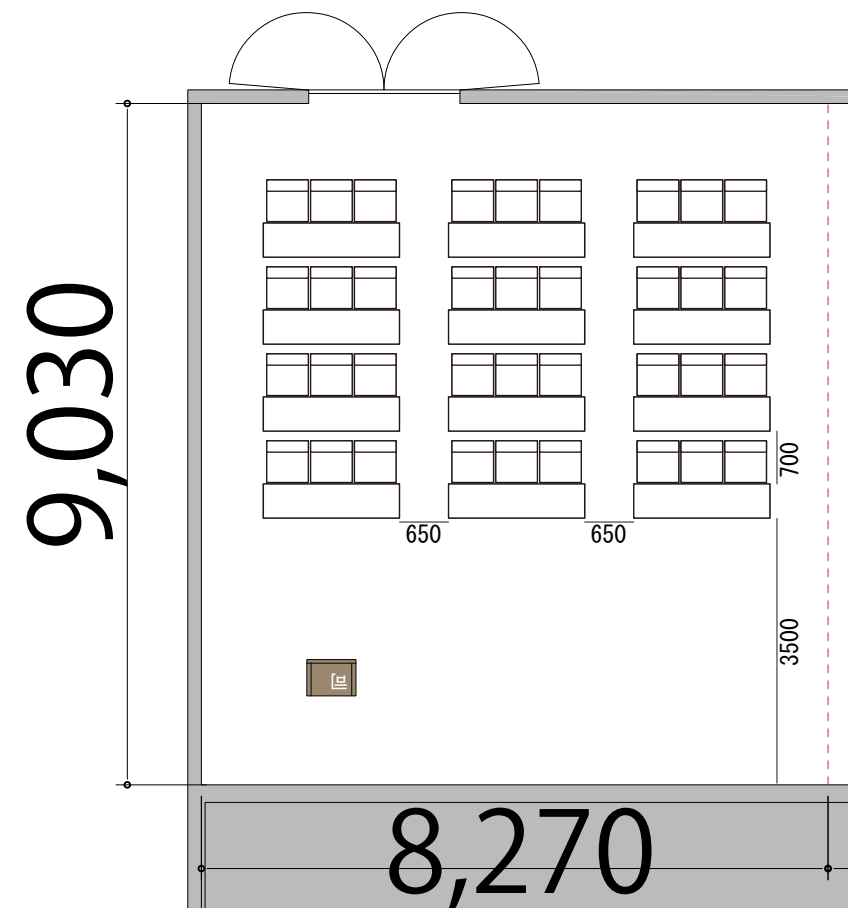

プロジェクター・スクリーン等の設置により
席数が減少する場合がございます。

4F

RoomK スクール2名掛け 36席

備品凡例 (1/100)

テーブル W1800×D450 

イス W510×D520 

司会者台 W650×D480 