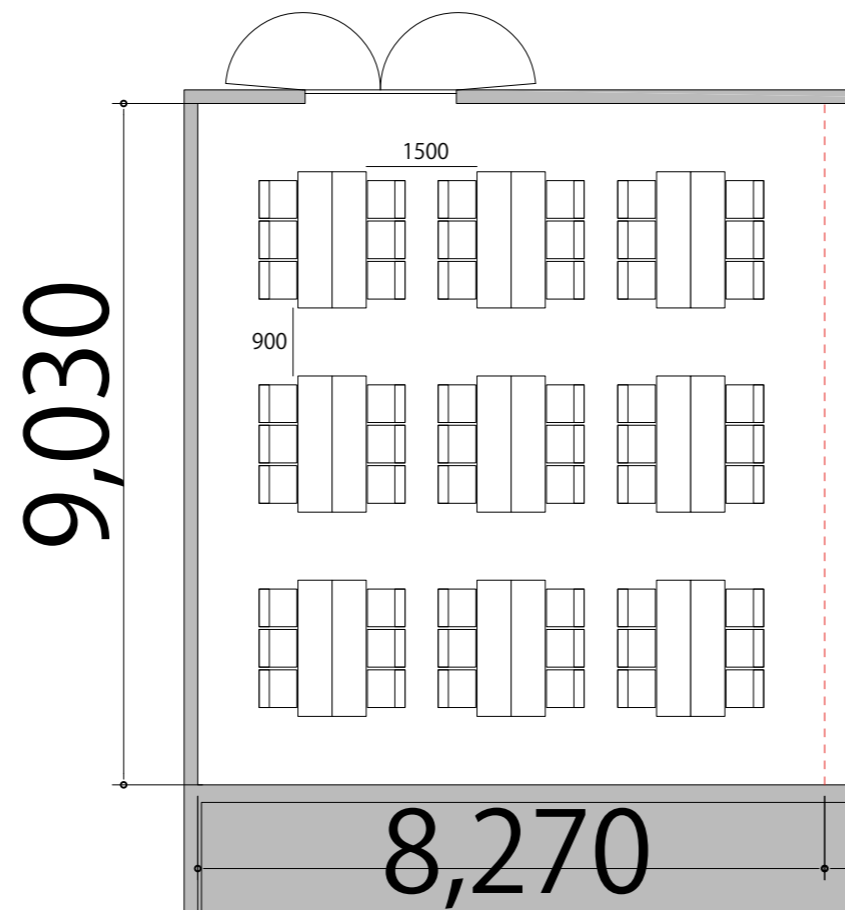

プロジェクター・スクリーン等の設置により
席数が減少する場合がございます。

4F

RoomK 島形9島 (72席)

備品凡例 (1/100)

テーブル W1800×D450

イス W510×D520