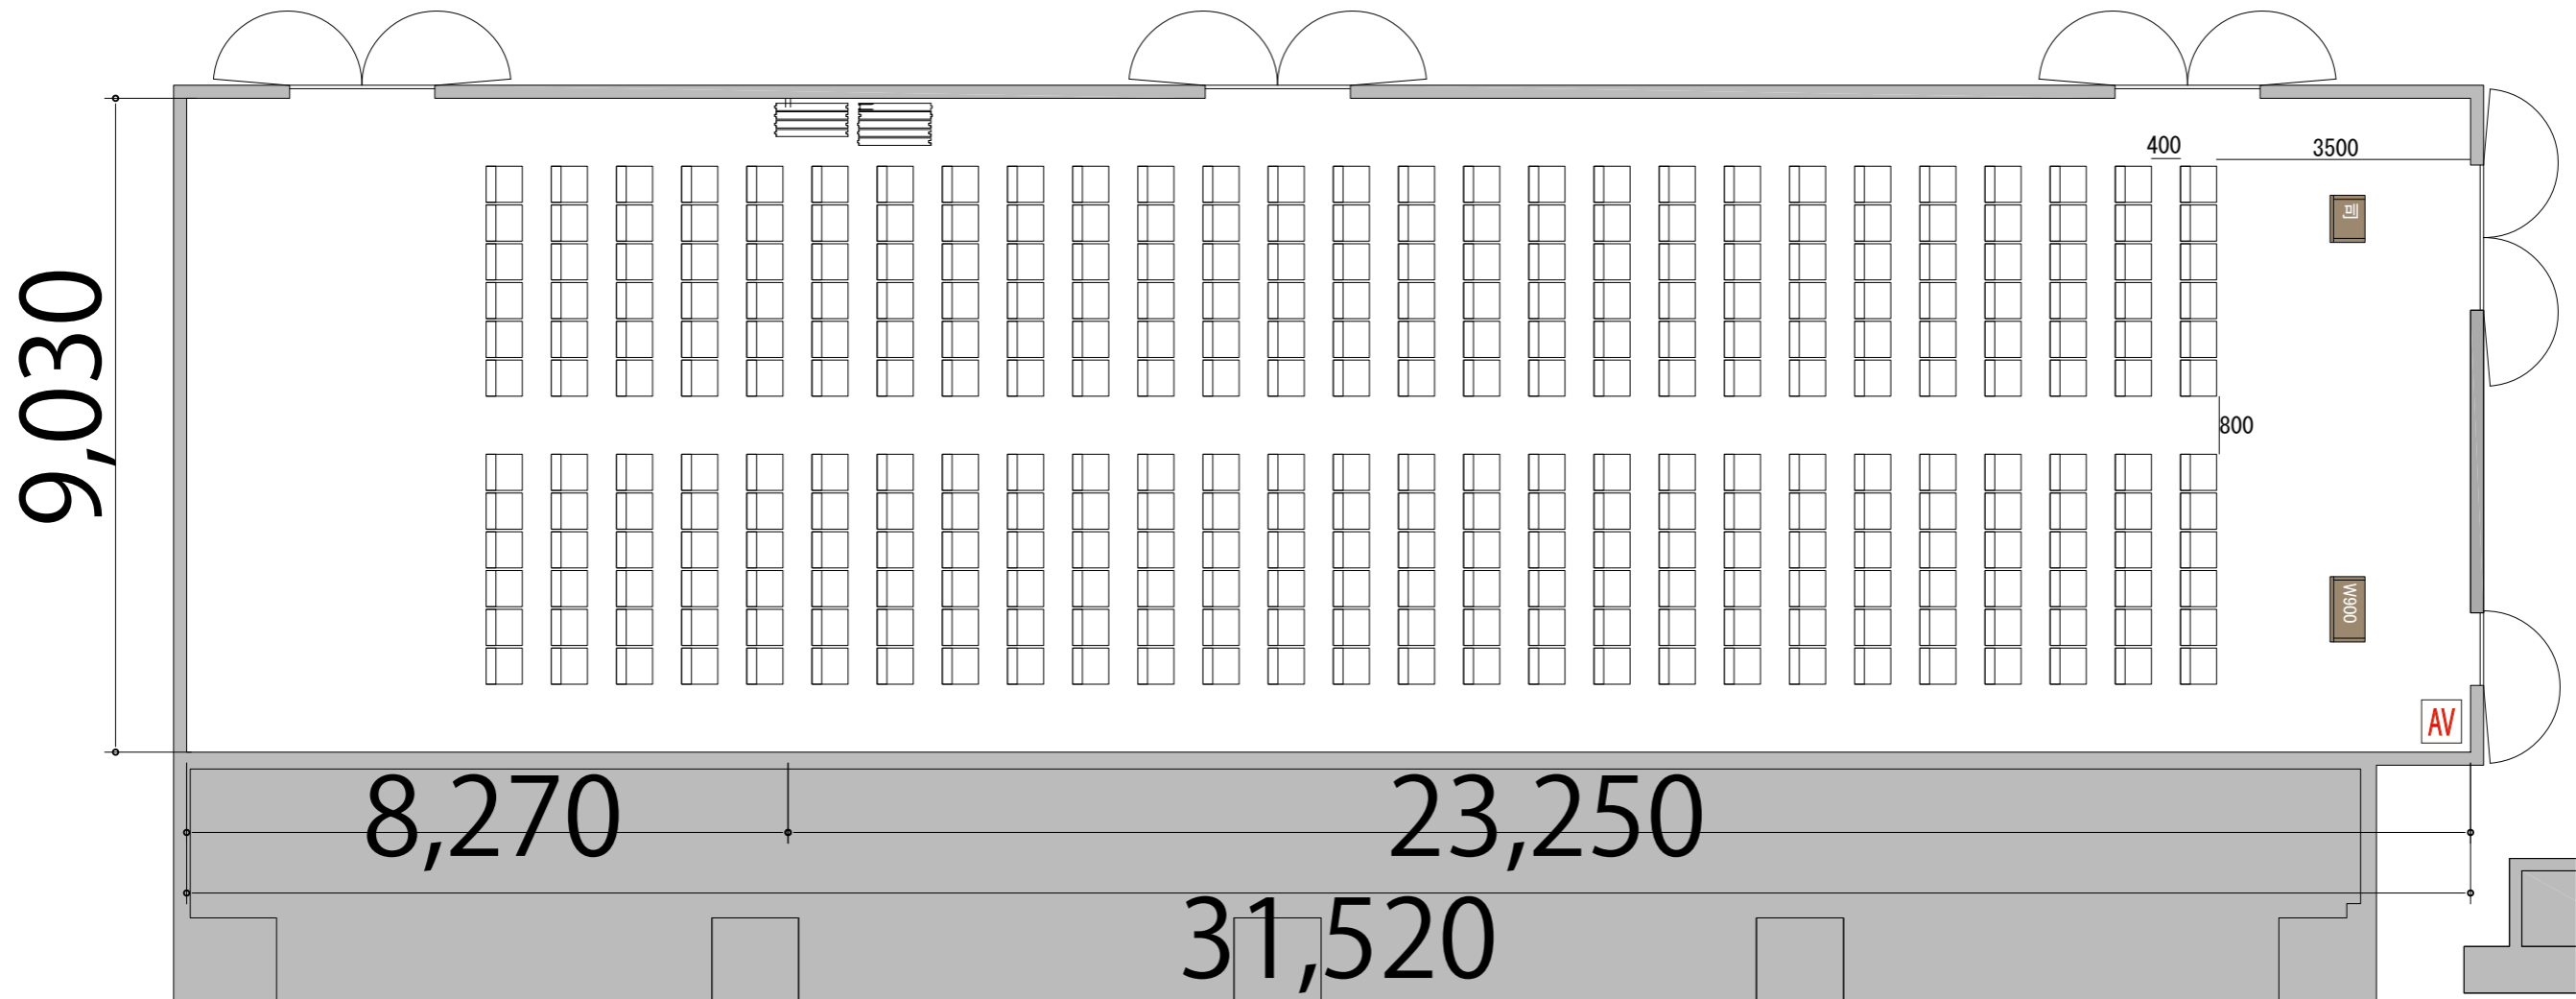

プロジェクター・スクリーン等の設置により  
席数が減少する場合がございます。

4F

RoomJ+K シアター 324 席

※このレイアウトには別途有料レンタルが発生します

備品凡例 (1/100)

- |       |            |  |
|-------|------------|--|
| テーブル  | W1800×D450 |  |
| イス    | W510×D520  |  |
| 司会者台  | W650×D480  |  |
| 演台    | W900×D480  |  |
| AV操作卓 |            |  |