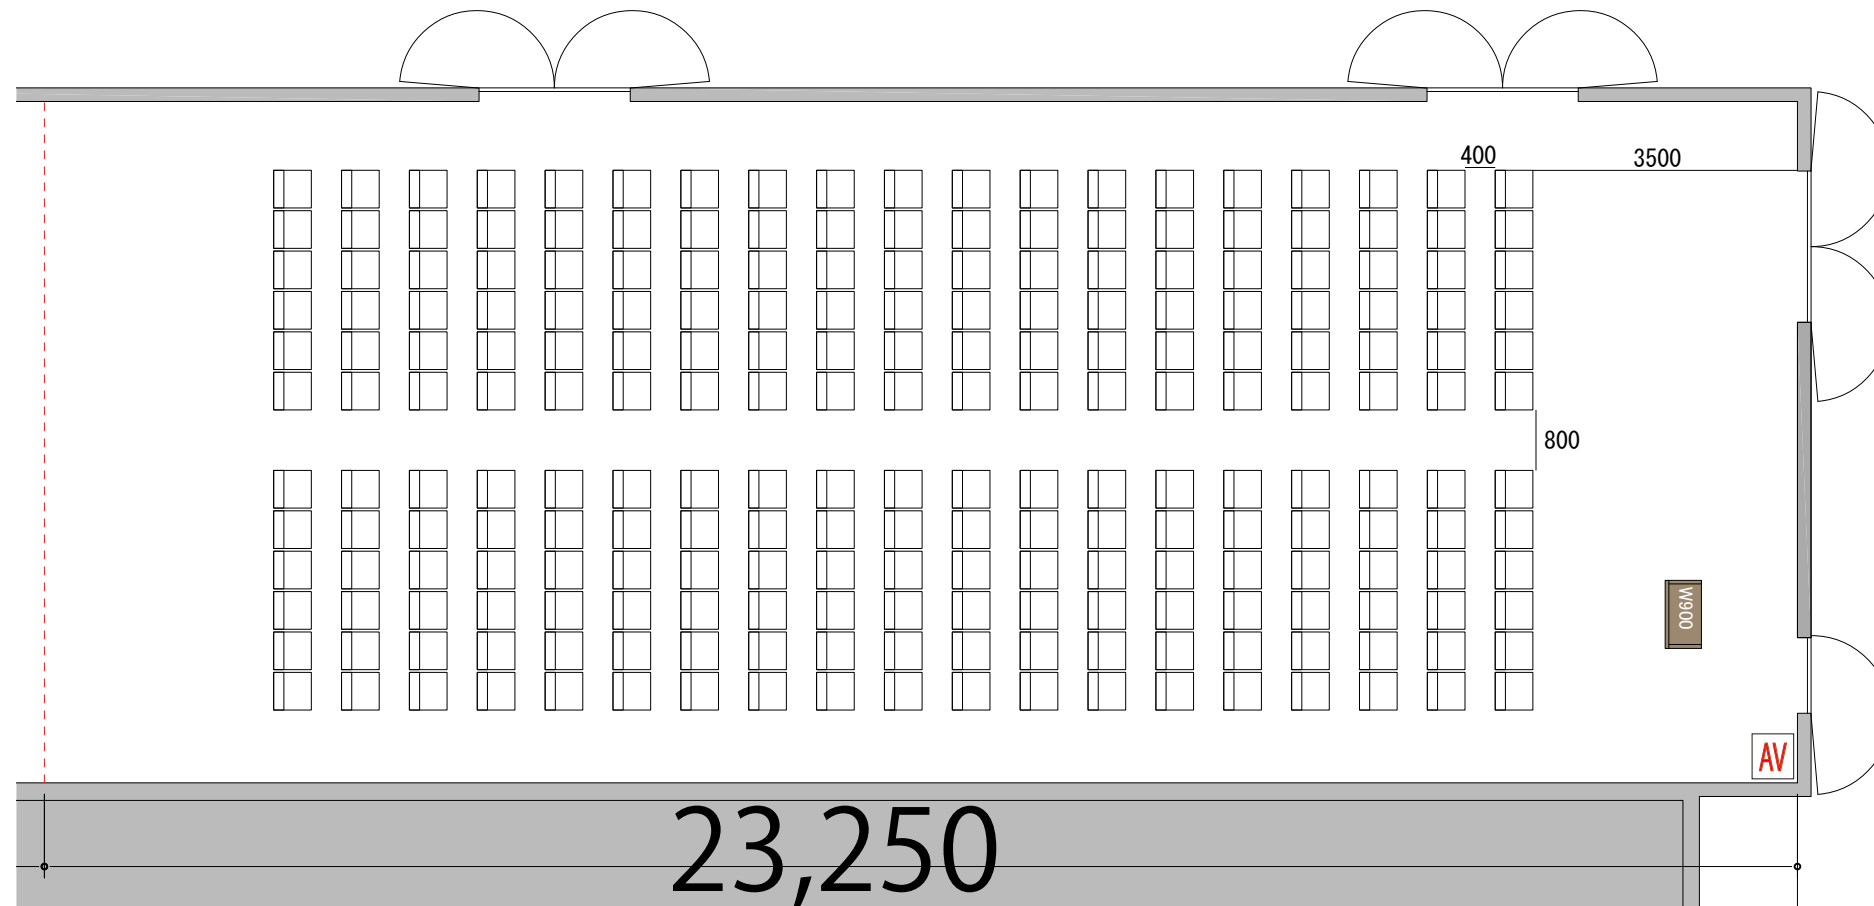

プロジェクター・スクリーン等の設置により  
席数が減少する場合がございます。

4F

RoomJ シアター 228席

※このレイアウトには別途有料レンタルが発生します

備品凡例 (1/100)

テーブル W1800×D450

イス W510×D520

演台 W900×D480

AV操作卓