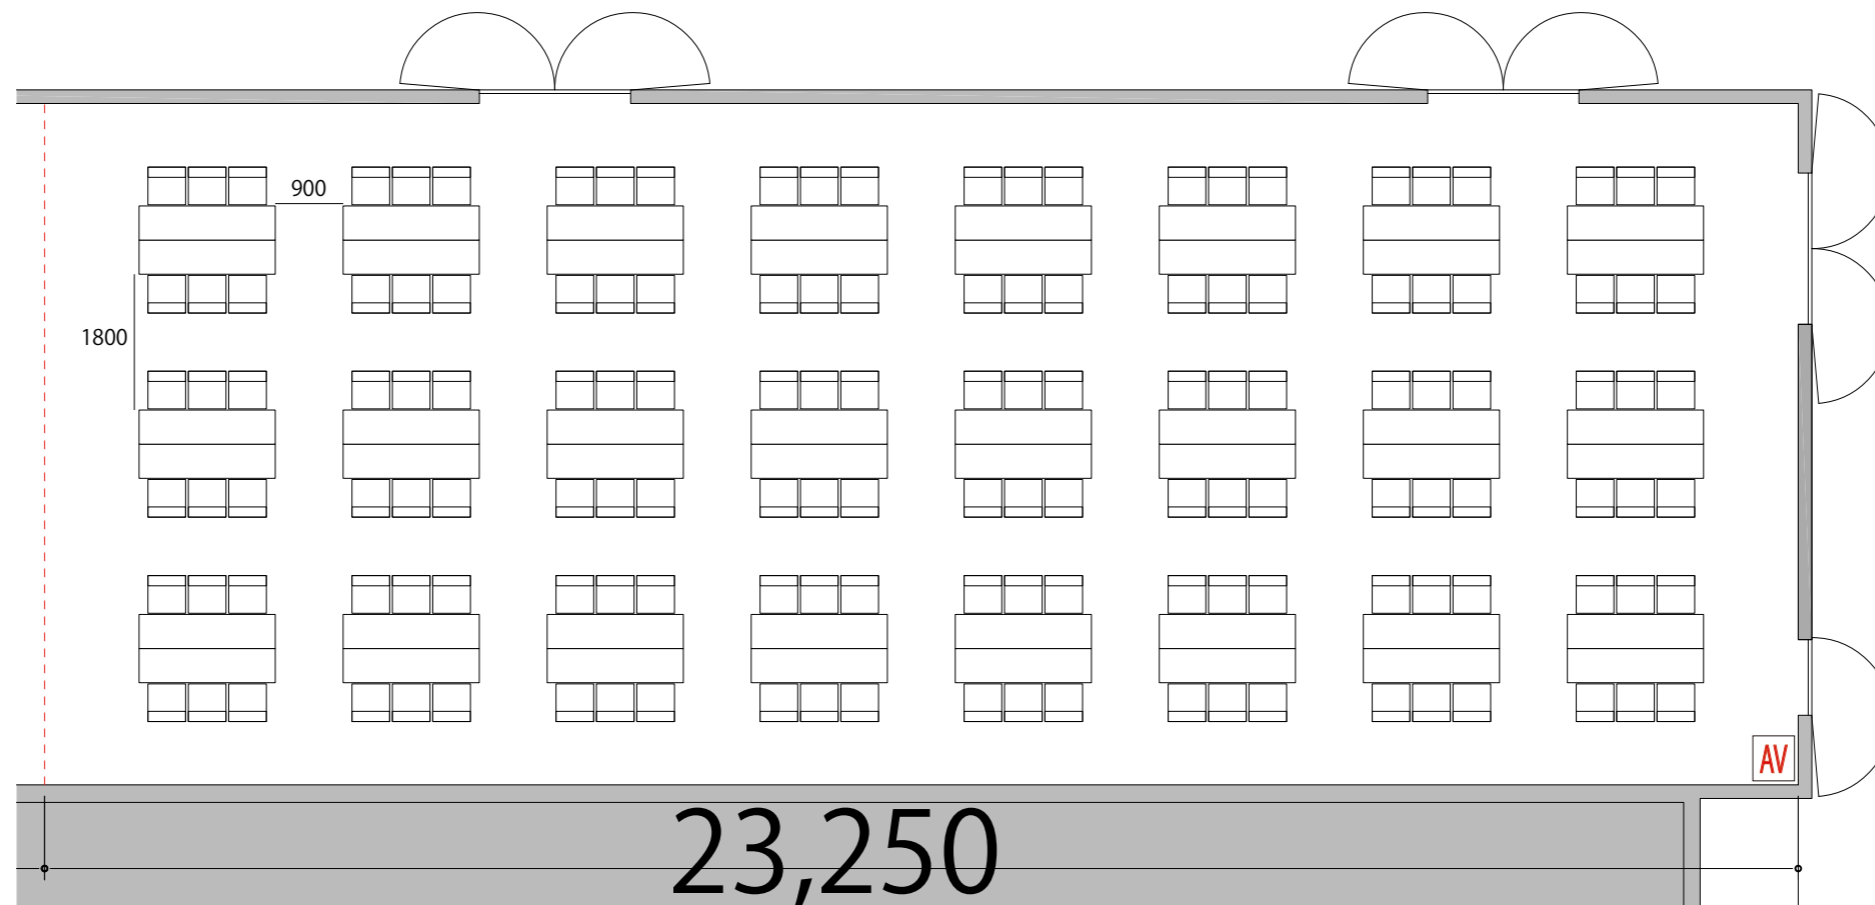

プロジェクター・スクリーン等の設置により  
席数が減少する場合がございます。

4F

RoomJ 島形24島 (144席)

備品凡例 (1/100)

テーブル W1800×D450

イス W510×D520

AV操作卓