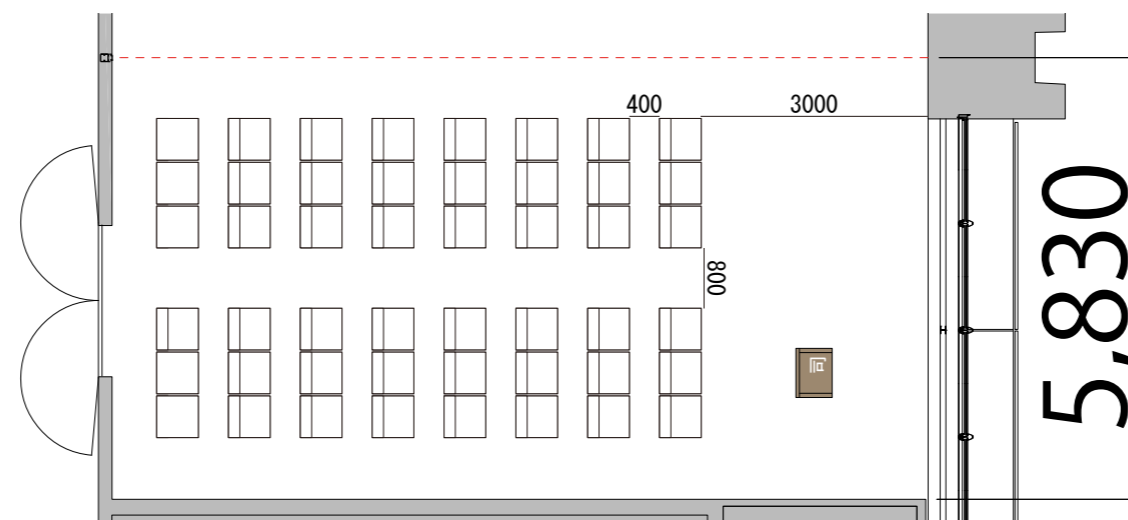

プロジェクター・スクリーン等の設置により  
席数が減少する場合がございます。

4F

RoomI シアター 48席

※このレイアウトには別途有料レンタルが発生します

備品凡例 (1/100)

テーブル W1800×D450

イス W550×D550

司会者台 W650×D480