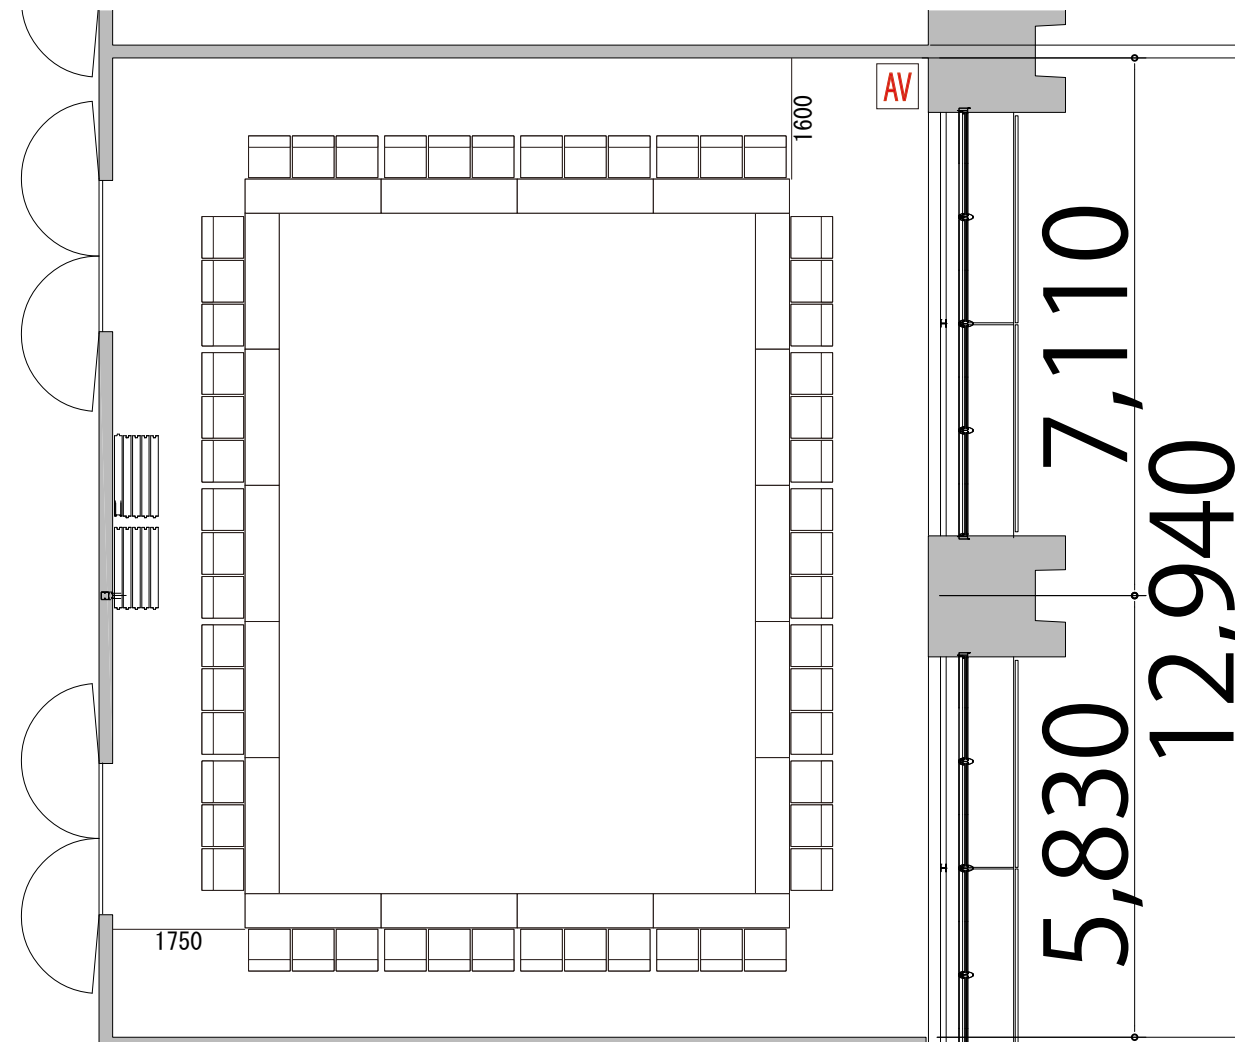

プロジェクター・スクリーン等の設置により
席数が減少する場合がございます。

4F  RoomH+I 口の字型 54席

備品凡例(1/100)

テーブル	W1800×D450	
イス	W550×D550	
AV操作卓		