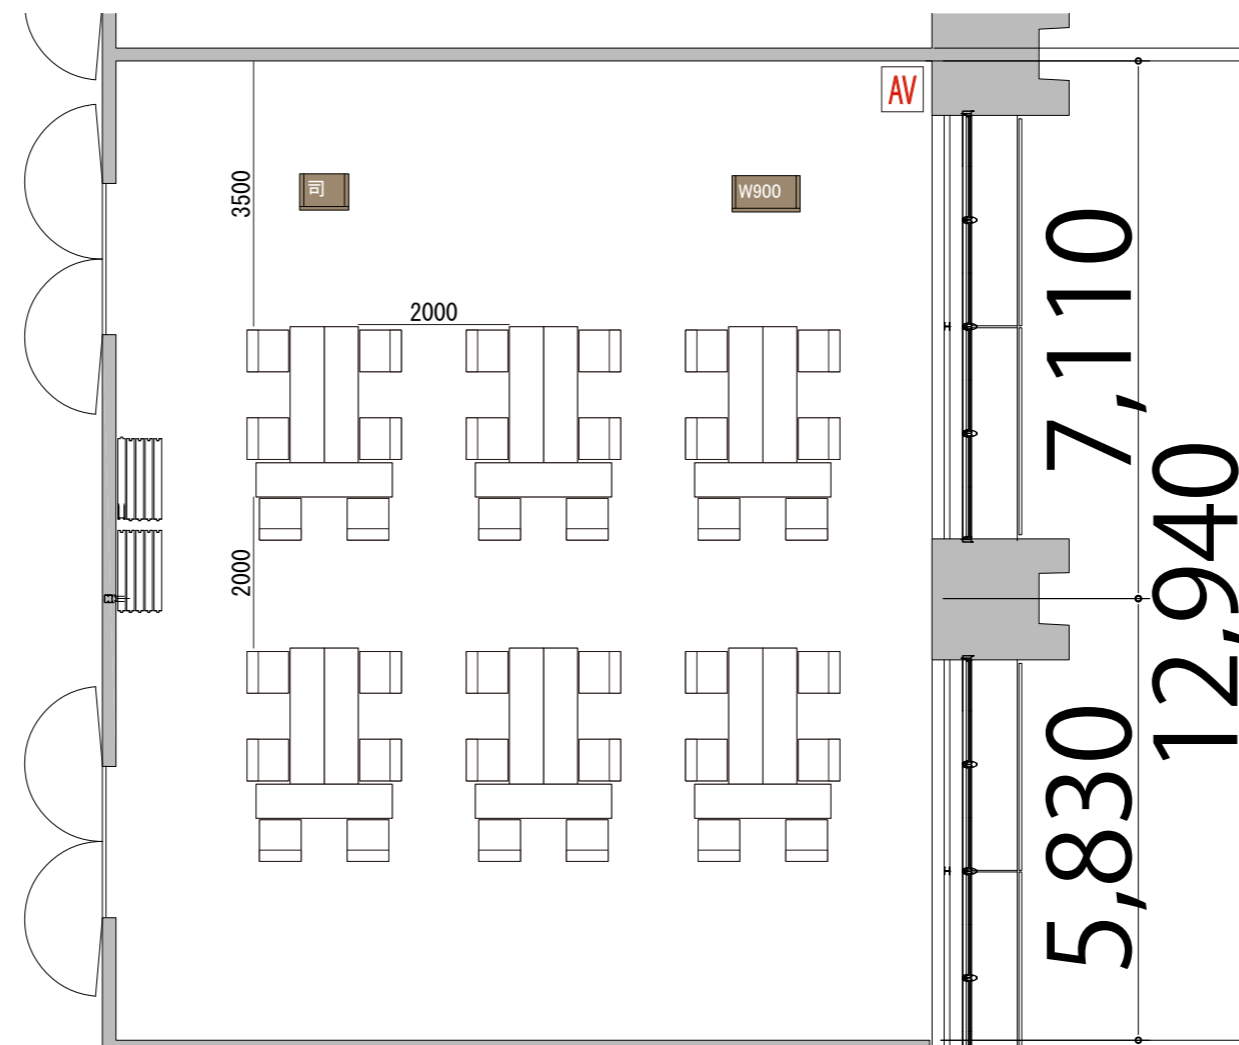

プロジェクター・スクリーン等の設置により
席数が減少する場合がございます。

4F  RoomH+I T字島型36席(6島)

備品凡例(1/100)

| | | |
|-------|------------|---|
| テーブル | W1800×D450 |  |
| イス | W550×D550 |  |
| 司会者台 | W650×D480 |  |
| 演台 | W900×D480 |  |
| AV操作卓 | |  |