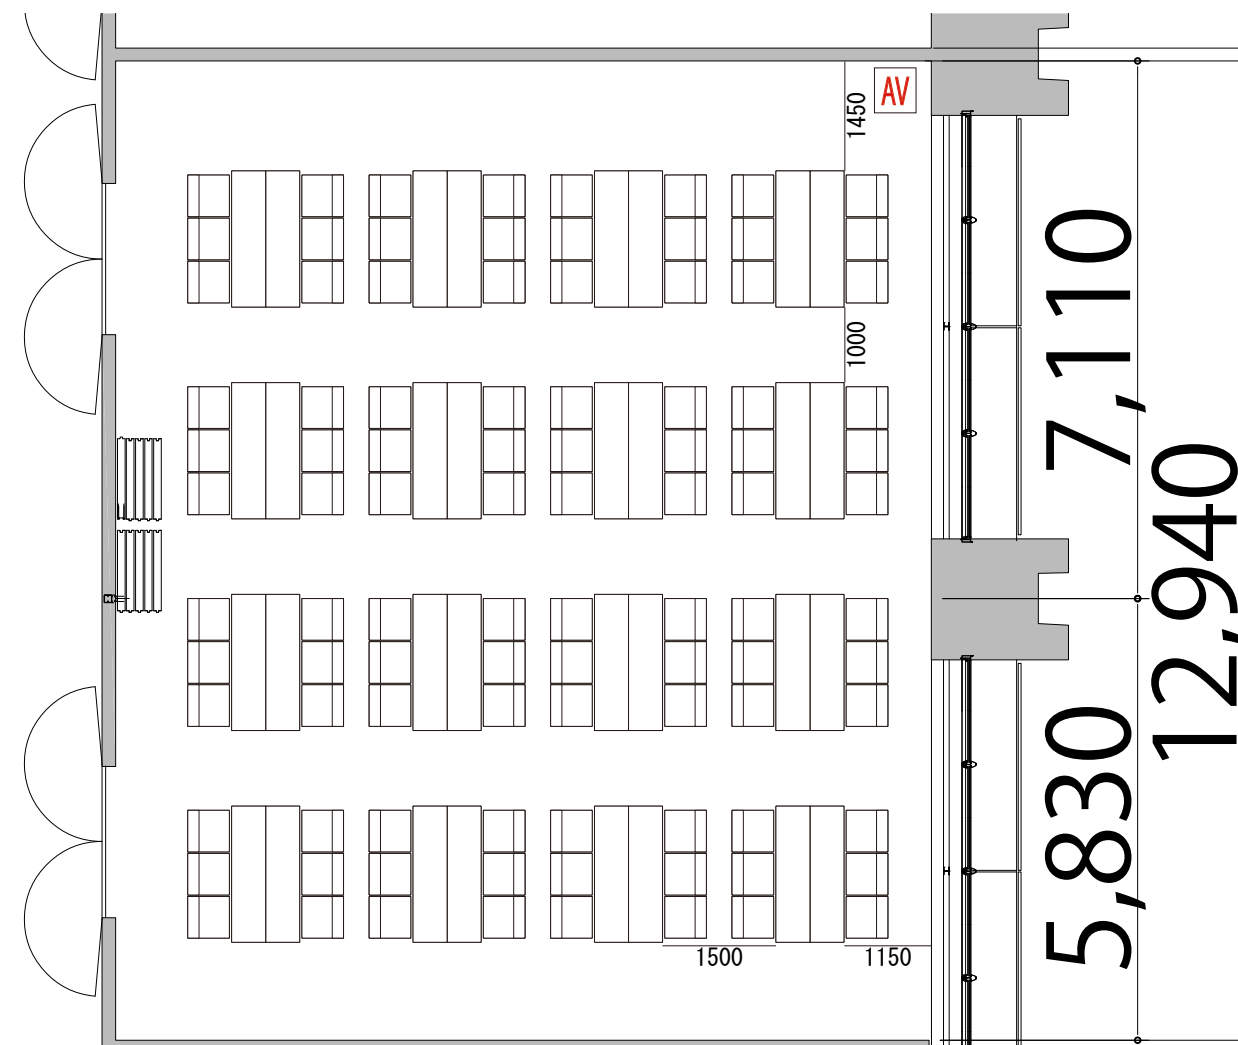

プロジェクター・スクリーン等の設置により
席数が減少する場合がございます。

4F  RoomH+I 島型96席(16島)

備品凡例 (1/100)		
テーブル	W1800×D450	
イス	W550×D550	
AV操作卓		