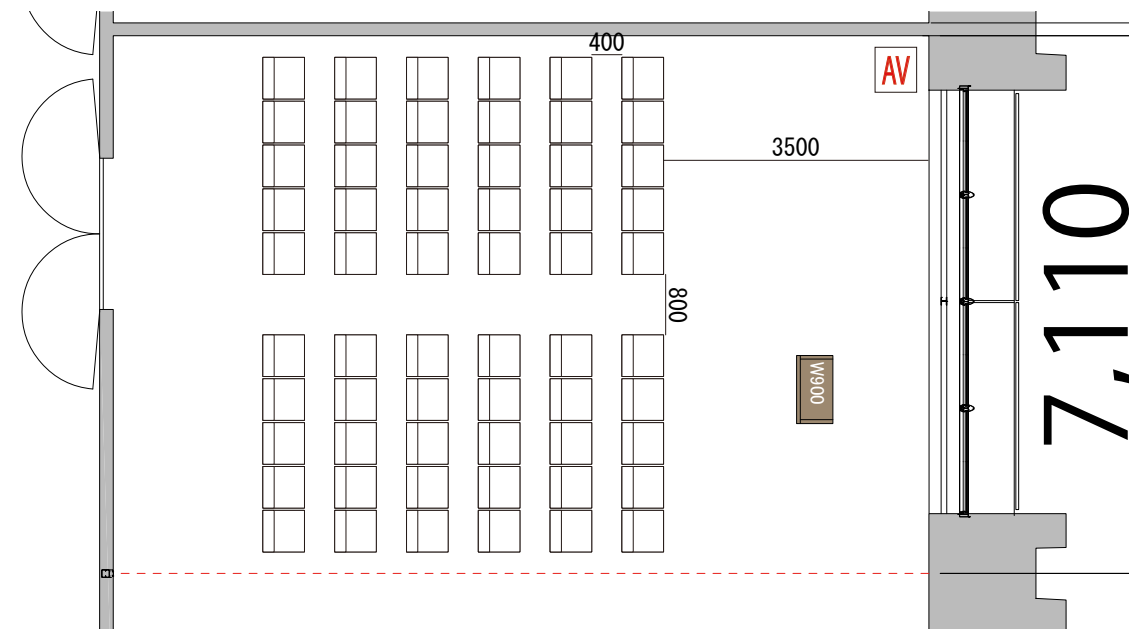

プロジェクター・スクリーン等の設置により
席数が減少する場合がございます。

4F

RoomH シアター 60席

※このレイアウトには別途有料レンタルが発生します

備品凡例 (1/100)

テーブル W1800×D450

イス W550×D550

演台 W900×D480

AV操作卓