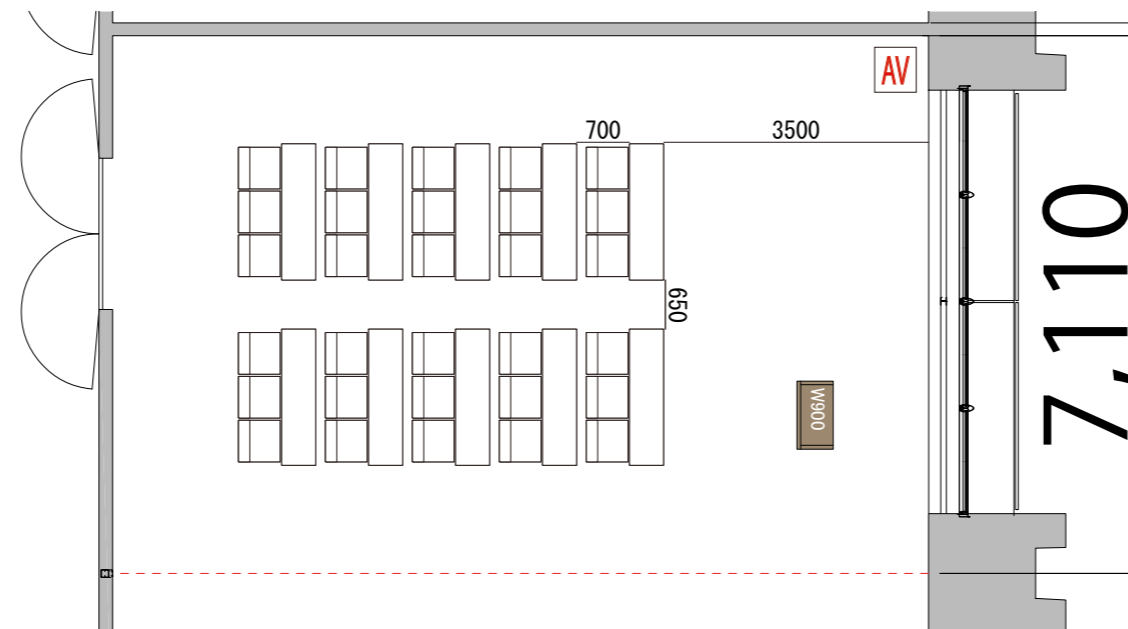

プロジェクター・スクリーン等の設置により
席数が減少する場合がございます。

4F

RoomH スクール3名掛け 30席

備品凡例 (1/100)

テーブル W1800×D450

イス W550×D550

演台 W900×D480

AV操作卓