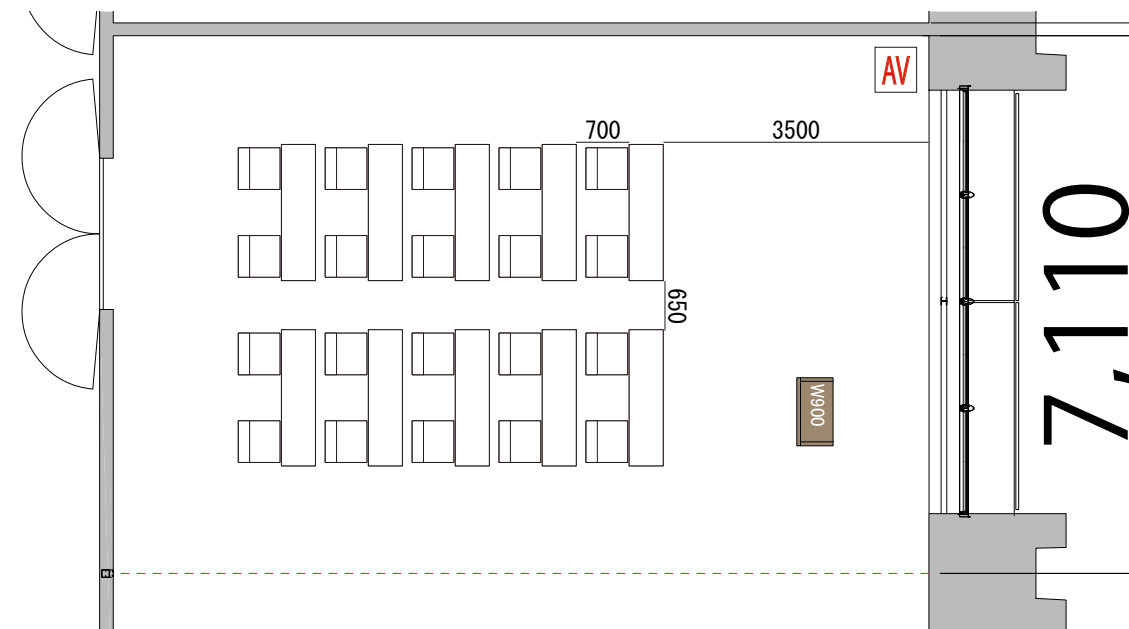

プロジェクター・スクリーン等の設置により
席数が減少する場合がございます。

4F

RoomH スクール2名掛け 20席

備品凡例 (1/100)

テーブル W1800×D450

イス W550×D550

演台 W900×D480

AV操作卓