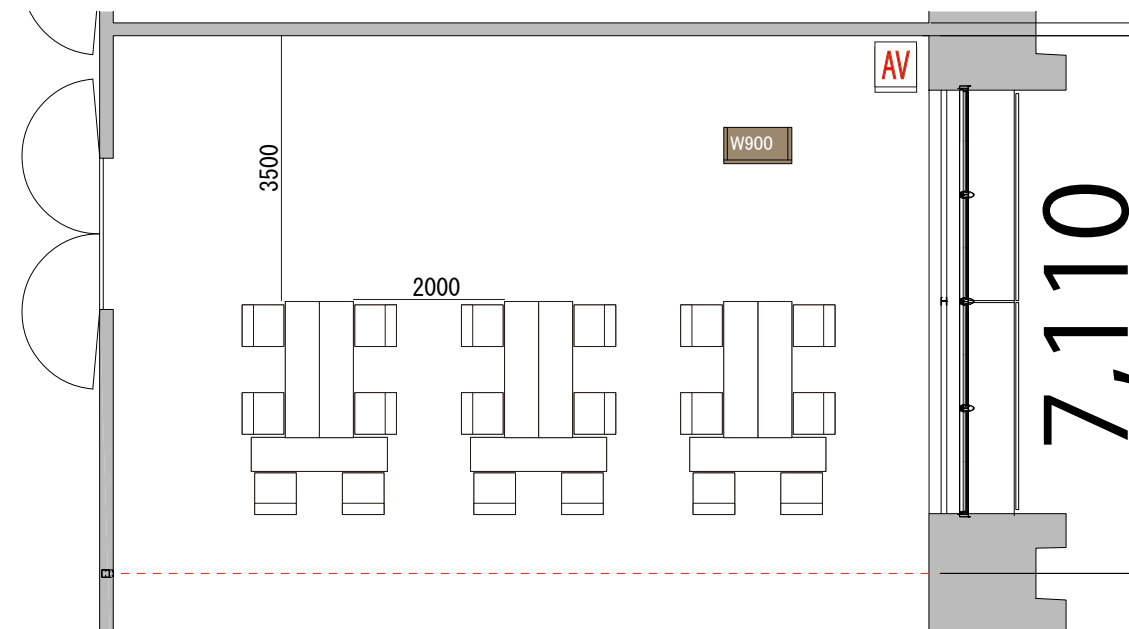

プロジェクター・スクリーン等の設置により
席数が減少する場合がございます。

4F

RoomH T字島型18席(3島)

備品凡例(1/100)

テーブル W1800×D450

イス W550×D550

演台 W900×D480

AV操作卓