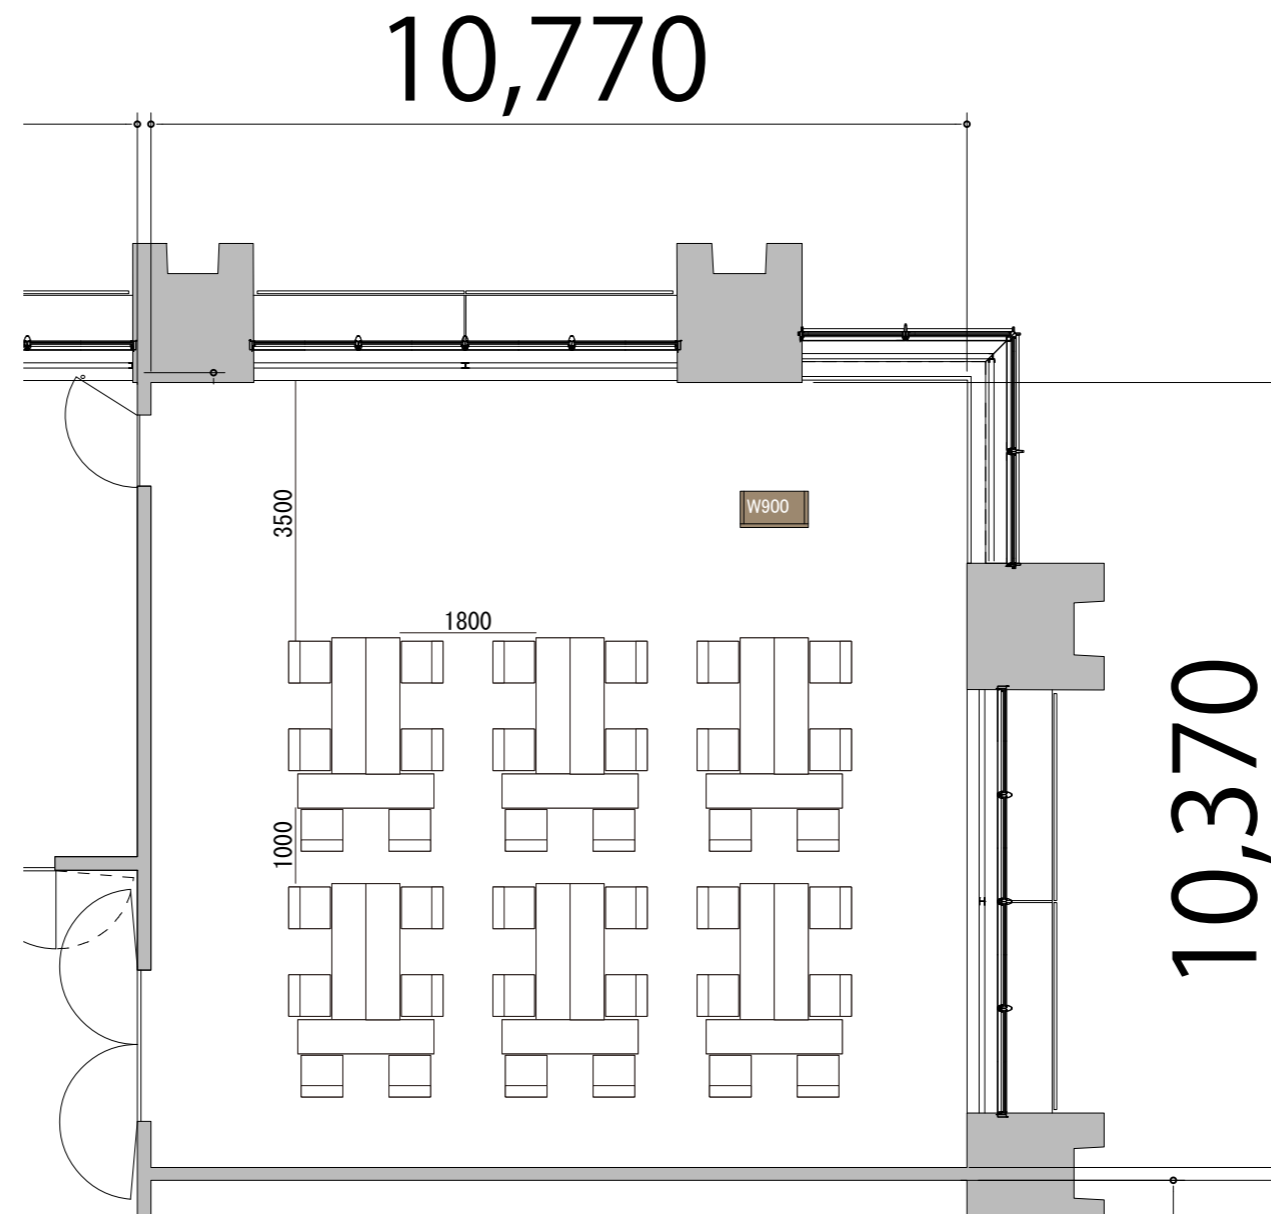

プロジェクター・スクリーン等の設置により
席数が減少する場合がございます。

4F  RoomG T字島型36席(6島)

備品凡例(1/100)

テーブル	W1800×D450	
イス	W550×D550	
演台	W900×D480	