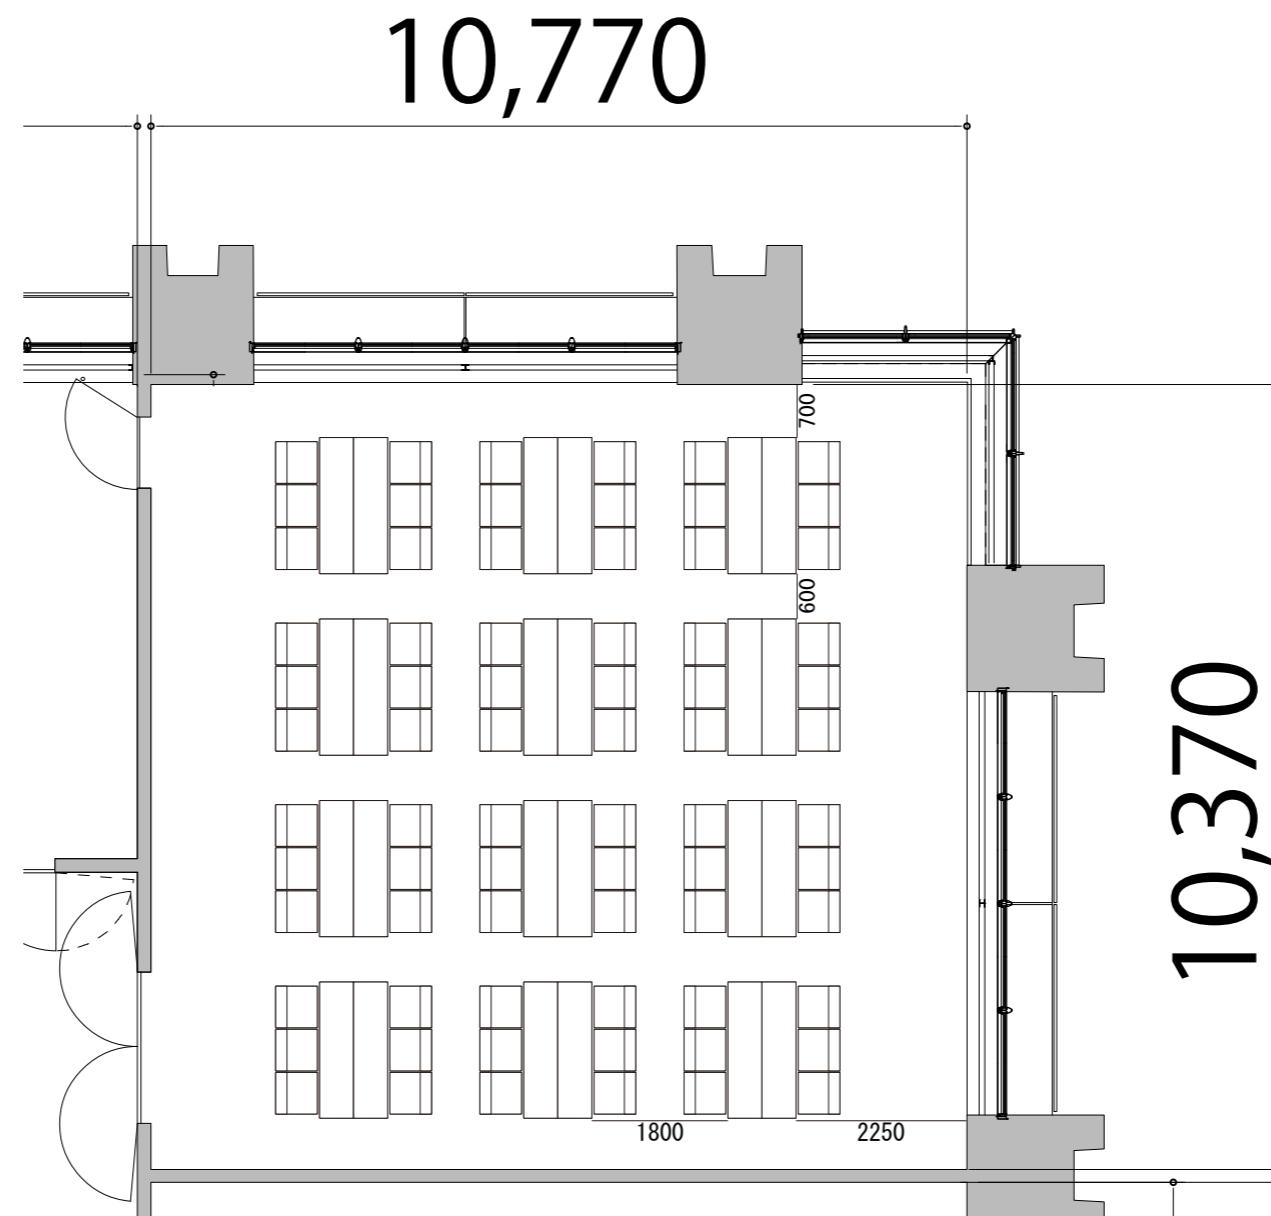

プロジェクター・スクリーン等の設置により
席数が減少する場合がございます。

4F  RoomG 島型72席(12島)

備品凡例(1/100)

テーブル	W1800×D450	
イス	W550×D550	