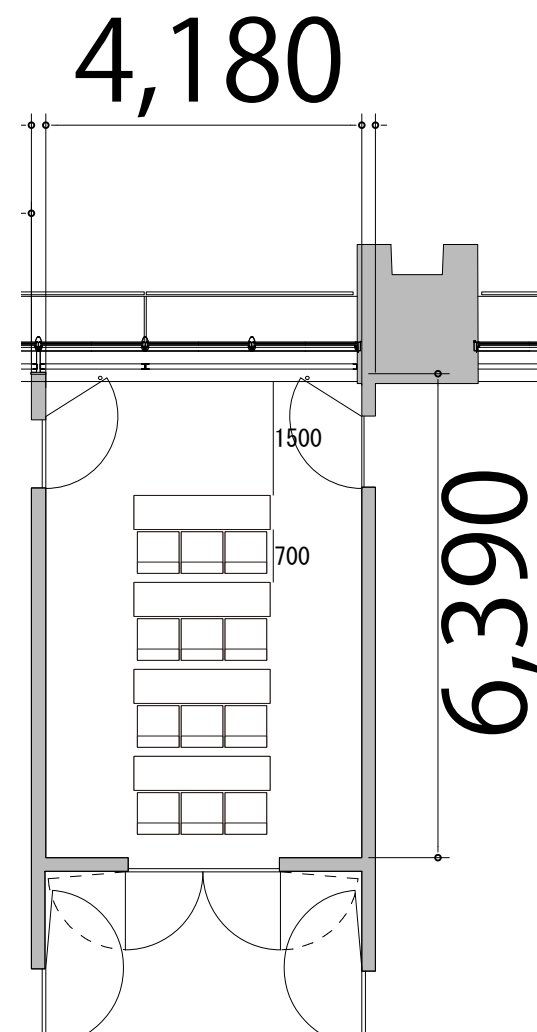

プロジェクター・スクリーン等の設置により
席数が減少する場合がございます。

4F

RoomF スクール3名掛け 12席

備品凡例 (1/100)

テーブル W1800×D450

イス W550×D550