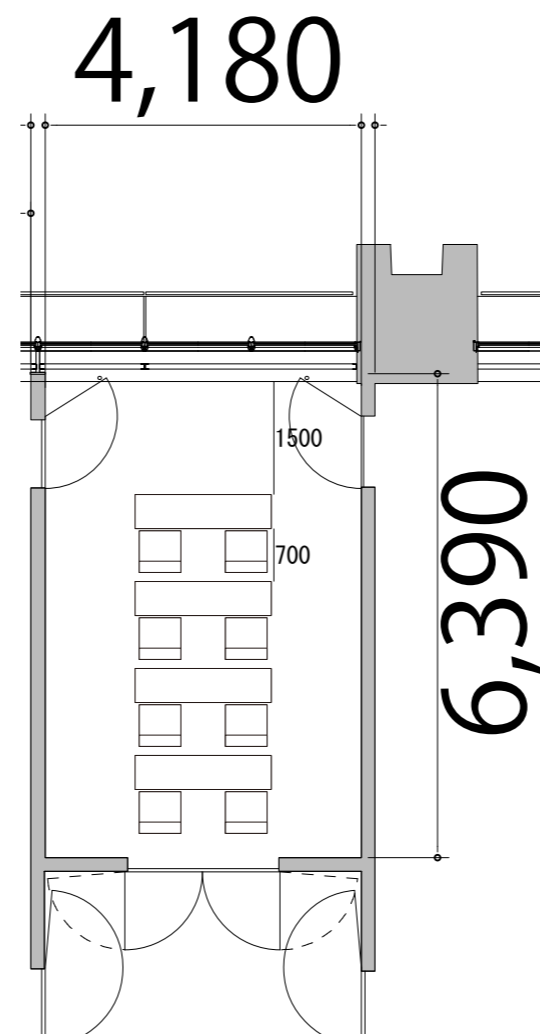

プロジェクター・スクリーン等の設置により  
席数が減少する場合がございます。

4F

RoomF スクール2名掛け 8席

備品凡例 (1/100)

テーブル W1800×D450

イス W550×D550