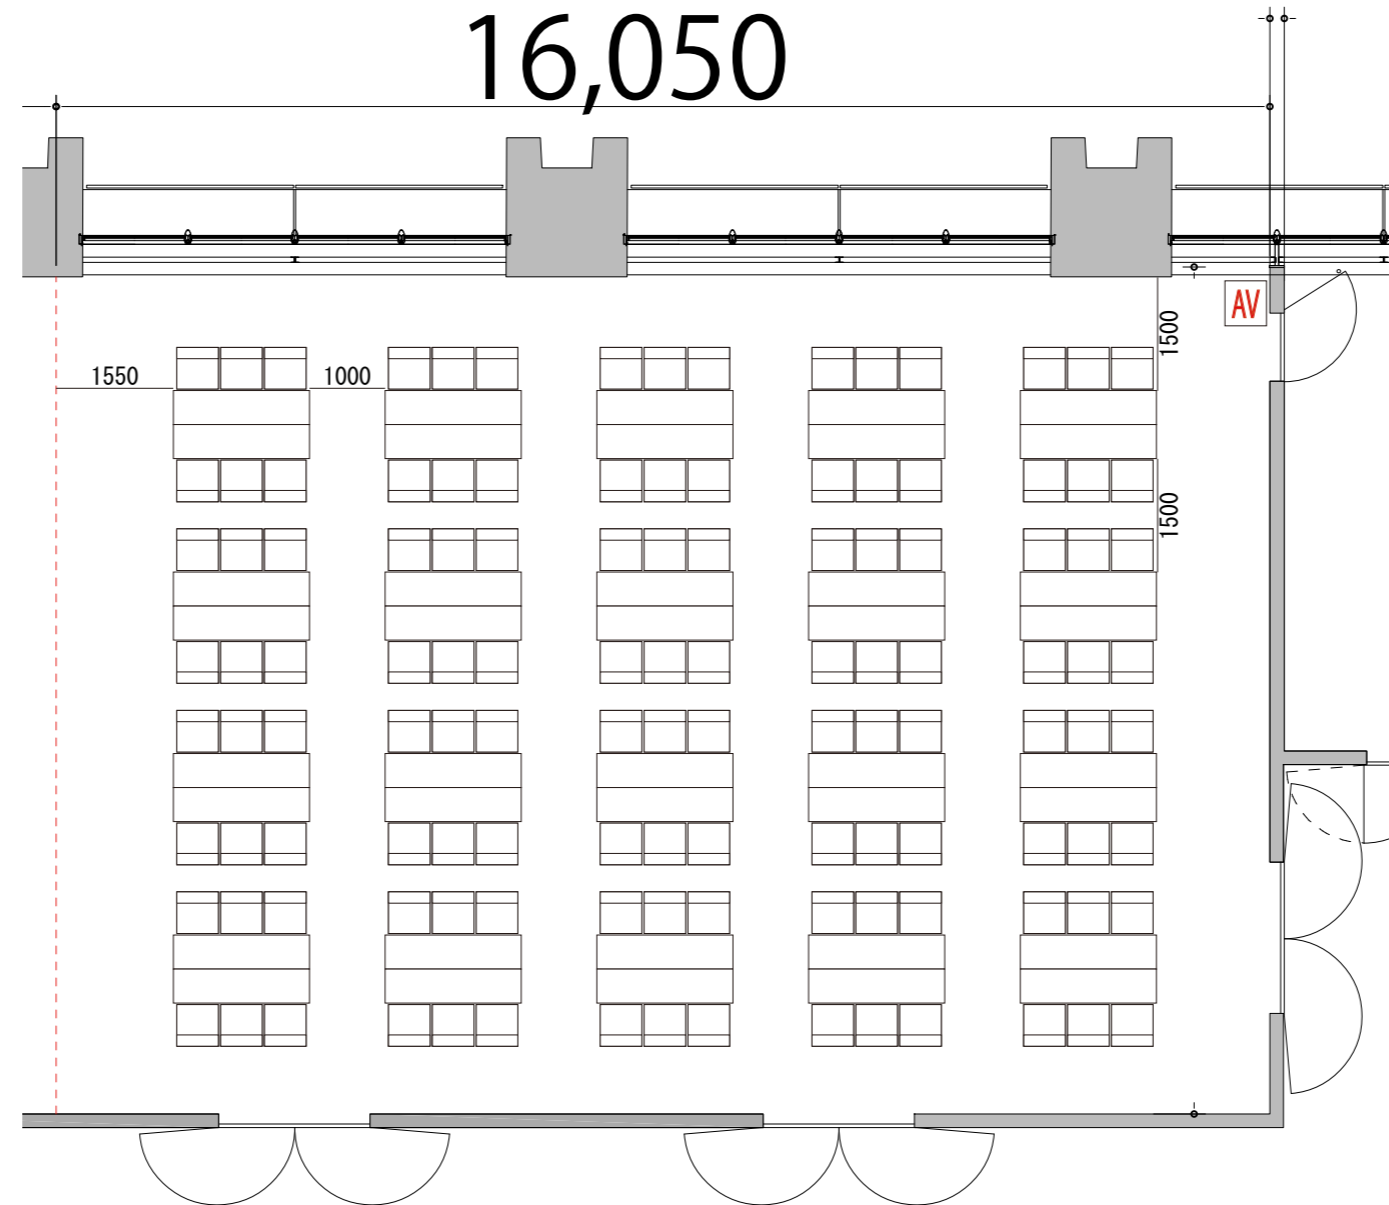

プロジェクター・スクリーン等の設置により
席数が減少する場合がございます。

4F

RoomE 島型120席(20島)

備品凡例(1/100)

テーブル W1800×D450

イス W550×D550

AV操作卓