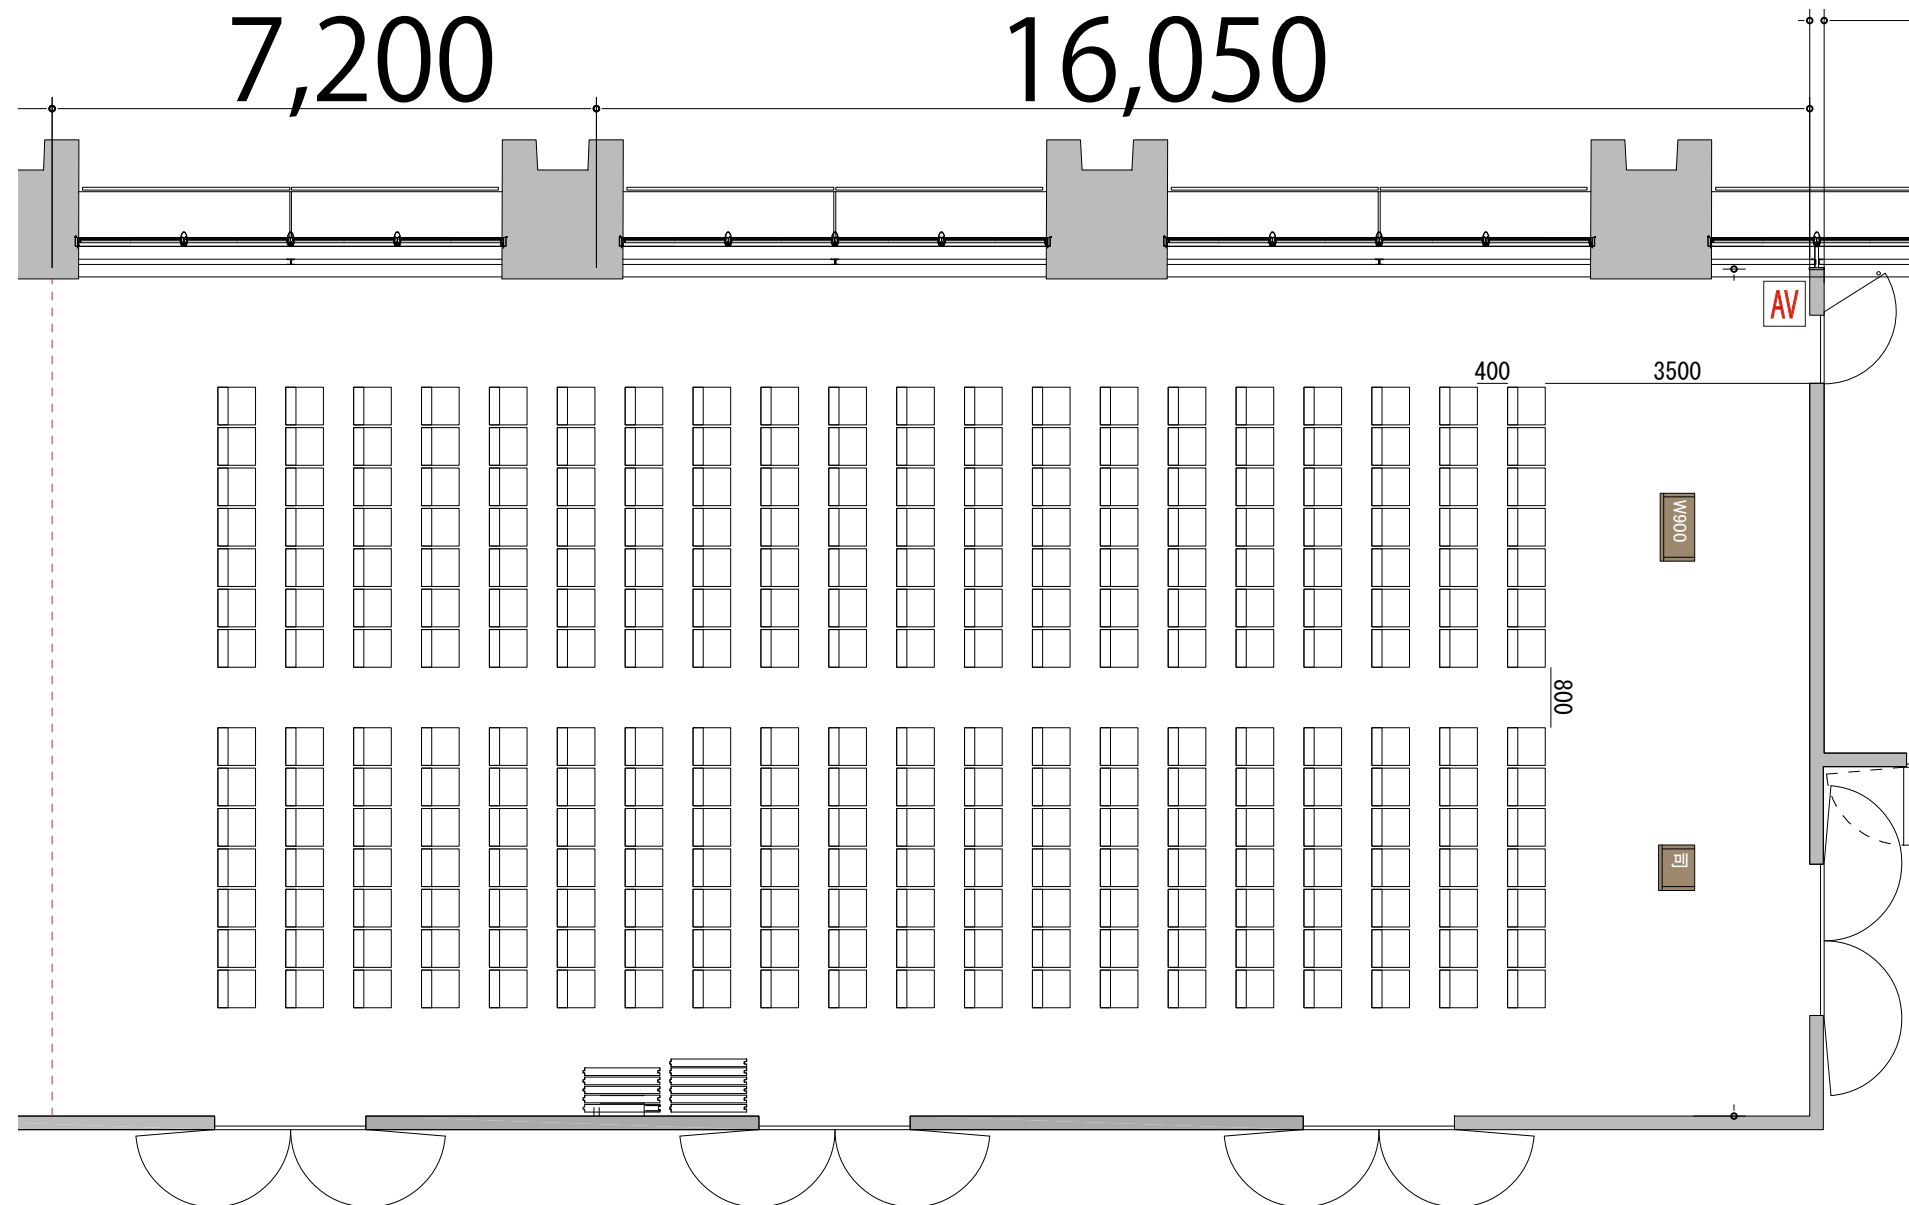

プロジェクター・スクリーン等の設置により  
席数が減少する場合がございます。

4F

RoomD+E シアター 280席

※このレイアウトには別途有料レンタルが発生します

7,200

16,050

備品凡例 (1/100)

テーブル	W1800×D450	
イス	W550×D550	
司会者台	W650×D480	
演台	W900×D480	
AV操作卓		