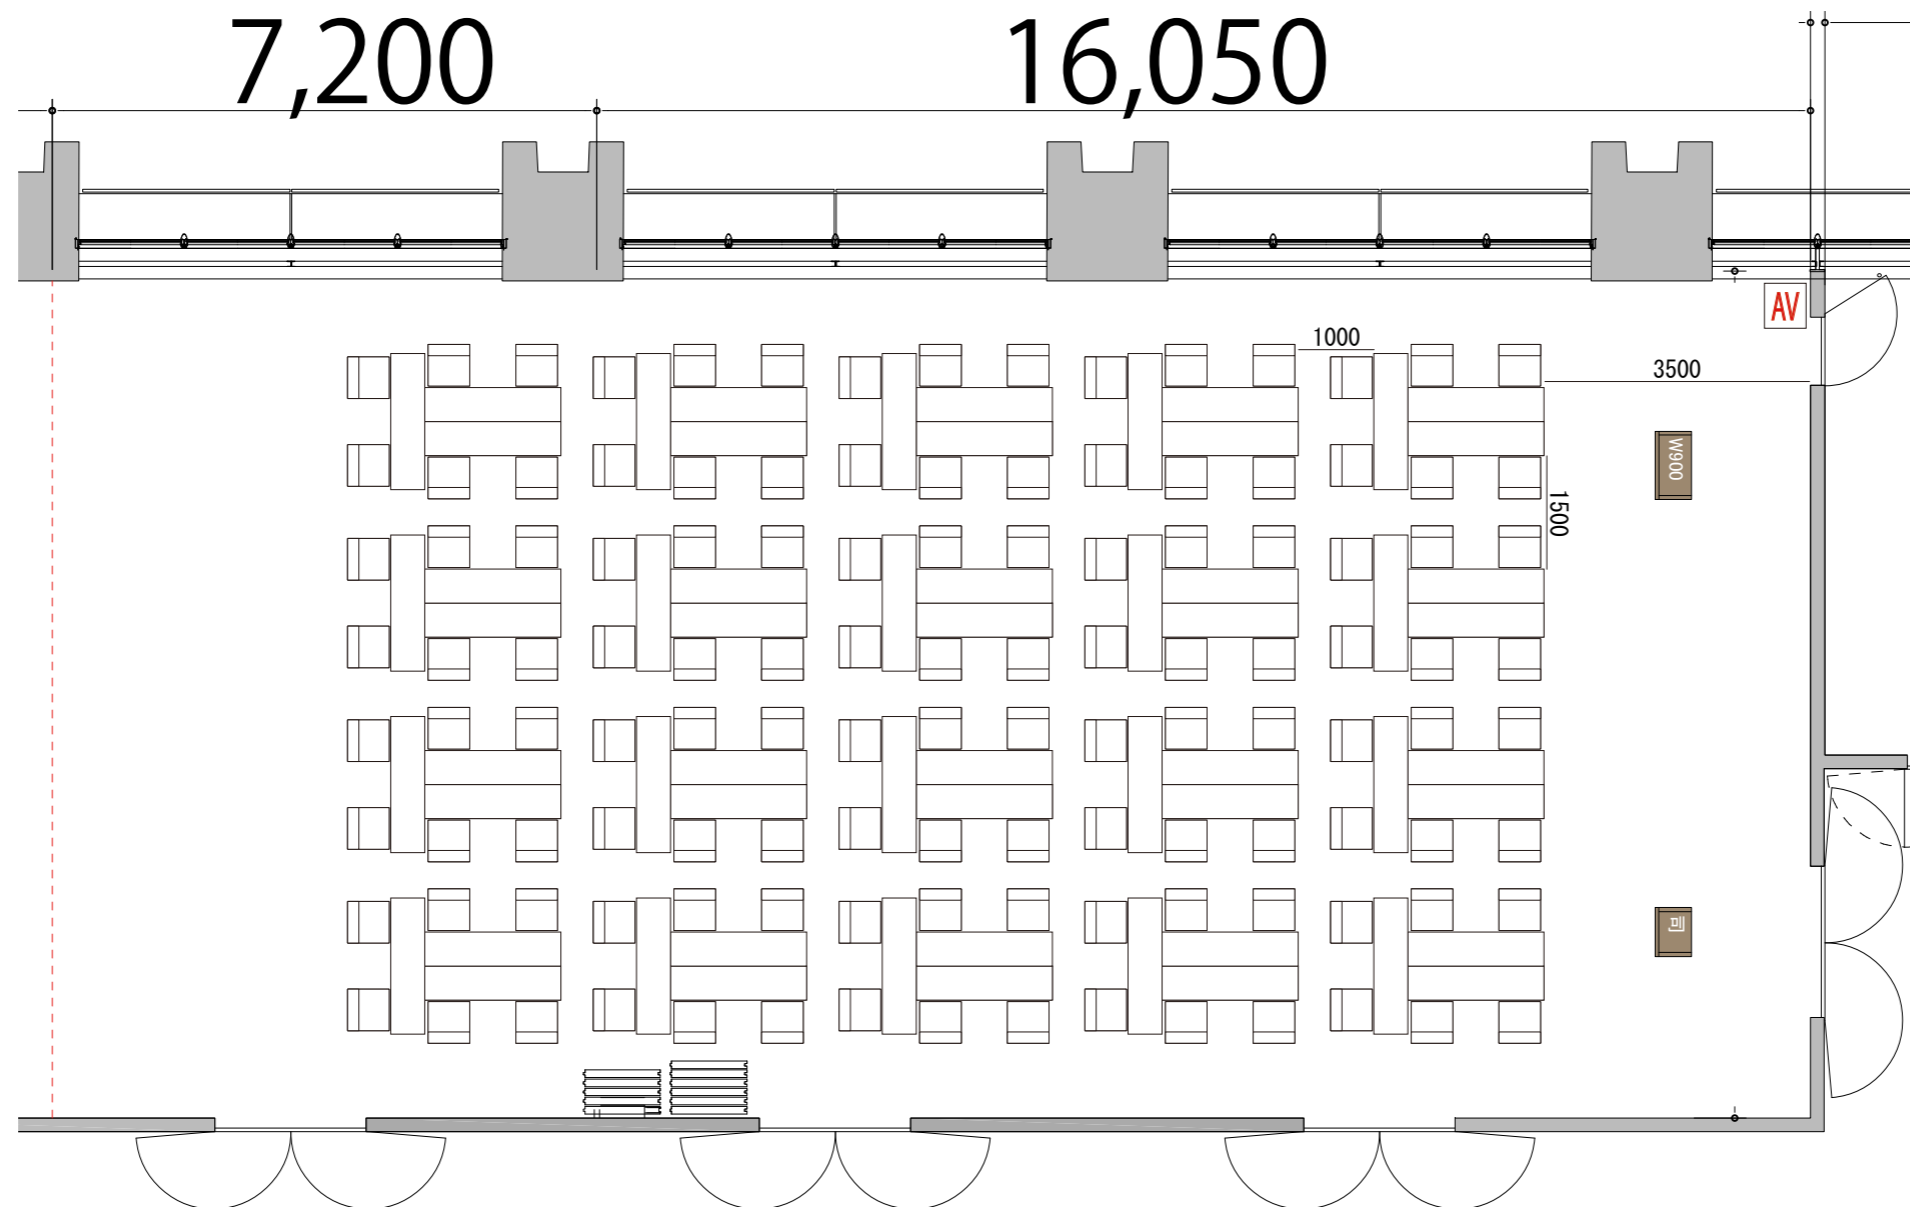

プロジェクター・スクリーン等の設置により
席数が減少する場合がございます。

4F

RoomD+E T字島型 120席 (20島)

備品凡例 (1/100)

テーブル	W1800×D450	
イス	W550×D550	
司会者台	W650×D480	
演台	W900×D480	
AV操作卓		