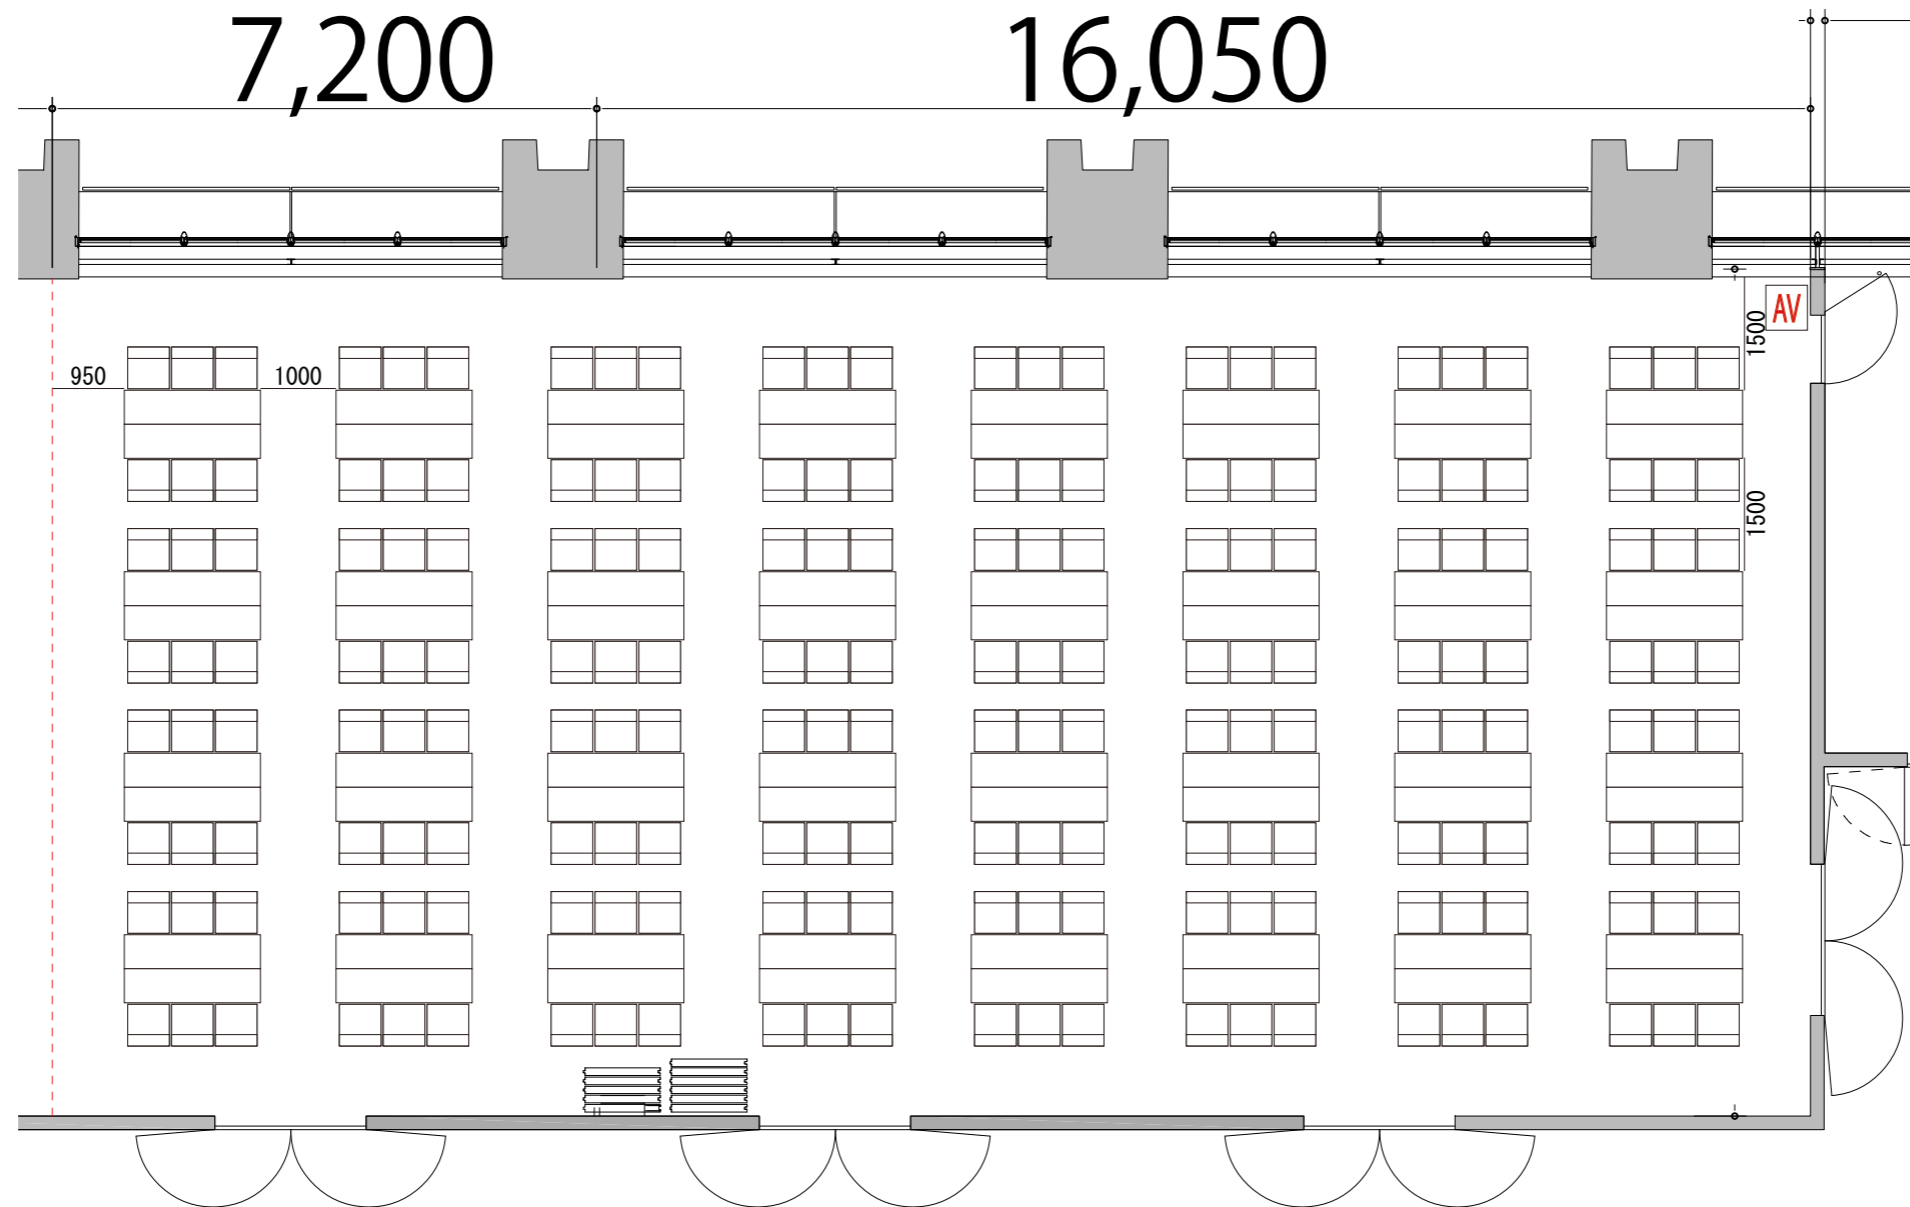

プロジェクター・スクリーン等の設置により  
席数が減少する場合がございます。

4F

RoomD+E 島型192席(32島)

備品凡例 (1/100)		
テーブル	W1800×D450	
イス	W550×D550	
AV操作卓		