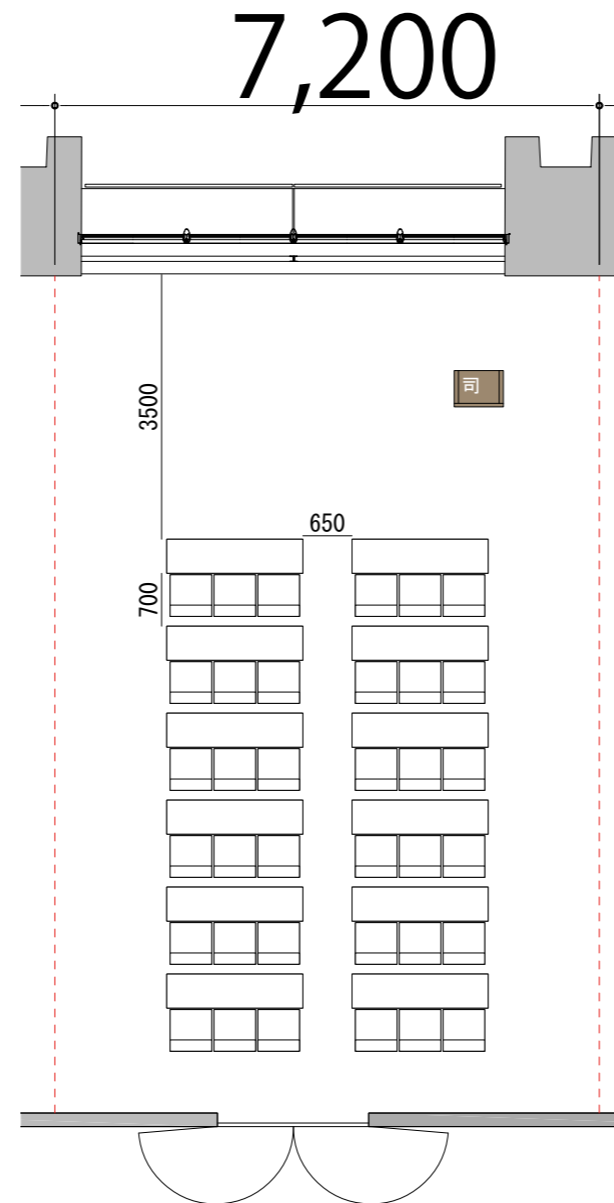

プロジェクター・スクリーン等の設置により
席数が減少する場合がございます。

4F

RoomD スクール3名掛け 36席

備品凡例 (1/100)

テーブル W1800×D450

イス W550×D550

司会者台 W650×D480