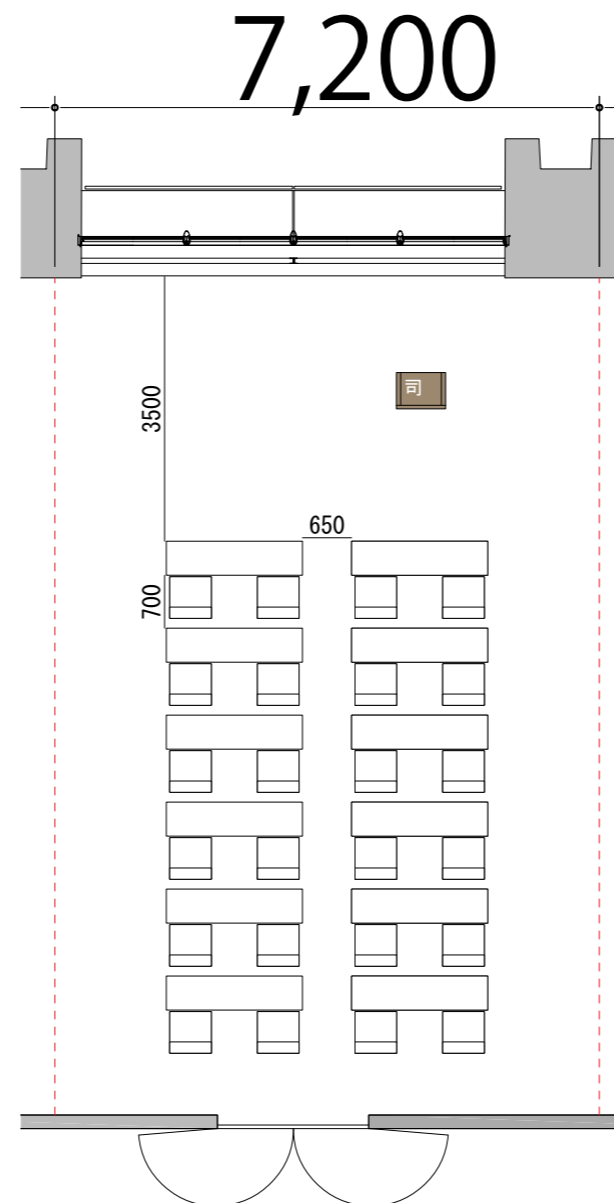

プロジェクター・スクリーン等の設置により
席数が減少する場合がございます。

4F

RoomD スクール2名掛け 24席

備品凡例 (1/100)

テーブル W1800×D450

イス W550×D550

司会者台 W650×D480