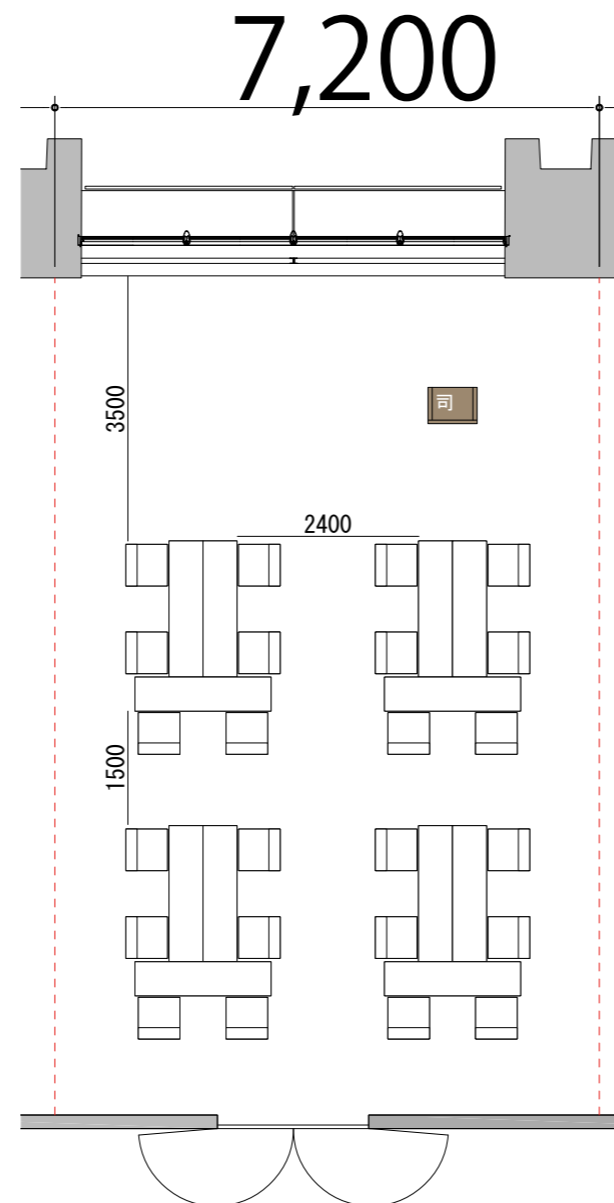

プロジェクター・スクリーン等の設置により
席数が減少する場合がございます。

4F

RoomD T字島型24席(4島)

備品凡例(1/100)

テーブル W1800×D450

イス W550×D550

司会者台 W650×D480